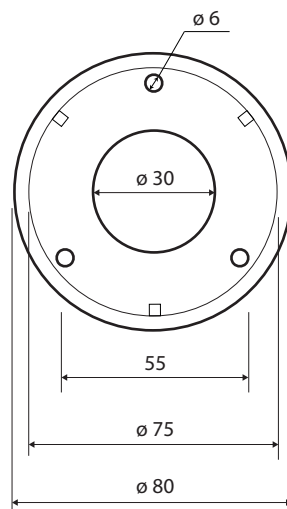

Madlo, ve tvaru L, rohové, pravé, skládané, s krytkou, nerez, mat
Grab bar, L-shape, corner, right, folding, with cover, stainless steel, matt
Winkelgriff Eck, rechts, klappbar, mit Abdeckung, Edelstahl, matt

301153022

Pravé
Right
Recht

Parametry / Features / Eigenschaften

šířka / width / Breite:	580 mm
výška / height / Höhe:	1180 mm
hloubka / depth / Tiefe:	106 mm
nosnost / load capacity / Ladekapazität:	150 kg
materiál / material / Material:	nerez / stainless steel / rostfrei
povrch. úprava / finish / Oberfläche:	brus / brushed / gebürstet
záruka / warranty / Garantie:	6 let / 6 years / 6 Jahre
skryté kotvení / Secret Fix / Geheimnis Fix	