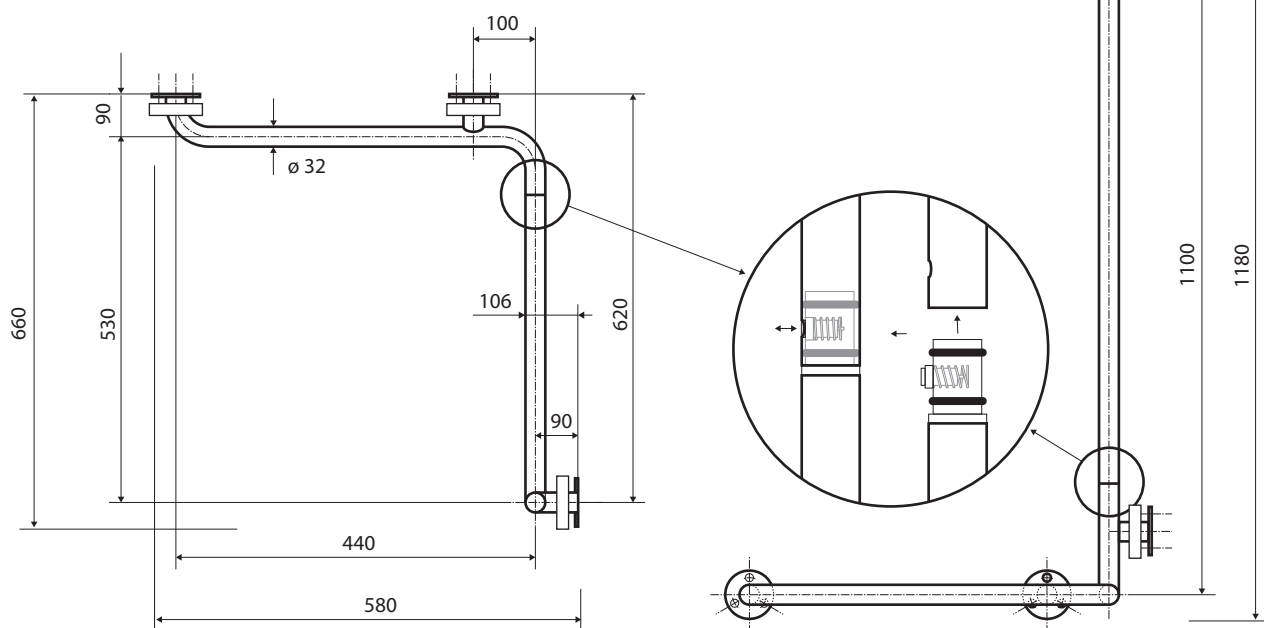

Madlo, ve tvaru L, rohové, pravé, skládané, s krytkou, nerez, mat
Grab bar, L-shape, corner, right, folding, with cover, stainless steel, matt
Winkelgriff Eck, rechts, klappbar, mit Abdeckung, Edelstahl, matt

301153022

Pravé
Right
Recht

Parametry / Features / Eigenschaften

šířka / width / Breite:	580 mm
výška / height / Höhe:	1180 mm
hloubka / depth / Tiefe:	106 mm
nosnost / load capacity / Ladekapazität:	150 kg
materiál / material / Material:	nerez / stainless steel / rostfrei
povrch. úprava / finish / Oberfläche:	brus / brushed / gebürstet
záruka / warranty / Garantie:	6 let / 6 years / 6 Jahre
skryté kotvení / Secret Fix / Geheimnis Fix	

Certifikováno na nosnost 150 kg. Výrobce neručí za způsob montáže ani za únosnost stavebního podkladu.

Certified for a load capacity of 150 kg. The manufacturer is not responsible for the method of installation or the load-bearing capacity of the wall substrate.

Das Produkt ist für eine Belastbarkeit von 150 kg zertifiziert. Der Hersteller übernimmt keine Haftung für die Art und Weise der Montage oder die Tragfähigkeit des baulichen Untergrunds.