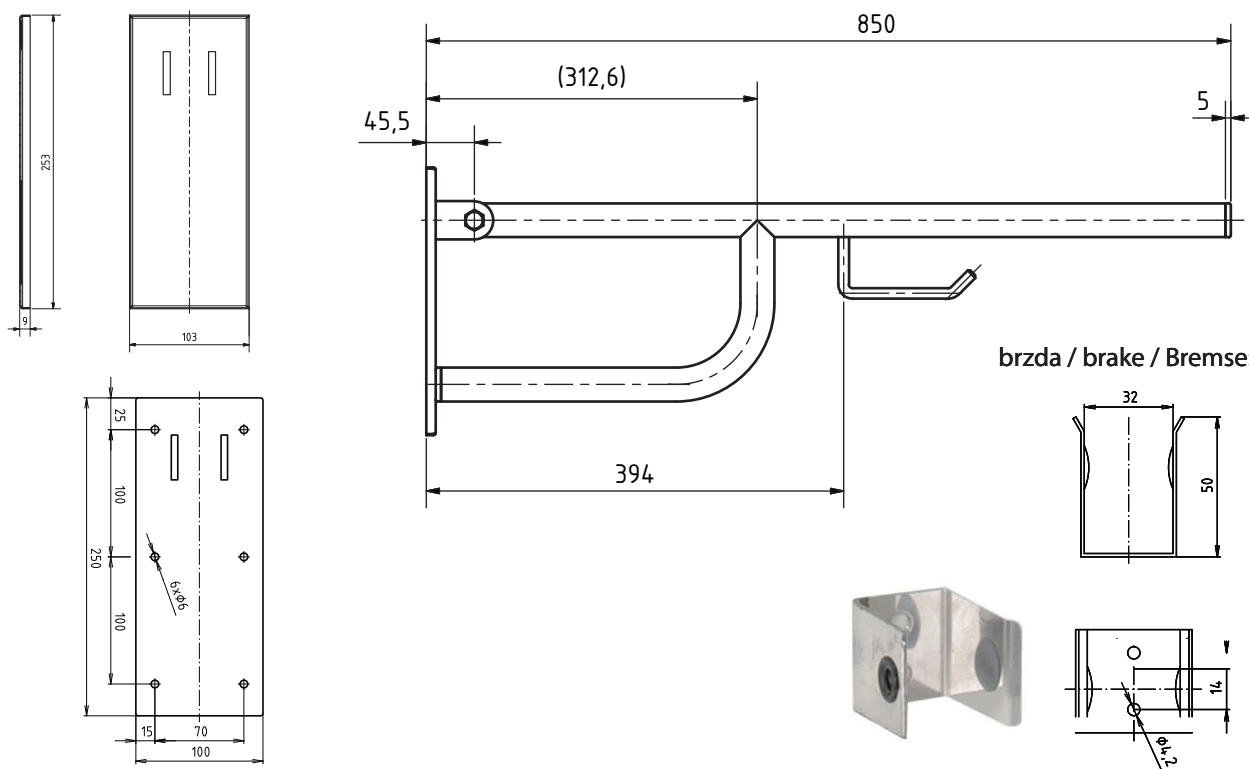

Madlo, 850 mm, s držákem TP, sklopné, s krytkou, bílá
Grab bar, 850 mm, with TP holder, folding, with cover, white
Stützklappgriff, 850 mm, mit Toilettenpapierhalter, mit Abdeckung, weiß

301607783

Parametry / Features / Eigenschaften

šířka / width / Breite:	100 mm
výška / height / Höhe:	250 mm
hloubka / depth / Tiefe:	850 mm
nosnost / load capacity / Ladekapazität:	150 kg
materiál / material / Material:	Fe
povrch. úprava / finish / Oberfläche:	komaxit / comaxit / Komaxit
barva / color / Farbe:	bílá / white / weiß
záruka / warranty / Garantie:	2 roky / 2 years / 2 Jahre
brzda / brake / Bremse:	neroz / stainless steel / rostfrei
skryté kotvení / Secret Fix / Geheimnis Fix	