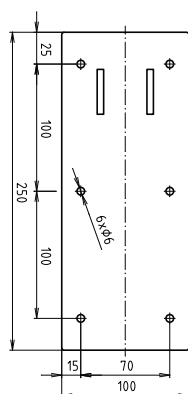

Madlo, 750 mm, ve tvaru U, sklopné, s opěrnou nohou, s držákem TP, bez krytky, nerez, lesk

301406301N

Grab bar, 750 mm, U-shaped, folding, with support leg and TP holder, without cover, without cover, stainless steel, polished

Stützklappgriff, 750 mm, U-Form mit Bodenstütze und Toilettenpapierhalter, ohne Abdeckung, ohne Abdeckung, Edestahl, poliert

brzda / brake / Bremse:

Parametry / Features / Eigenschaften

šířka / width / Breite:	100 mm
výška / height / Höhe:	800 mm
hloubka / depth / Tiefe:	766 mm
nosnost / load capacity / Ladekapazität:	150 kg
materiál / material / Material:	nerez / stainless steel / rostfrei
povrch, úprava / finish / Oberfläche:	lesk / polished / poliert
záruka / warranty / Garantie:	2 roky / 2 years / 2 Jahre
brzda / brake / Bremse:	nerez / stainless steel / rostfrei