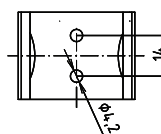

Stützklappgriff, 750 mm, U-Form mit Bodenstütze und Toilettenpapierhalter, ohne Abdeckung, ohne Abdeckung, Edestahl, poliert

brzda / brake / Bremse:

Parametry / Features / Eigenschaften

šířka / width / Breite:	100 mm
výška / height / Höhe:	800 mm
hloubka / depth / Tiefe:	766 mm
nosnost / load capacity / Ladekapazität:	150 kg
materiál / material / Material:	nerez / stainless steel / rostfrei
povrch, úprava / finish / Oberfläche:	lesk / polished / poliert
záruka / warranty / Garantie:	2 roky / 2 years / 2 Jahre
brzda / brake / Bremse:	nerez / stainless steel / rostfrei