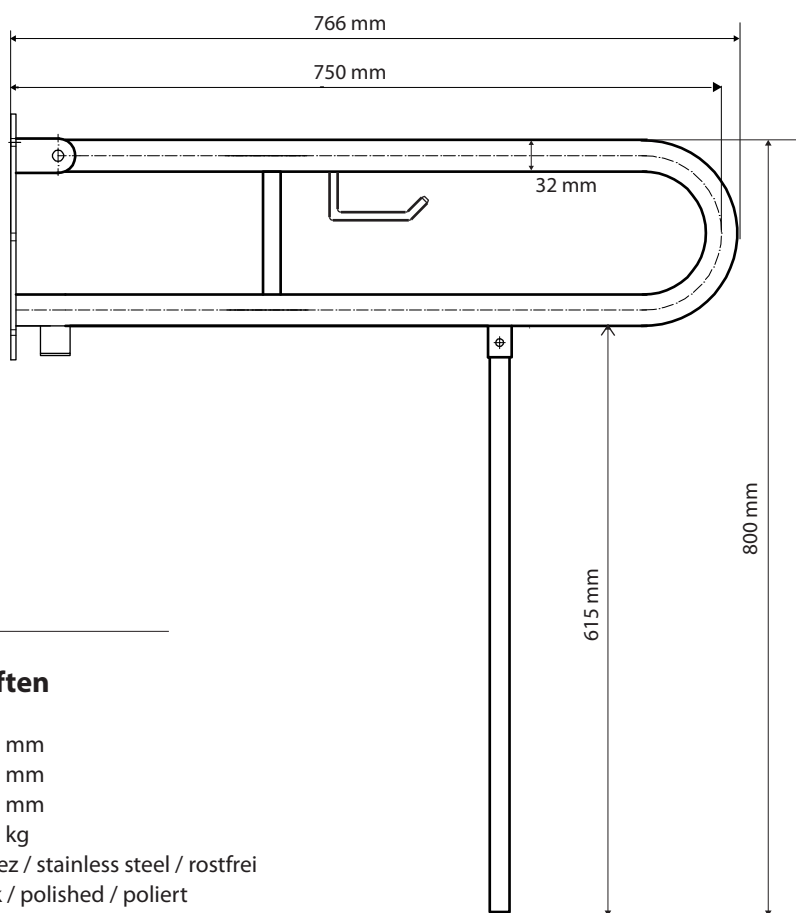

Madlo, 750 mm, ve tvaru U, sklopné, s opěrnou nohou, s držákem TP, bez krytky, nerez, lesk

301406301N

Grab bar, 750 mm, U-shaped, folding, with support leg and TP holder, without cover, without cover, stainless steel, polished

Stützklappgriff, 750 mm, U-Form mit Bodenstütze und Toilettenpapierhalter, ohne Abdeckung, ohne Abdeckung, Edestahl, poliert

brzda / brake / Bremse:

Parametry / Features / Eigenschaften

šířka / width / Breite:	100 mm
výška / height / Höhe:	800 mm
hloubka / depth / Tiefe:	766 mm
nosnost / load capacity / Ladekapazität:	150 kg
materiál / material / Material:	nerez / stainless steel / rostfrei
povrch, úprava / finish / Oberfläche:	lesk / polished / poliert
záruka / warranty / Garantie:	2 roky / 2 years / 2 Jahre
brzda / brake / Bremse:	nerez / stainless steel / rostfrei