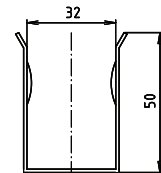

Madlo, 750 mm, ve tvaru U, sklopné, s opěrnou nohou, s držákem TP, bez krytky, nerez, lesk

301406301N

Grab bar, 750 mm, U-shaped, folding, with support leg and TP holder, without cover, without cover, stainless steel, polished

Stützklappgriff, 750 mm, U-Form mit Bodenstütze und Toilettenpapierhalter, ohne Abdeckung, ohne Abdeckung, Edestahl, poliert

brzda / brake / Bremse:

Parametry / Features / Eigenschaften

šířka / width / Breite:	100 mm
výška / height / Höhe:	800 mm
hloubka / depth / Tiefe:	766 mm
nosnost / load capacity / Ladekapazität:	150 kg
materiál / material / Material:	nerez / stainless steel / rostfrei
povrch, úprava / finish / Oberfläche:	lesk / polished / poliert
záruka / warranty / Garantie:	2 roky / 2 years / 2 Jahre
brzda / brake / Bremse:	nerez / stainless steel / rostfrei