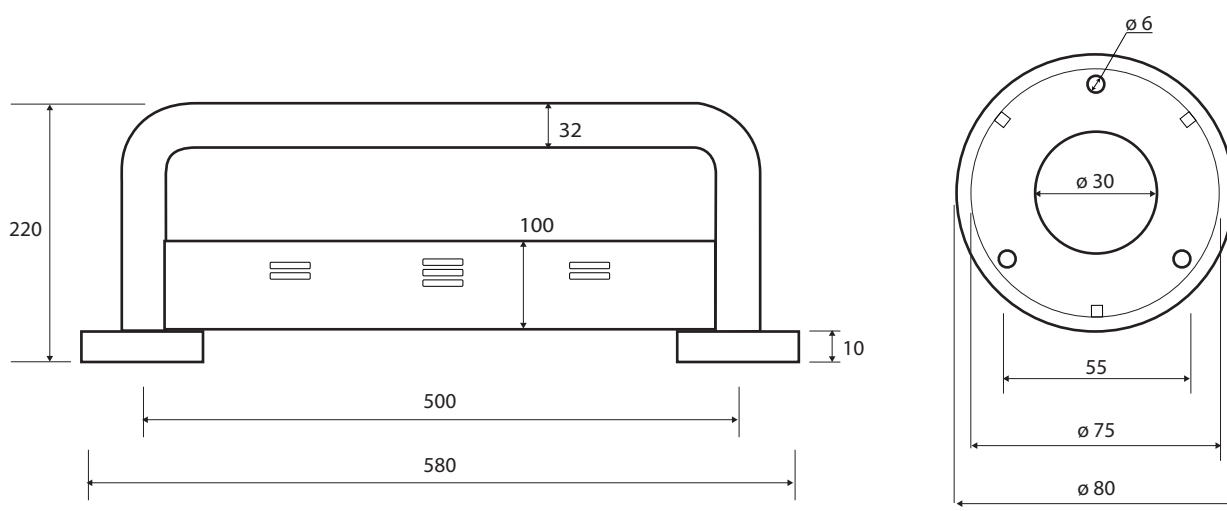

Madlo, 500 mm, s poličkou, s krytkou, nerez, mat
Grab bar, 500 mm, with shelf, with cover, stainless steel, matte
Haltegriff, 500 mm, mit Ablage, mit Abdeckung, Edelstahl, matt

301100572

Parametry / Features / Eigenschaften

šířka / width / Breite:	580 mm
výška / height / Höhe:	80 mm
hloubka / depth / Tiefe:	220 mm
nosnost / load capacity / Ladekapazität:	150 kg
materiál / material / Material:	nerez / stainless steel / rostfrei
povrch. úprava / finish / Oberfläche:	brus / brush / gebürstet
záruka / warranty / Garantie:	6 let / 6 years / 6 Jahre
skryté kotvení / Secret Fix / Geheimnis Fix	

Certifikováno na nosnost 150 kg. Výrobce neručí za způsob montáže ani za únosnost stavebního podkladu.

Certified for a load capacity of 150 kg. The manufacturer is not responsible for the method of installation or the load-bearing capacity of the wall substrate.