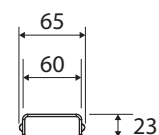

Mřížka pro odtokový žlab 1 000 mm, KARE

Grate for shower drain 1 000 mm, KARE

Rost aus Edelstahl 1 000 mm, KARE

254657065

náhradní díl k / spare part for / Ersatzteil für: 254653061, 254653161

### Parametry / Features / Eigenschaften

šířka / width / Breite:	995 mm
výška / height / Höhe:	23 mm
hloubka / depth / Tiefe:	65 mm
materiál / material / Material:	nerez, plast / stainless steel, plastic/Edelstahl, Plastik
povrch. úprava / finish / Oberfläche:	brus / brushed / gebürstet