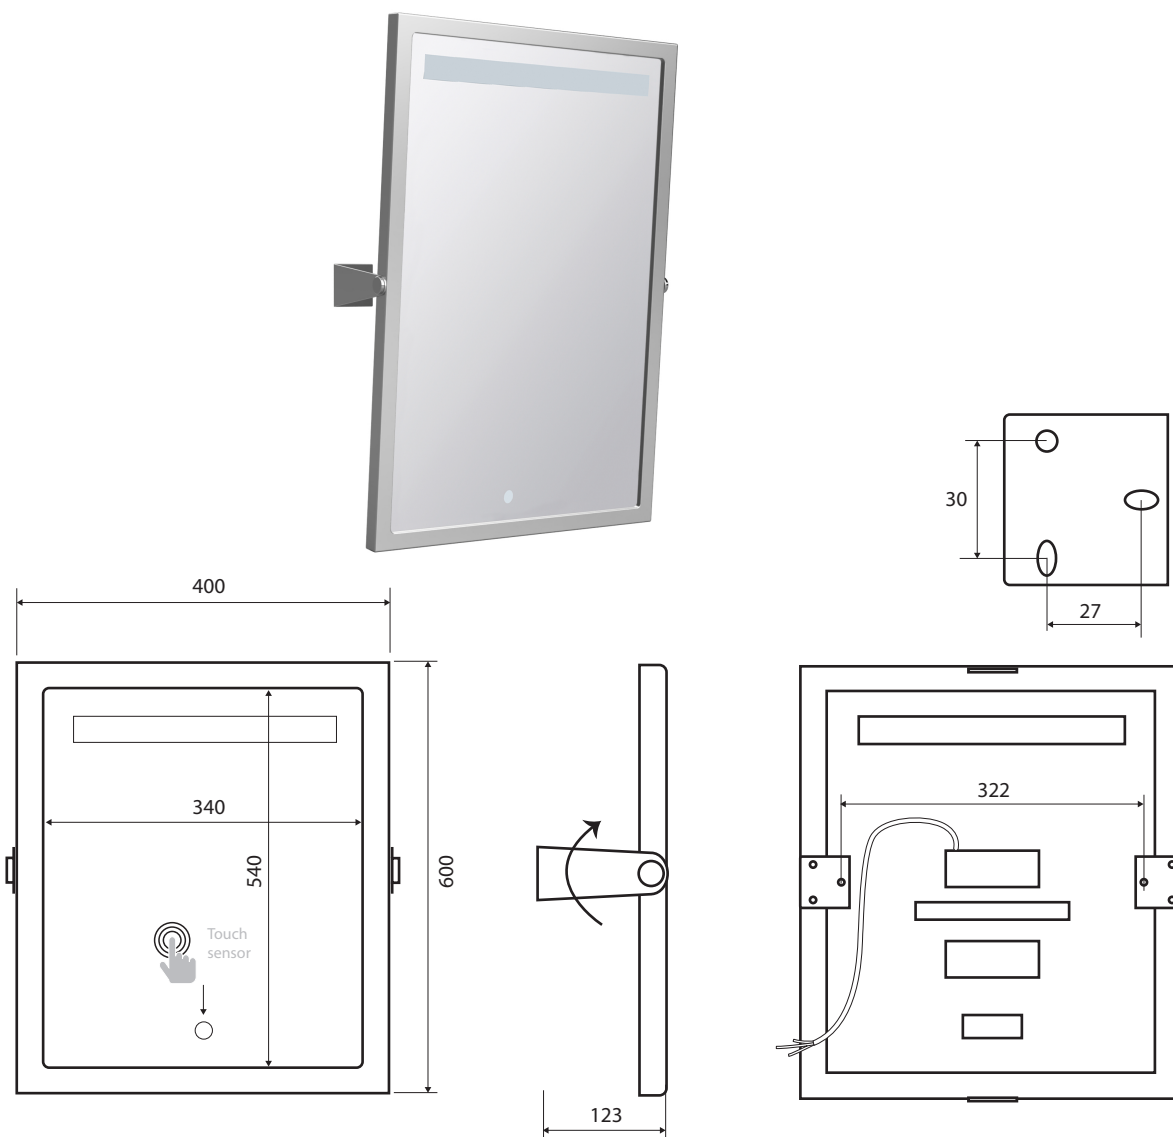

Výklopné zrcadlo s LED osvětlením, dotykový senzor, 400 x 600 mm, nerez, mat **301201035**
Tilting mirror with LED lighting, touch sensor, 400 x 600 mm, stainless steel, matt
Kippspiegel mit LED Beleuchtung, Berührungssensor, 400 x 600 mm, Edelstahl, gebürstet

Parametry / Features / Eigenschaften

šířka / width / Breite:	400 mm
výška / height / Höhe:	600 mm
hloubka / depth / Tiefe:	123 mm
materiál / material / Material:	nerez / stainless steel / rostfrei
povrch. úprava / finish / Oberfläche:	brus / brush / gebürstet
záruka / warranty / Garantie:	2 let / 2 years / 2 Jahre

Jmenovité napětí/ Feeding tension/ Nennspannung:	90-260 V
Frekvence/ Frequency/ Frequenz:	47-63 Hz
Druh osvětlení / type of lighting / Art der Beleuchtung	12 V LED, 6000 K
Dotykový senzor / touch sensor / Berührungssensor	
Celkový výkon LED diod/ Total power of the LED lamps/ Gesamtleistung von LEDs:	4,99 W
Délka vývodu / length outlet / Länge Steckdose	1000 mm
Třída izolace/ Insulation class/ Isolationsklasse:	IP65
Certifikace/ Certifications/ Zertifikation:	CE