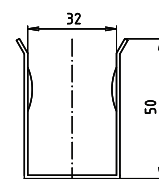

Madlo, 760 mm, sklopné, bez krytky, bílá
Grab bar, 760 mm, folding, without cover, white
Stützklappgriff, 760 mm, ohne Abdeckung, weiß

301102094

brzda / brake / Bremse:

Parametry / Features / Eigenschaften

šířka / width / Breite:	100 mm
výška / height / Höhe:	250 mm
hloubka / depth / Tiefe:	760 mm
nosnost / load capacity / Ladekapazität:	150 kg
materiál / material / Material:	Fe
povrch. úprava / finish / Oberfläche:	komaxit / comaxit / Komaxit
barva / color / Farbe:	bílá / white / weiß
brzda / brake / Bremse:	nerez / stainless steel / rostfrei
záruka / warranty / Garantie:	2 roky / 2 years / 2 Jahre