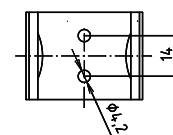

Madlo, 760 mm, sklopné, bez krytky, bílá
Grab bar, 760 mm, folding, without cover, white
Stützklappgriff, 760 mm, ohne Abdeckung, weiß

301102094

brzda / brake / Bremse:

Parametry / Features / Eigenschaften

šířka / width / Breite:	100 mm
výška / height / Höhe:	250 mm
hloubka / depth / Tiefe:	760 mm
nosnost / load capacity / Ladekapazität:	150 kg
materiál / material / Material:	Fe
povrch. úprava / finish / Oberfläche:	komaxit / comaxit / Komaxit
barva / color / Farbe:	bílá / white / weiß
brzda / brake / Bremse:	nerez / stainless steel / rostfrei
záruka / warranty / Garantie:	2 roky / 2 years / 2 Jahre