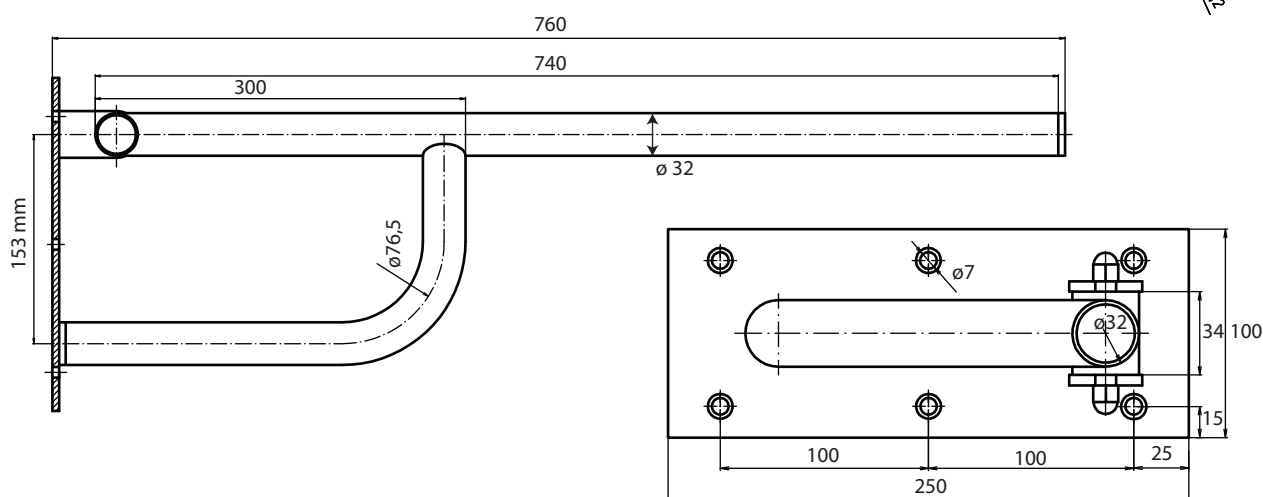

Madlo, 760 mm, sklopné, bez krytky, bílá
Grab bar, 760 mm, folding, without cover, white
Stützklappgriff, 760 mm, ohne Abdeckung, weiß

301102094

brzda / brake / Bremse:

Parametry / Features / Eigenschaften

šířka / width / Breite:	100 mm
výška / height / Höhe:	250 mm
hloubka / depth / Tiefe:	760 mm
nosnost / load capacity / Ladekapazität:	150 kg
materiál / material / Material:	Fe
povrch. úprava / finish / Oberfläche:	komaxit / comaxit / Komaxit
barva / color / Farbe:	bílá / white / weiß
brzda / brake / Bremse:	nerez / stainless steel / rostfrei
záruka / warranty / Garantie:	2 roky / 2 years / 2 Jahre

Certifikováno na nosnost 150 kg. Výrobce neručí za způsob montáže ani za únosnost stavebního podkladu.

Certified for a load capacity of 150 kg. The manufacturer is not responsible for the method of installation or the load-bearing capacity of the wall substrate.