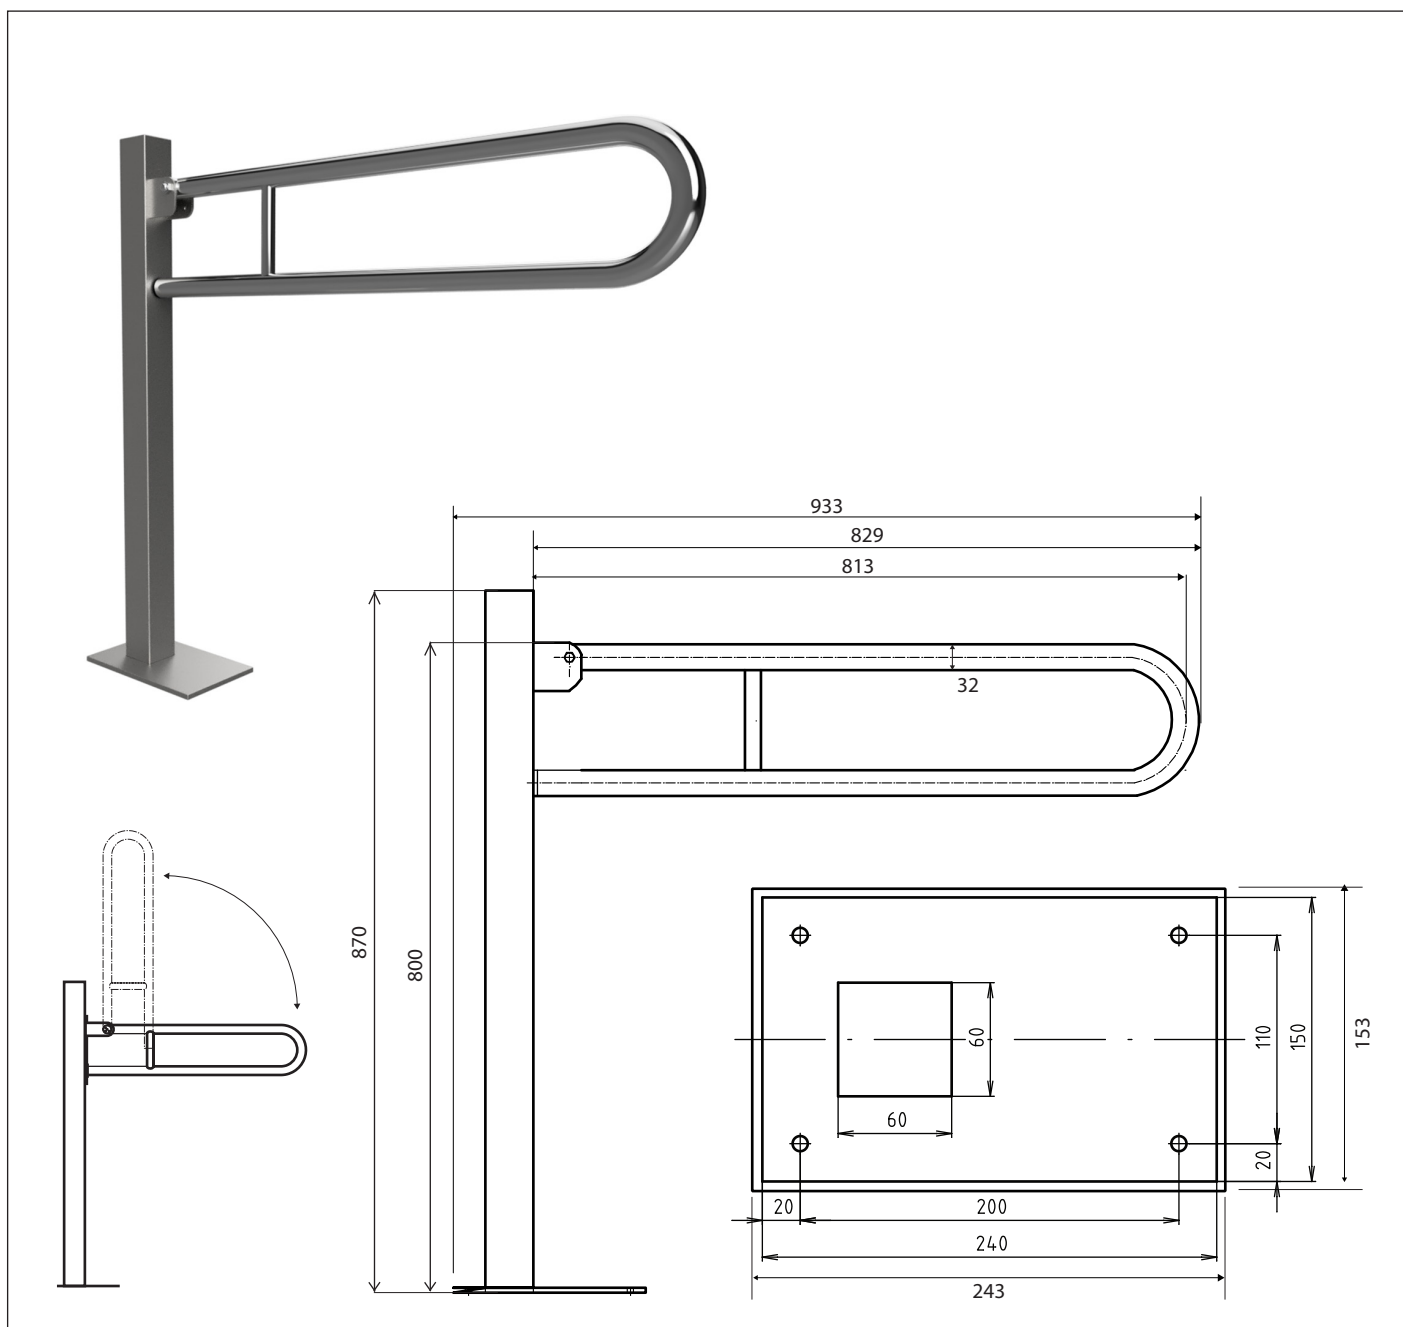

Madlo, 813 mm, ve tvaru U, sklopné, ukotvené do země, s krytkou, nerez, lesk

301507601

Grab bar, 813 mm, U-shape, folding, floor-mounted, with cover, stainless steel, polished

Stützklappgriff, 813 mm, U-Form, bodenmontiert, mit Abdeckung, Edelstahl, poliert

Parametry / Features / Eigenschaften

| | |
|---|--|
| šířka / width / Breite: | 153 mm |
| výška / height / Höhe: | 870 mm |
| hloubka / depth / Tiefe: | 933 mm |
| nosnost / load capacity / Ladekapazität: | 150 kg |
| materiál / material / Material: | nerez / stainless steel / rostfrei |
| povrch. úprava / finish / Oberfläche: | lesk / polished / poliert |
| noha / leg / Bein: | nerez mat / stainless steel, mat / rostfrei, Matte |
| záruka / warranty / Garantie: | 6 let / 6 years / 6 Jahre |
| skryté kotvení / Secret Fix / Geheimnis Fix | |