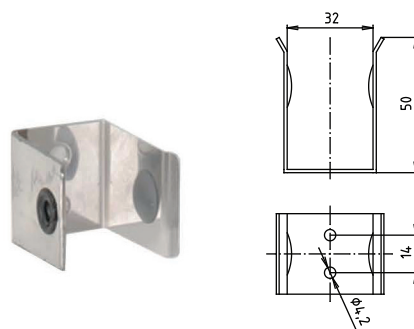

Madlo, 750 mm, ve tvaru U, sklopné, s krytkou, nerez, lesk
Grab bar, 750 mm, U-shape, folding, with cover, stainless steel, polished
Stützklappgriff, 750 mm, U-Form, mit Abdeckung, Edelstahl, poliert

301607301

brzda / brake / Bremse:

Parametry / Features / Eigenschaften

šířka / width / Breite:	100 mm
výška / height / Höhe:	250 mm
hloubka / depth / Tiefe:	766 mm
nosnost / load capacity / Ladekapazität:	150 kg
materiál / material / Material:	nerez / stainless steel / rostfrei
povrch. úprava / finish / Oberfläche:	lesk / polished / poliert
záruka / warranty / Garantie:	6 let / 6 years / 6 Jahre
brzda / brake / Bremse:	nerez / stainless steel / rostfrei
skryté kotvení / Secret Fix / Geheimnis Fix	