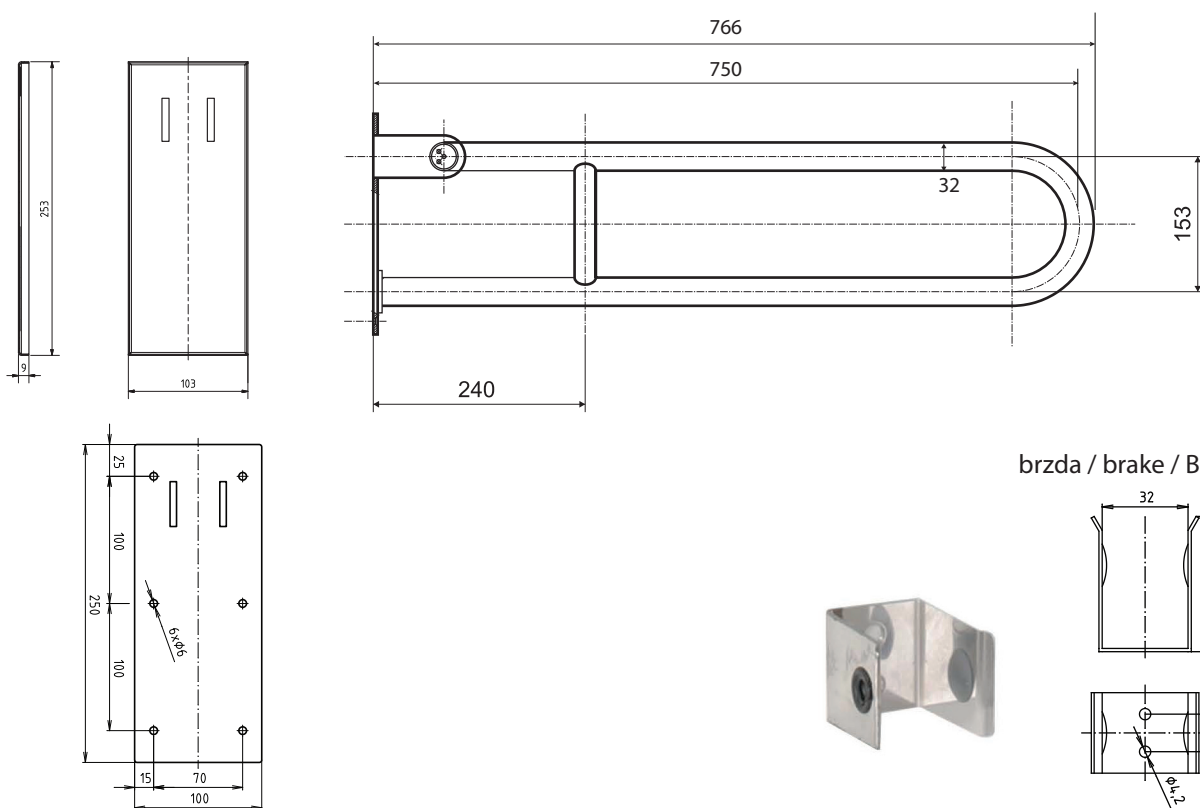

Madlo, 750 mm, ve tvaru U, sklopné, s krytkou, nerez, lesk
Grab bar, 750 mm, U-shape, folding, with cover, stainless steel, polished
Stützklappgriff, 750 mm, U-Form, mit Abdeckung, Edelstahl, poliert

301607301

brzda / brake / Bremse:

Parametry / Features / Eigenschaften

šířka / width / Breite:	100 mm
výška / height / Höhe:	250 mm
hloubka / depth / Tiefe:	766 mm
nosnost / load capacity / Ladekapazität:	150 kg
materiál / material / Material:	nerez / stainless steel / rostfrei
povrch. úprava / finish / Oberfläche:	lesk / polished / poliert
záruka / warranty / Garantie:	6 let / 6 years / 6 Jahre
brzda / brake / Bremse:	nerez / stainless steel / rostfrei
skryté kotvení / Secret Fix / Geheimnis Fix	

Certifikováno na nosnost 150 kg. Výrobce neručí za způsob montáže ani za únosnost stavebního podkladu.

Certified for a load capacity of 150 kg. The manufacturer is not responsible for the method of installation or the load-bearing capacity of the wall substrate.