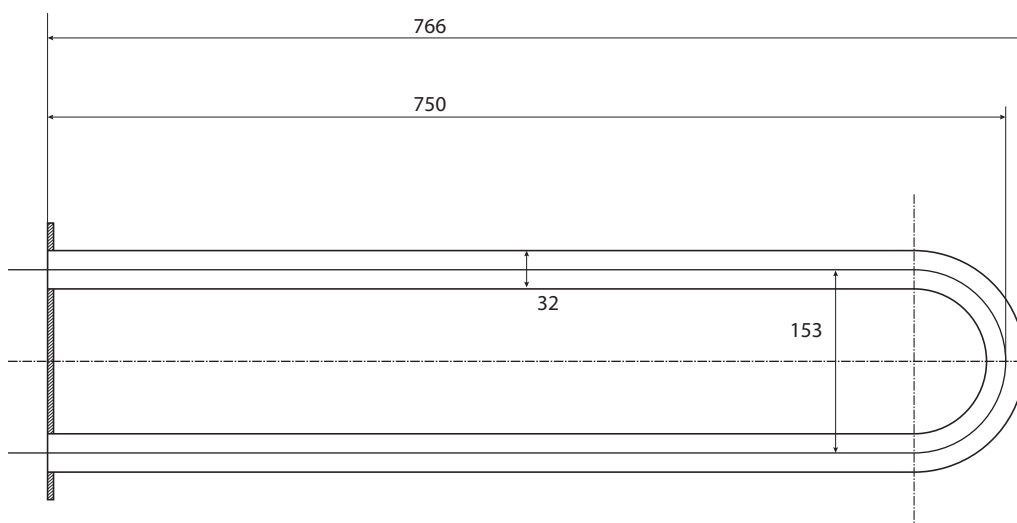

Madlo, 750 mm, ve tvaru U, s krytkou, bílá
Grab bar, 750 mm, U-shape, with cover, white
Stützgriff, 750 mm, U-Form, mit Abdeckung, weiß

301707303

Parametry / Features / Eigenschaften

šířka / width / Breite:	100 mm
výška / height / Höhe:	250 mm
hloubka / depth / Tiefe:	766 mm
nosnost / load capacity / Ladekapazität:	150 kg
materiál / material / Material:	Fe
povrch. úprava / finish / Oberfläche:	komaxit / comaxit / Komaxit
barva / color / Farbe:	bílá / white / weiß
záruka / warranty / Garantie:	2 roky / 2 years / 2 Jahre
skryté kotvení / Secret Fix / Geheimnis Fix	

Certifikováno na nosnost 150 kg. Výrobce neručí za způsob montáže ani za únosnost stavebního podkladu.

Certified for a load capacity of 150 kg. The manufacturer is not responsible for the method of installation or the load-bearing capacity of the wall substrate.

Das Produkt ist für eine Belastbarkeit von 150 kg zertifiziert. Der Hersteller übernimmt keine Haftung für die Art und Weise der Montage oder die Tragfähigkeit des baulichen Untergrunds.