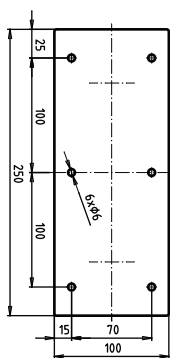

Madlo, 750 mm, ve tvaru U, s krytkou, bílá
Grab bar, 750 mm, U-shape, with cover, white
Stützgriff, 750 mm, U-Form, mit Abdeckung, weiß

301707303

Parametry / Features / Eigenschaften

šířka / width / Breite:	100 mm
výška / height / Höhe:	250 mm
hloubka / depth / Tiefe:	766 mm
nosnost / load capacity / Ladekapazität:	150 kg
materiál / material / Material:	Fe
povrch. úprava / finish / Oberfläche:	komaxit / comaxit / Komaxit
barva / color / Farbe:	bílá / white / weiß
záruka / warranty / Garantie:	2 roky / 2 years / 2 Jahre
skryté kotvení / Secret Fix / Geheimnis Fix	

Certifikováno na nosnost 150 kg. Výrobce neručí za způsob montáže ani za únosnost stavebního podkladu.

Certified for a load capacity of 150 kg. The manufacturer is not responsible for the method of installation or the load-bearing capacity of the wall substrate.