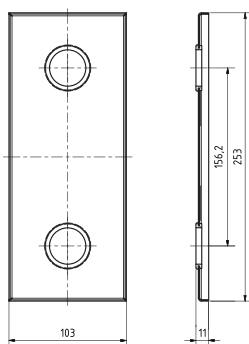

Madlo, 750 mm, ve tvaru U, s krytkou, bílá
Grab bar, 750 mm, U-shape, with cover, white
Stützgriff, 750 mm, U-Form, mit Abdeckung, weiß

301707303

Parametry / Features / Eigenschaften

šířka / width / Breite:	100 mm
výška / height / Höhe:	250 mm
hloubka / depth / Tiefe:	766 mm
nosnost / load capacity / Ladekapazität:	150 kg
materiál / material / Material:	Fe
povrch. úprava / finish / Oberfläche:	komaxit / comaxit / Komaxit
barva / color / Farbe:	bílá / white / weiß
záruka / warranty / Garantie:	2 roky / 2 years / 2 Jahre
skryté kotvení / Secret Fix / Geheimnis Fix	

Certifikováno na nosnost 150 kg. Výrobce neručí za způsob montáže ani za únosnost stavebního podkladu.

Certified for a load capacity of 150 kg. The manufacturer is not responsible for the method of installation or the load-bearing capacity of the wall substrate.