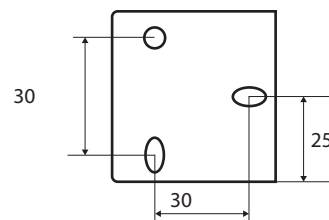

Výklopné zrcadlo, 600 x 600 mm, nerez, mat  
Tilting mirror, 600 x 600 mm, stainless steel, brushed  
Kippspiegel, 600 x 600 mm, Edelstahl, gebürstet

301401042

#### Parametry / Features / Eigenschaften

šířka / width / Breite:	600 mm
výška / height / Höhe:	600 mm
hloubka / depth / Tiefe:	120 mm
materiál / material / Material:	nerez / stainless steel / rostfrei
povrch. úprava / finish / Oberfläche:	brus / brush / gebursted
záruka / warranty / Garantie:	6 let / 6 years / 6 Jahre