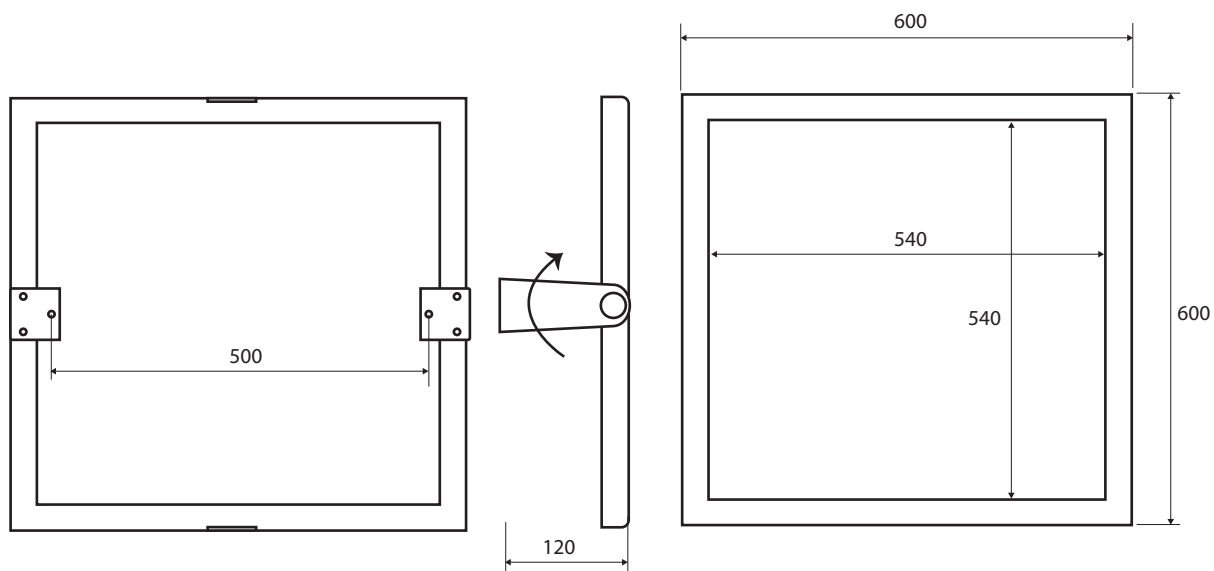

Výklopné zrcadlo, 600 x 600 mm, nerez, mat  
Tilting mirror, 600 x 600 mm, stainless steel, brushed  
Kippspiegel, 600 x 600 mm, Edelstahl, gebürstet

301401042

#### Parametry / Features / Eigenschaften

šířka / width / Breite:	600 mm
výška / height / Höhe:	600 mm
hloubka / depth / Tiefe:	120 mm
materiál / material / Material:	nerez / stainless steel / rostfrei
povrch. úprava / finish / Oberfläche:	brus / brush / gebursted
záruka / warranty / Garantie:	6 let / 6 years / 6 Jahre