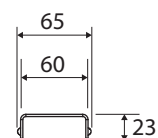

Mřížka pro odtokový žlab 900 mm, LINE

Grate for shower drain 900 mm, LINE

Rost aus Edelstahl 900 mm, LINE

254657455

náhradní díl k / spare part for / Ersatzteil für: 254653051, 254653151, 254653251

Parametry / Features / Eigenschaften

šířka / width / Breite:	895 mm
výška / height / Höhe:	23 mm
hloubka / depth / Tiefe:	65 mm
materiál / material / Material:	nerez, plast / stainless steel, plastic/Edelstahl, Plastik
povrch. úprava / finish / Oberfläche:	brus / brushed / gebürstet