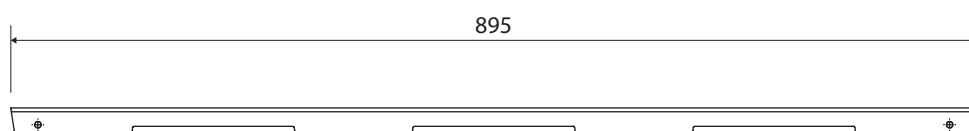

Mřížka pro odtokový žlab 900 mm, LINE

Grate for shower drain 900 mm, LINE

Rost aus Edelstahl 900 mm, LINE

254657455

náhradní díl k / spare part for / Ersatzteil für: 254653051, 254653151, 254653251

Parametry / Features / Eigenschaften

šířka / width / Breite:	895 mm
výška / height / Höhe:	23 mm
hloubka / depth / Tiefe:	65 mm
materiál / material / Material:	nerez, plast / stainless steel, plastic/Edelstahl, Plastik
povrch. úprava / finish / Oberfläche:	brus / brushed / gebürstet