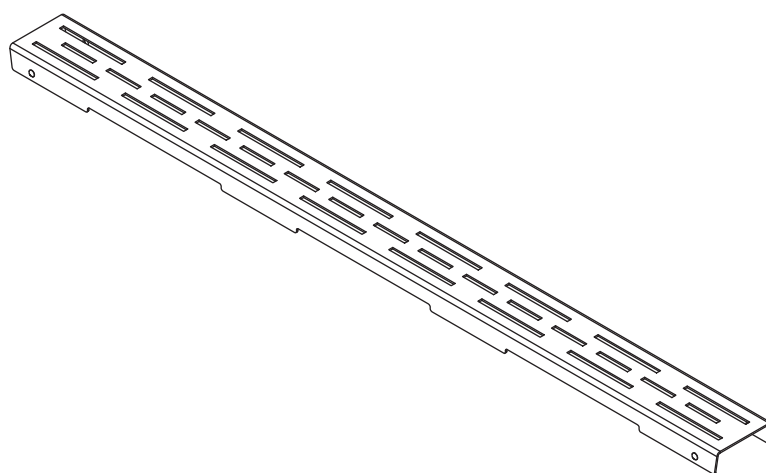

Mřížka pro odtokový žlab 900 mm, LINE

Grate for shower drain 900 mm, LINE

Rost aus Edelstahl 900 mm, LINE

254657455

náhradní díl k / spare part for / Ersatzteil für: 254653051, 254653151, 254653251

Parametry / Features / Eigenschaften

šířka / width / Breite:	895 mm
výška / height / Höhe:	23 mm
hloubka / depth / Tiefe:	65 mm
materiál / material / Material:	nerez, plast / stainless steel, plastic/Edelstahl, Plastik
povrch. úprava / finish / Oberfläche:	brus / brushed / gebürstet