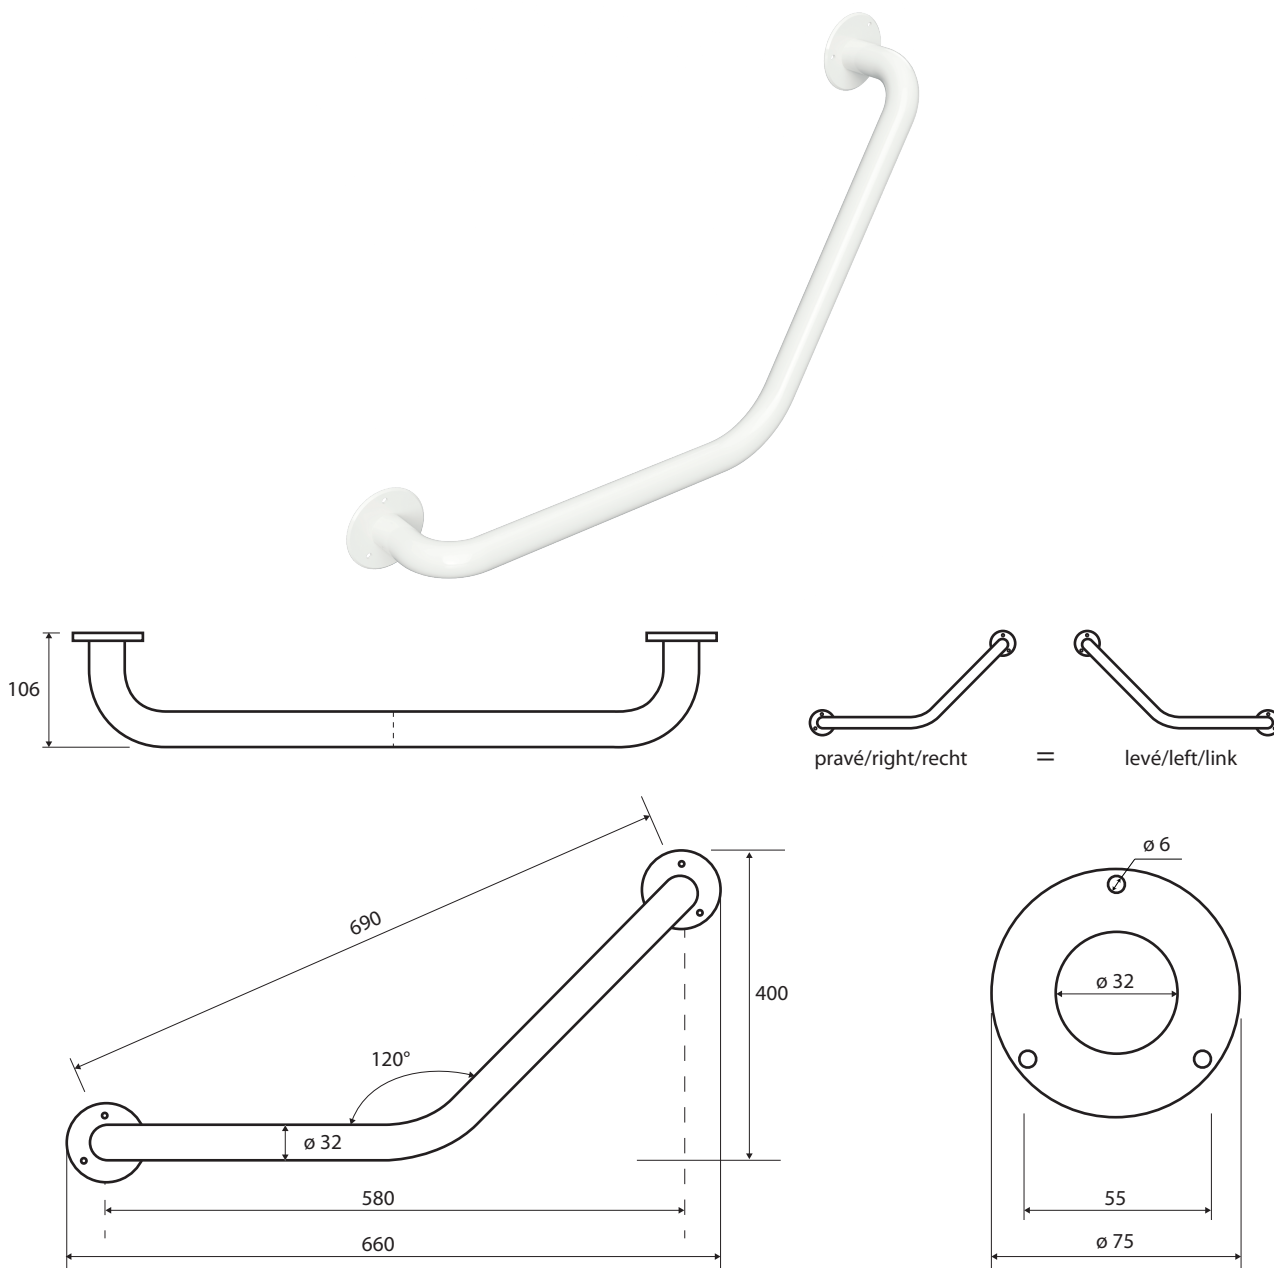

Madlo, úhlové 120°, bez krytky, bílá
Grab bar, angular 120°, without cover, white
Winkelgriff 120°, ohne Abdeckung, weiß

301102014

Parametry / Features / Eigenschaften

šířka / width / Breite:	660 mm
výška / height / Höhe:	400 mm
hloubka / depth / Tiefe:	106 mm
nosnost / load capacity / Ladekapazität:	150 kg
materiál / material / Material:	Fe
povrch. úprava / finish / Oberfläche:	komaxit / comaxit / Komaxit
barva / color / Farbe:	bílá / white / weiß
záruka / warranty / Garantie:	2 roky / 2 years / 2 Jahre

Certifikováno na nosnost 150 kg. Výrobce neručí za způsob montáže ani za únosnost stavebního podkladu.

Certified for a load capacity of 150 kg. The manufacturer is not responsible for the method of installation or the load-bearing capacity of the wall substrate.

Das Produkt ist für eine Belastbarkeit von 150 kg zertifiziert. Der Hersteller übernimmt keine Haftung für die Art und Weise der Montage oder die Tragfähigkeit des baulichen Untergrunds.