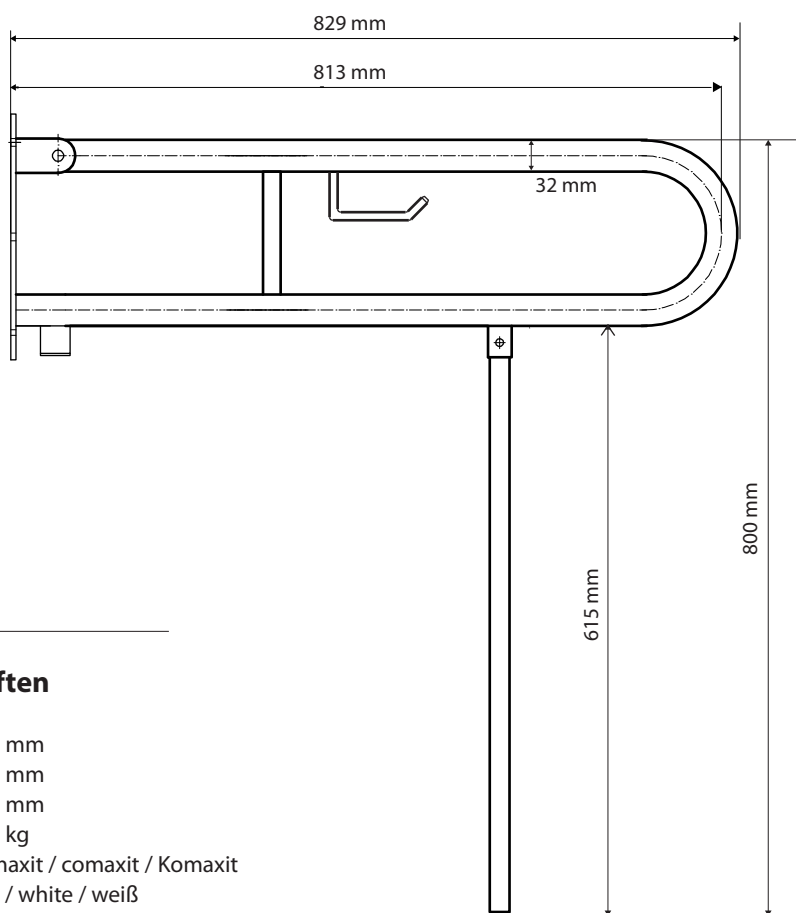

Madlo, 813 mm, ve tvaru U, sklopné, s opěrnou nohou, s držákem TP, bez krytky, bílá

301102284N

Grab bar, 813 mm, U-shaped, folding, with support leg and TP holder, without cover, white

Stützklappgriff, 813 mm, U-Form mit Bodenstütze und Toilettenpapierhalter, ohne Abdeckung, weiß

### Parametry / Features / Eigenschaften

šířka / width / Breite:	100 mm
výška / height / Höhe:	800 mm
hloubka / depth / Tiefe:	829 mm
nosnost / load capacity / Ladekapazität:	150 kg
povrch. úprava / finish / Oberfläche:	komaxit / comaxit / Komaxit
barva / color / Farbe:	bílá / white / weiß
záruka / warranty / Garantie:	2 roky / 2 years / 2 Jahre
brzda / brake / Bremse:	nerez / stainless steel / rostfrei