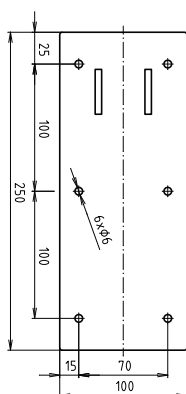

Madlo, 813 mm, ve tvaru U, sklopné, s opěrnou nohou, s držákem TP, bez krytky, bílá

301102284N

Grab bar, 813 mm, U-shaped, folding, with support leg and TP holder, without cover, white

Stützklappgriff, 813 mm, U-Form mit Bodenstütze und Toilettenpapierhalter, ohne Abdeckung, weiß

### Parametry / Features / Eigenschaften

šířka / width / Breite:	100 mm
výška / height / Höhe:	800 mm
hloubka / depth / Tiefe:	829 mm
nosnost / load capacity / Ladekapazität:	150 kg
povrch. úprava / finish / Oberfläche:	komaxit / comaxit / Komaxit
barva / color / Farbe:	bílá / white / weiß
záruka / warranty / Garantie:	2 roky / 2 years / 2 Jahre
brzda / brake / Bremse:	nerez / stainless steel / rostfrei