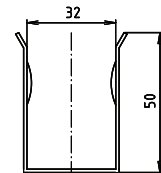

Madlo, 813 mm, ve tvaru U, sklopné, s opěrnou nohou, s držákem TP, bez krytky, bílá

301102284N

Grab bar, 813 mm, U-shaped, folding, with support leg and TP holder, without cover, white

Stützklappgriff, 813 mm, U-Form mit Bodenstütze und Toilettenpapierhalter, ohne Abdeckung, weiß

### Parametry / Features / Eigenschaften

šířka / width / Breite:	100 mm
výška / height / Höhe:	800 mm
hloubka / depth / Tiefe:	829 mm
nosnost / load capacity / Ladekapazität:	150 kg
povrch. úprava / finish / Oberfläche:	komaxit / comaxit / Komaxit
barva / color / Farbe:	bílá / white / weiß
záruka / warranty / Garantie:	2 roky / 2 years / 2 Jahre
brzda / brake / Bremse:	nerez / stainless steel / rostfrei