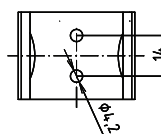

### Parametry / Features / Eigenschaften

šířka / width / Breite:	100 mm
výška / height / Höhe:	800 mm
hloubka / depth / Tiefe:	829 mm
nosnost / load capacity / Ladekapazität:	150 kg
povrch. úprava / finish / Oberfläche:	komaxit / comaxit / Komaxit
barva / color / Farbe:	bílá / white / weiß
záruka / warranty / Garantie:	2 roky / 2 years / 2 Jahre
brzda / brake / Bremse:	nerez / stainless steel / rostfrei