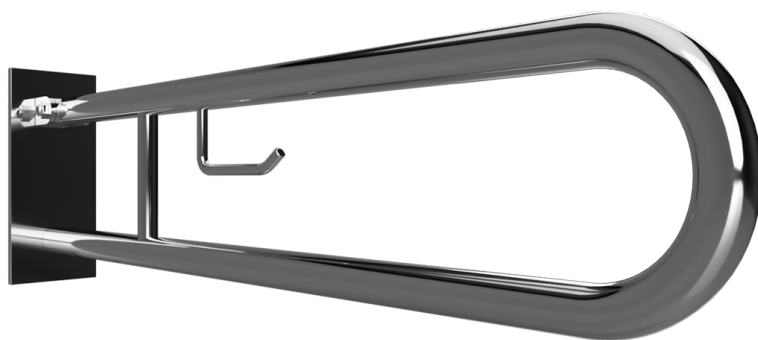

Madlo, 813 mm, ve tvaru U, s držákem TP, sklopné, s krytkou, nerez, lesk

301407281

Grab bar, 813 mm, U-shape, with TP holder, folding, with cover, stainless steel, polished

Stützgriff, 813 mm, U-Form mit Toilettenpapierhalter, mit Abdeckung, Edelstahl, poliert

brzda / brake / Bremse:

Parametry / Features / Eigenschaften

šířka / width / Breite:	100 mm
výška / height / Höhe:	250 mm
hloubka / depth / Tiefe:	829 mm
nosnost / load capacity / Ladekapazität:	150 kg
materiál / material / Material:	nerez / stainless steel / rostfrei
povrch. úprava / finish / Oberfläche:	lesk / polished / poliert
záruka / warranty / Garantie:	6 let / 6 years / 6 Jahre
skryté kotvení / Secret Fix / Geheimnis Fix	