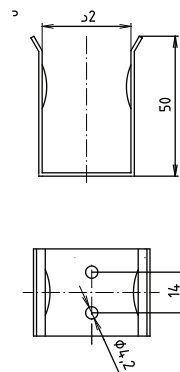

Madlo, 813 mm, ve tvaru U, s držákem TP, sklopné, s krytkou, nerez, lesk

301407281

Grab bar, 813 mm, U-shape, with TP holder, folding, with cover, stainless steel, polished

Stützgriff, 813 mm, U-Form mit Toilettenpapierhalter, mit Abdeckung, Edelstahl, poliert

brzda / brake / Bremse:

Parametry / Features / Eigenschaften

šířka / width / Breite:	100 mm
výška / height / Höhe:	250 mm
hloubka / depth / Tiefe:	829 mm
nosnost / load capacity / Ladekapazität:	150 kg
materiál / material / Material:	nerez / stainless steel / rostfrei
povrch. úprava / finish / Oberfläche:	lesk / polished / poliert
záruka / warranty / Garantie:	6 let / 6 years / 6 Jahre
skryté kotvení / Secret Fix / Geheimnis Fix	