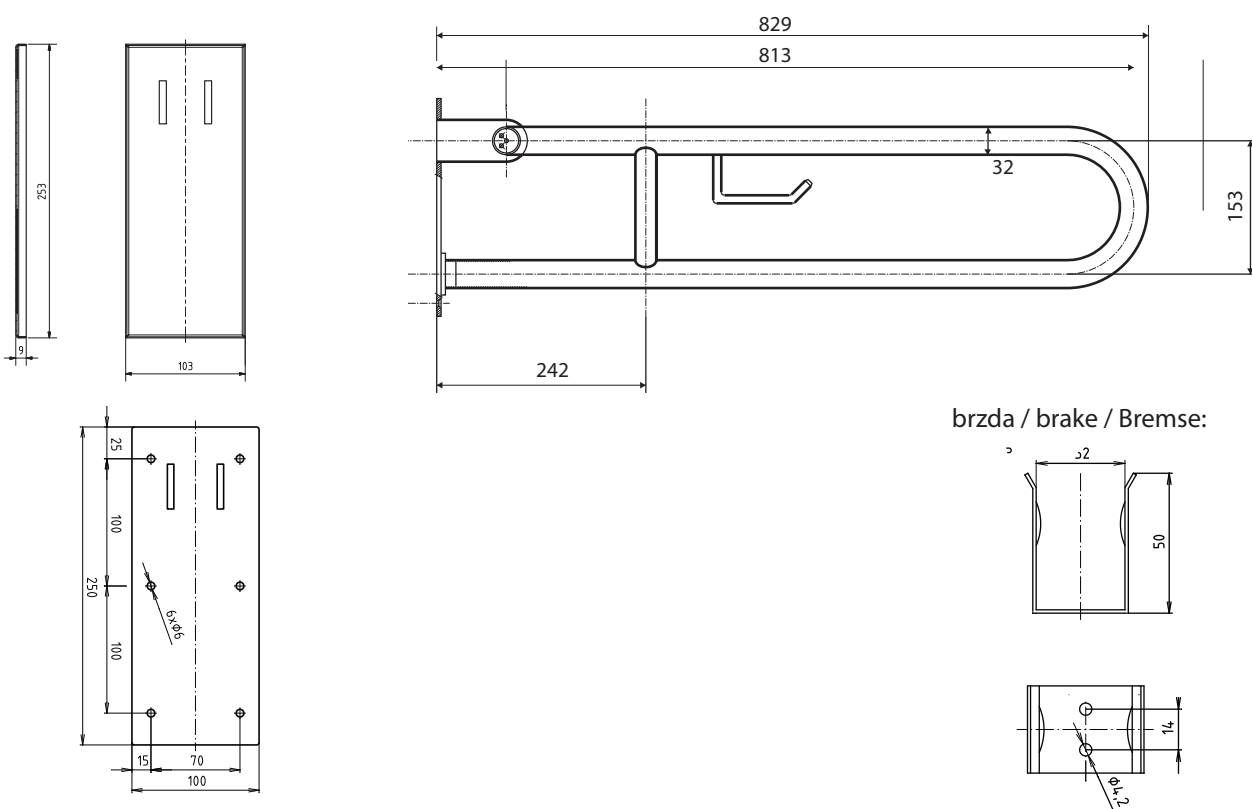

Madlo, 813 mm, ve tvaru U, s držákem TP, sklopné, s krytkou, nerez, lesk

301407281

Grab bar, 813 mm, U-shape, with TP holder, folding, with cover, stainless steel, polished

Stützgriff, 813 mm, U-Form mit Toilettenpapierhalter, mit Abdeckung, Edelstahl, poliert

brzda / brake / Bremse:

Parametry / Features / Eigenschaften

šířka / width / Breite:	100 mm
výška / height / Höhe:	250 mm
hloubka / depth / Tiefe:	829 mm
nosnost / load capacity / Ladekapazität:	150 kg
materiál / material / Material:	nerez / stainless steel / rostfrei
povrch. úprava / finish / Oberfläche:	lesk / polished / poliert
záruka / warranty / Garantie:	6 let / 6 years / 6 Jahre
skryté kotvení / Secret Fix / Geheimnis Fix	

Certifikováno na nosnost 150 kg. Výrobce neručí za způsob montáže ani za únosnost stavebního podkladu.

Certified for a load capacity of 150 kg. The manufacturer is not responsible for the method of installation or the load-bearing capacity of the wall substrate.