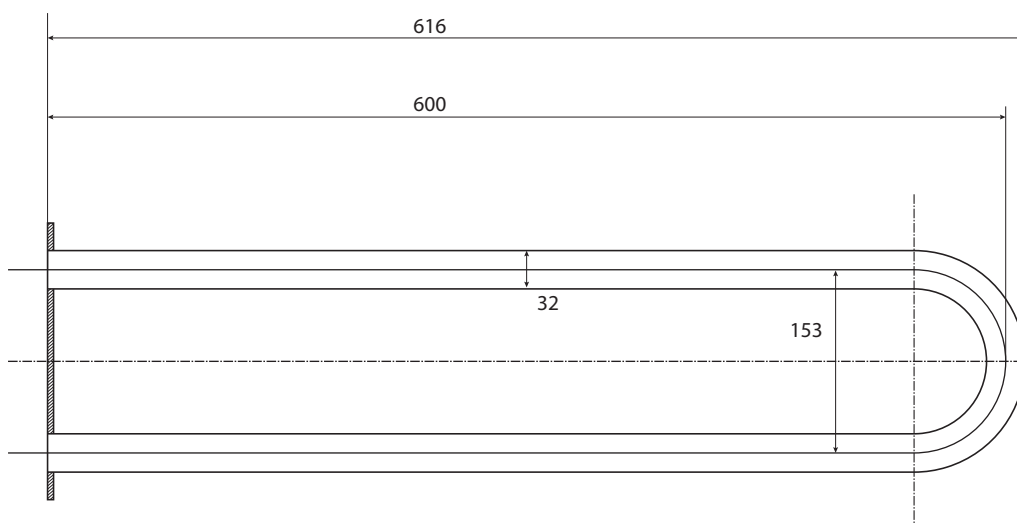

Madlo, 600 mm, ve tvaru U, s krytkou, nerez, mat
Grab bar, 600 mm, U-shape, with cover, stainless steel, matte
Stützgriff, 600 mm, U-Form, mit Abdeckung, Edelstahl, matt

301707272

Parametry / Features / Eigenschaften

šířka / width / Breite:	100 mm
výška / height / Höhe:	250 mm
hloubka / depth / Tiefe:	616 mm
nosnost / load capacity / Ladekapazität:	150 kg
materiál / material / Material:	nerez / stainless steel / rostfrei
povrch. úprava / finish / Oberfläche:	brus / brush / gebürstet
záruka / warranty / Garantie:	6 let / 6 years / 6 Jahre
skryté kotvení / Secret Fix / Geheimnis Fix	

Certifikováno na nosnost 150 kg. Výrobce neručí za způsob montáže ani za únosnost stavebního podkladu.

Certified for a load capacity of 150 kg. The manufacturer is not responsible for the method of installation or the load-bearing capacity of the wall substrate.