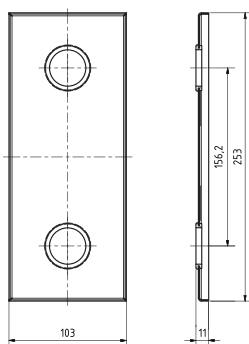

Madlo, 600 mm, ve tvaru U, s krytkou, nerez, mat
Grab bar, 600 mm, U-shape, with cover, stainless steel, matte
Stützgriff, 600 mm, U-Form, mit Abdeckung, Edelstahl, matt

301707272

Parametry / Features / Eigenschaften

šířka / width / Breite:	100 mm
výška / height / Höhe:	250 mm
hloubka / depth / Tiefe:	616 mm
nosnost / load capacity / Ladekapazität:	150 kg
materiál / material / Material:	nerez / stainless steel / rostfrei
povrch. úprava / finish / Oberfläche:	brus / brush / gebürstet
záruka / warranty / Garantie:	6 let / 6 years / 6 Jahre
skryté kotvení / Secret Fix / Geheimnis Fix	

Certifikováno na nosnost 150 kg. Výrobce neručí za způsob montáže ani za únosnost stavebního podkladu.

Certified for a load capacity of 150 kg. The manufacturer is not responsible for the method of installation or the load-bearing capacity of the wall substrate.