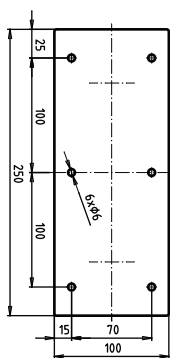

Madlo, 600 mm, ve tvaru U, s krytkou, nerez, mat
Grab bar, 600 mm, U-shape, with cover, stainless steel, matte
Stützgriff, 600 mm, U-Form, mit Abdeckung, Edelstahl, matt

301707272

Parametry / Features / Eigenschaften

šířka / width / Breite:	100 mm
výška / height / Höhe:	250 mm
hloubka / depth / Tiefe:	616 mm
nosnost / load capacity / Ladekapazität:	150 kg
materiál / material / Material:	nerez / stainless steel / rostfrei
povrch. úprava / finish / Oberfläche:	brus / brush / gebürstet
záruka / warranty / Garantie:	6 let / 6 years / 6 Jahre
skryté kotvení / Secret Fix / Geheimnis Fix	