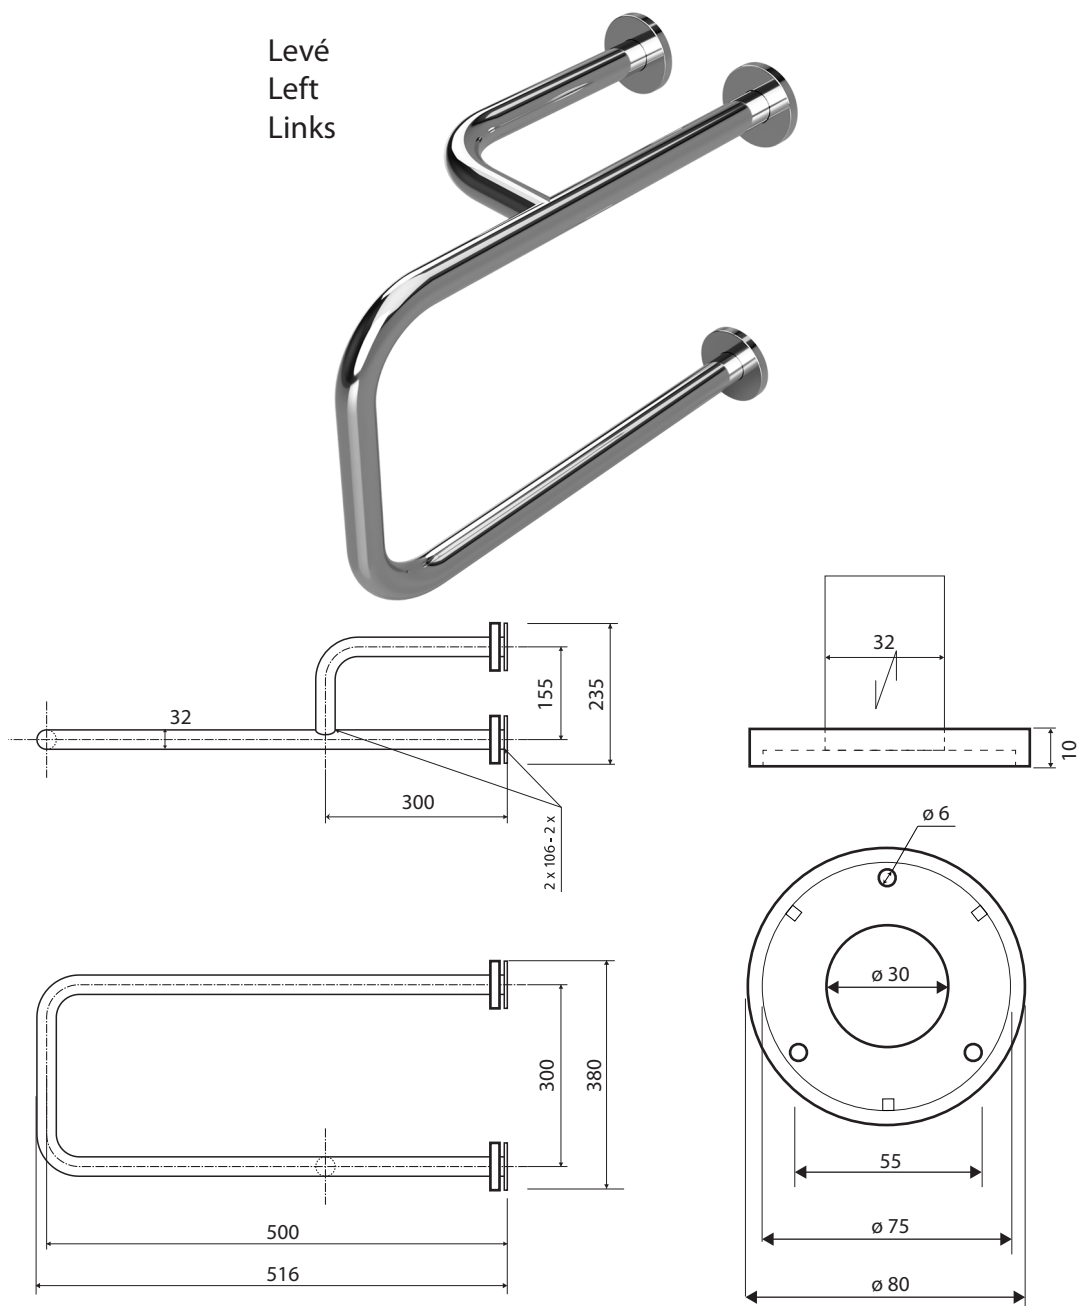

Madlo, s dvojitým kotvením, k umyvadlu, levé, s krytkou, lesk

301112101

Grab bar, with double mounting, for washbasin, left, with cover, polished

Stützgriff mit 3-Punkt Wandmontage, für Waschbecken, links, mit Abdeckung, poliert

Levé
Left
Links

Parametry / Features / Eigenschaften

šířka / width / Breite:	235 mm
výška / height / Höhe:	380 mm
hloubka / depth / Tiefe:	516 mm
nosnost / load capacity / Ladekapazität:	150 kg
materiál / material / Material:	nerez / stainless steel / rostfrei
povrch. úprava / finish / Oberfläche:	lesk / polished / poliert
záruka / warranty / Garantie:	6 let / 6 years / 6 Jahre
skryté kotvení / Secret Fix / Geheimnis Fix	