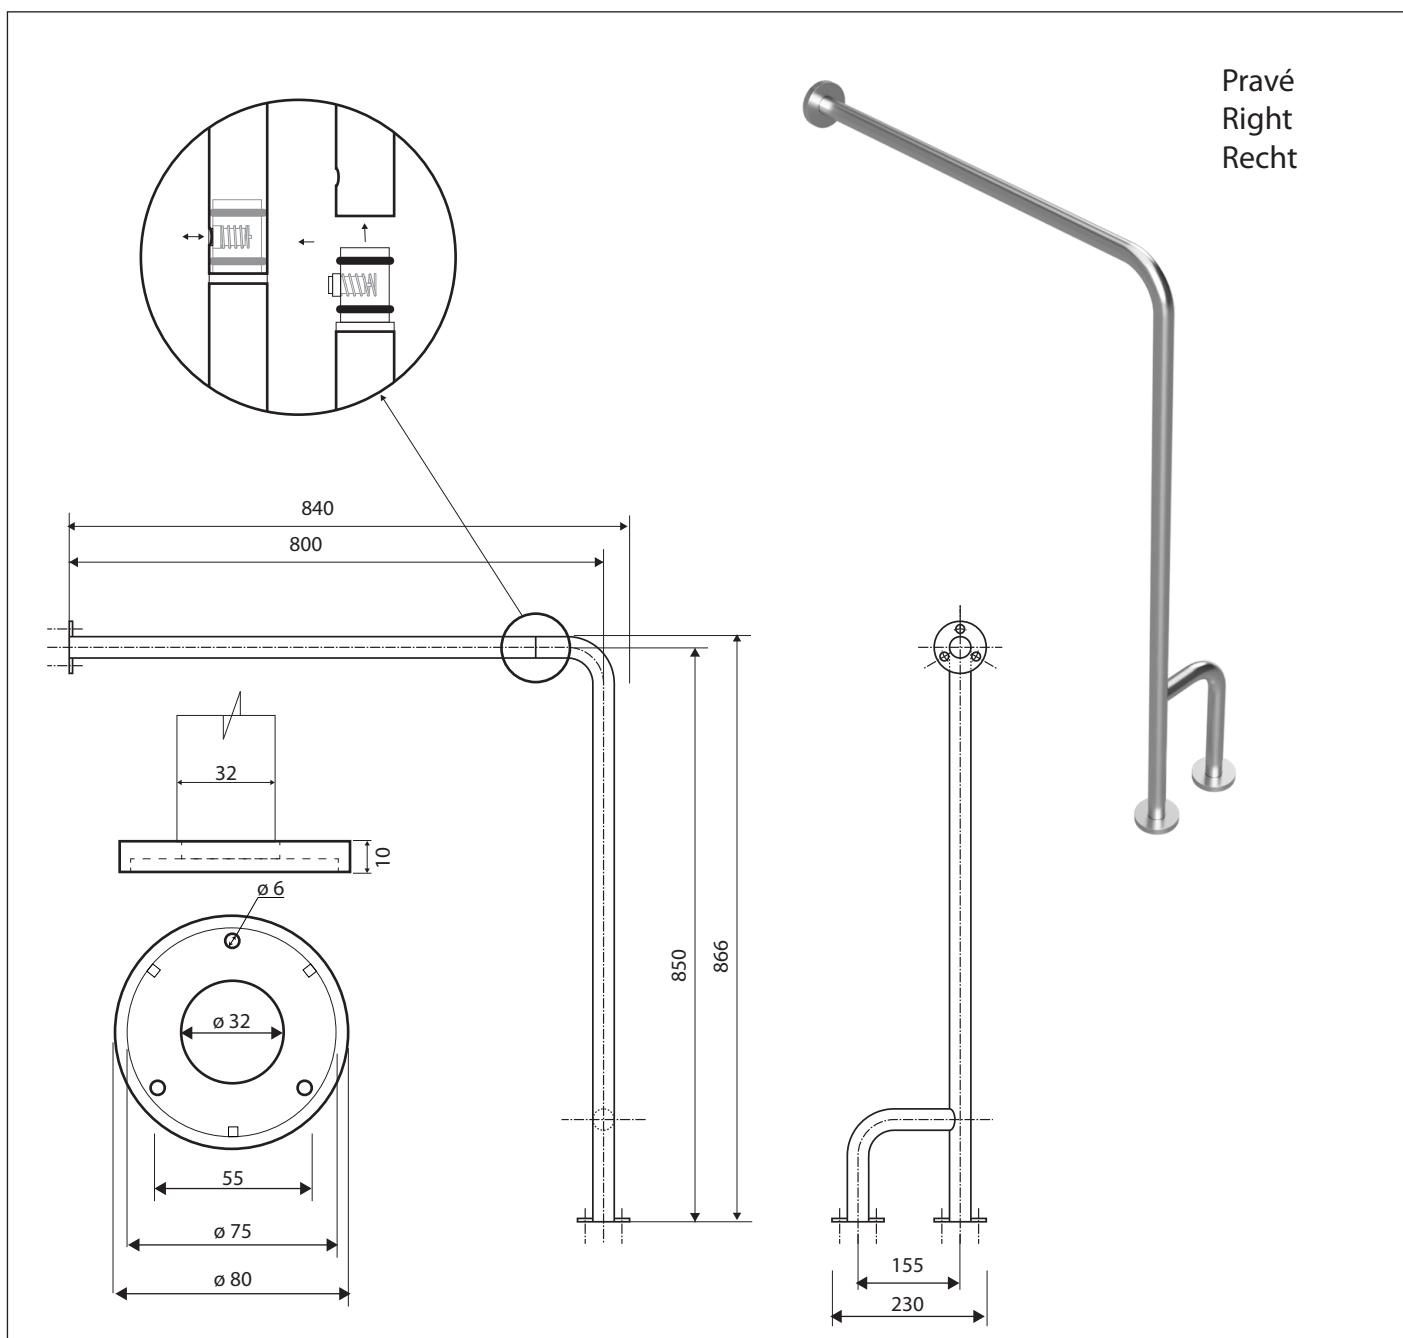

Madlo, s dvojitým kotvením do země, pravé, skládané, s krytkou, nerez, mat

301122142

Grab bar, with double floor mounting, right, folding, with cover, stainless steel, matt

Winkelgriff mit doppelter Bodenmontage steckbar/zerlegt, rechts, klappbar, mit Abdeckung, Edelstahl, matt

Parametry / Features / Eigenschaften

šířka / width / Breite:	230 mm
výška / height / Höhe:	866 mm
hloubka / depth / Tiefe:	840 mm
nosnost / load capacity / Ladekapazität:	150 kg
materiál / material / Material:	nerez / stainless steel / rostfrei
povrch. úprava / finish / Oberfläche:	brus / brush / gebürstet
záruka / warranty / Garantie:	6 let / 6 years / 6 Jahre
skryté kotvení / Secret Fix / Geheimnis Fix	