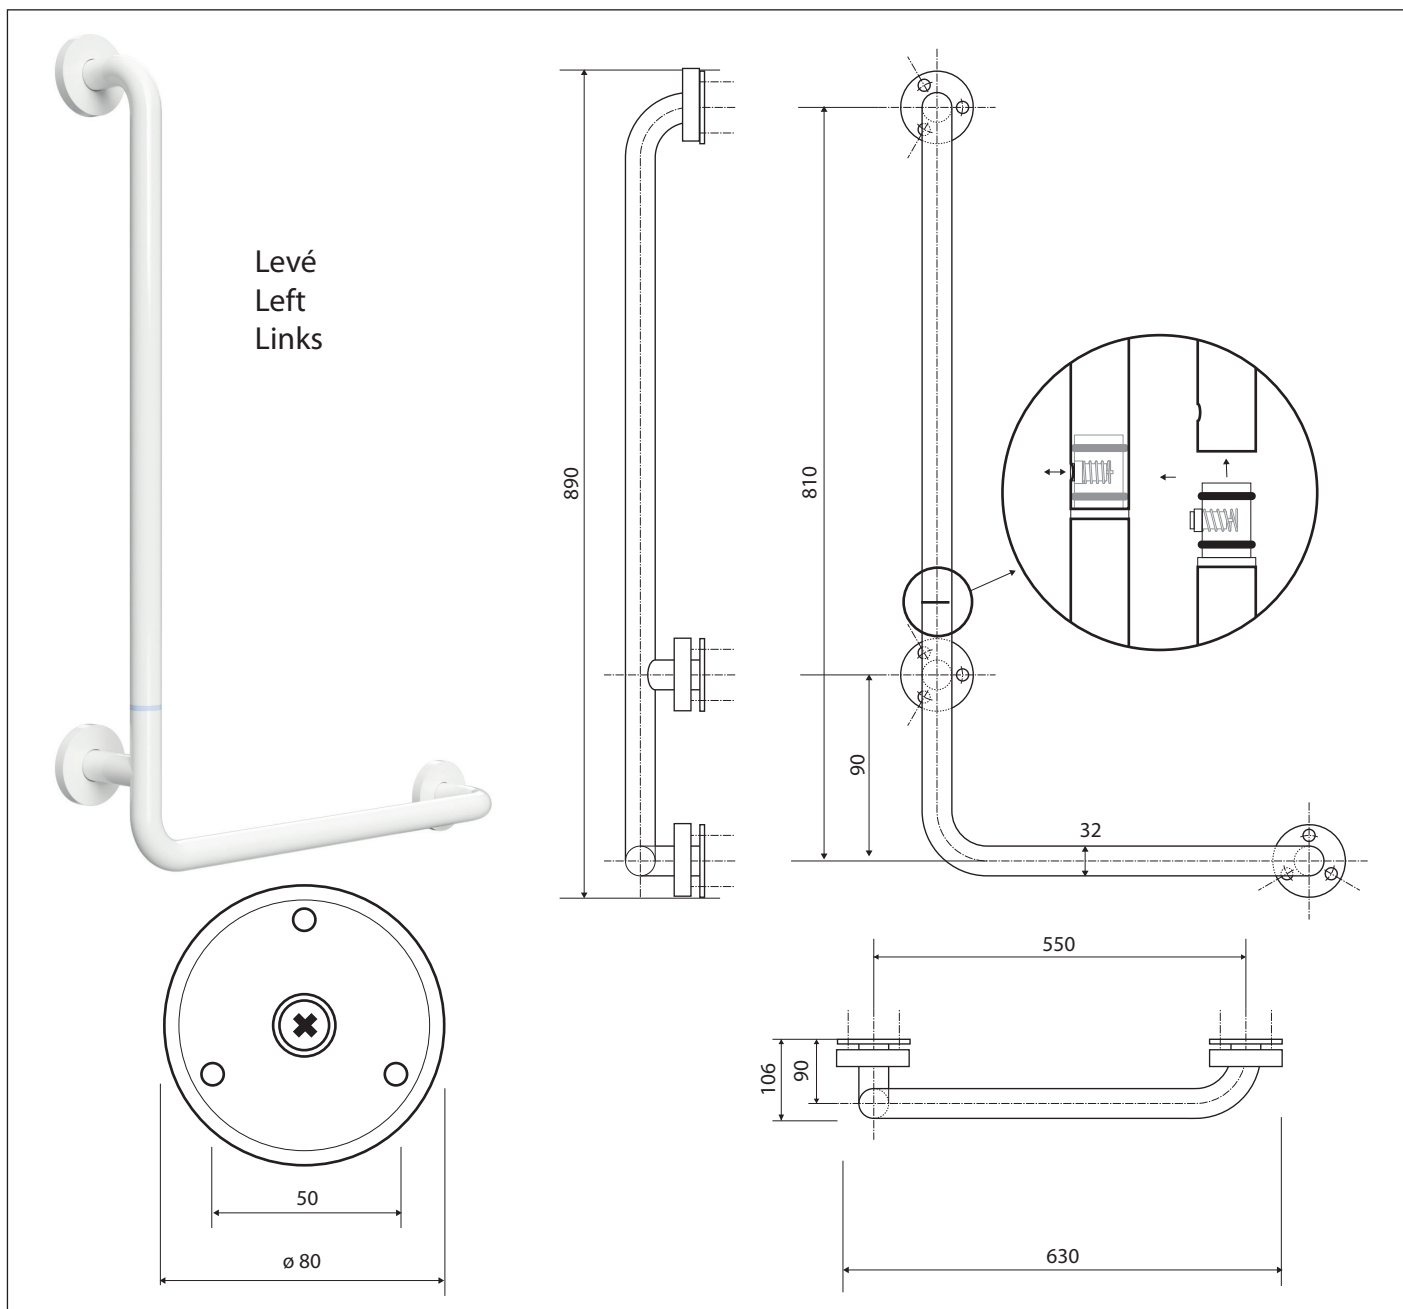

Madlo, 890 mm, ve tvaru L, levé, skládané, s krytkou, bílá
Grab bar, 890 mm, L-shape, left, folding, with cover, white
Winkelgriff, 890 mm, steckbar / zerlegt, links, mit Abdeckung, weiß

301154043

Parametry / Features / Eigenschaften

šířka / width / Breite:	630 mm
výška / height / Höhe:	890 mm
hloubka / depth / Tiefe:	110 mm
nosnost / load capacity / Ladekapazität:	150 kg
materiál / material / Material:	Fe
povrch, úprava / finish /:	komaxit / comaxit / Komaxit
barva / color / Farbe:	bílá / white / weiß
záruka / warranty / Garantie:	2 roky / 2 years / 2 Jahre
skryté kotvení / Secret Fix / Geheimnis Fix	

Certifikováno na nosnost 150 kg. Výrobce neručí za způsob montáže ani za únosnost stavebního podkladu.

Certified for a load capacity of 150 kg. The manufacturer is not responsible for the method of installation or the load-bearing capacity of the wall substrate.