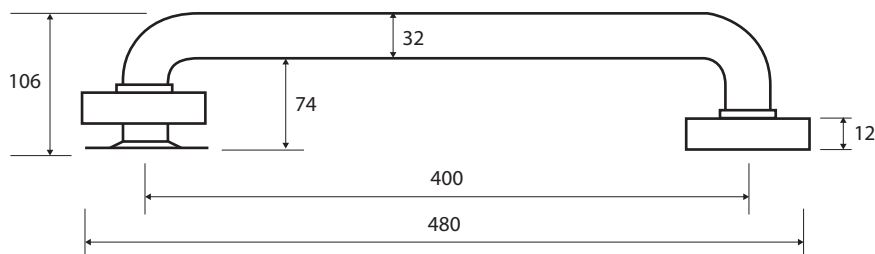

Madlo, 400 mm, s krytkou, bílá
Grab bar, 400 mm, with cover, white
Wannengriff, 400 mm, mit Abdeckung, weiß

301100403

Parametry / Features / Eigenschaften

šířka / width / Breite:	480 mm
výška / height / Höhe:	80 mm
hloubka / depth / Tiefe:	106 mm
nosnost / load capacity / Ladekapazität:	150 kg
materiál / material / Material:	Fe, guma / Fe, rubber / Fe, Gummi
povrch. úprava / finish / Oberfläche:	komaxit / comaxit / Komaxit
barva / color / Farbe:	bílá / white / weiß
záruka / warranty / Garantie:	2 roky / 2 years / 2 Jahre
skryté kotvení / Secret Fix / Geheimnis Fix	

Certifikováno na nosnost 150 kg. Výrobce neručí za způsob montáže ani za únosnost stavebního podkladu.

Certified for a load capacity of 150 kg. The manufacturer is not responsible for the method of installation or the load-bearing capacity of the wall substrate.

Das Produkt ist für eine Belastbarkeit von 150 kg zertifiziert. Der Hersteller übernimmt keine Haftung für die Art und Weise der Montage oder die Tragfähigkeit des baulichen Untergrunds.