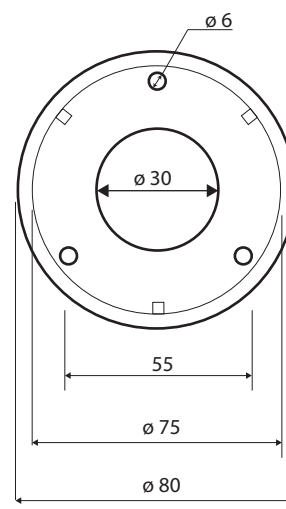

Madlo, 400 mm, s krytkou, bílá
Grab bar, 400 mm, with cover, white
Wannengriff, 400 mm, mit Abdeckung, weiß

301100403

Parametry / Features / Eigenschaften

šířka / width / Breite:	480 mm
výška / height / Höhe:	80 mm
hloubka / depth / Tiefe:	106 mm
nosnost / load capacity / Ladekapazität:	150 kg
materiál / material / Material:	Fe, guma / Fe, rubber / Fe, Gummi
povrch. úprava / finish / Oberfläche:	komaxit / comaxit / Komaxit
barva / color / Farbe:	bílá / white / weiß
záruka / warranty / Garantie:	2 roky / 2 years / 2 Jahre
skryté kotvení / Secret Fix / Geheimnis Fix	