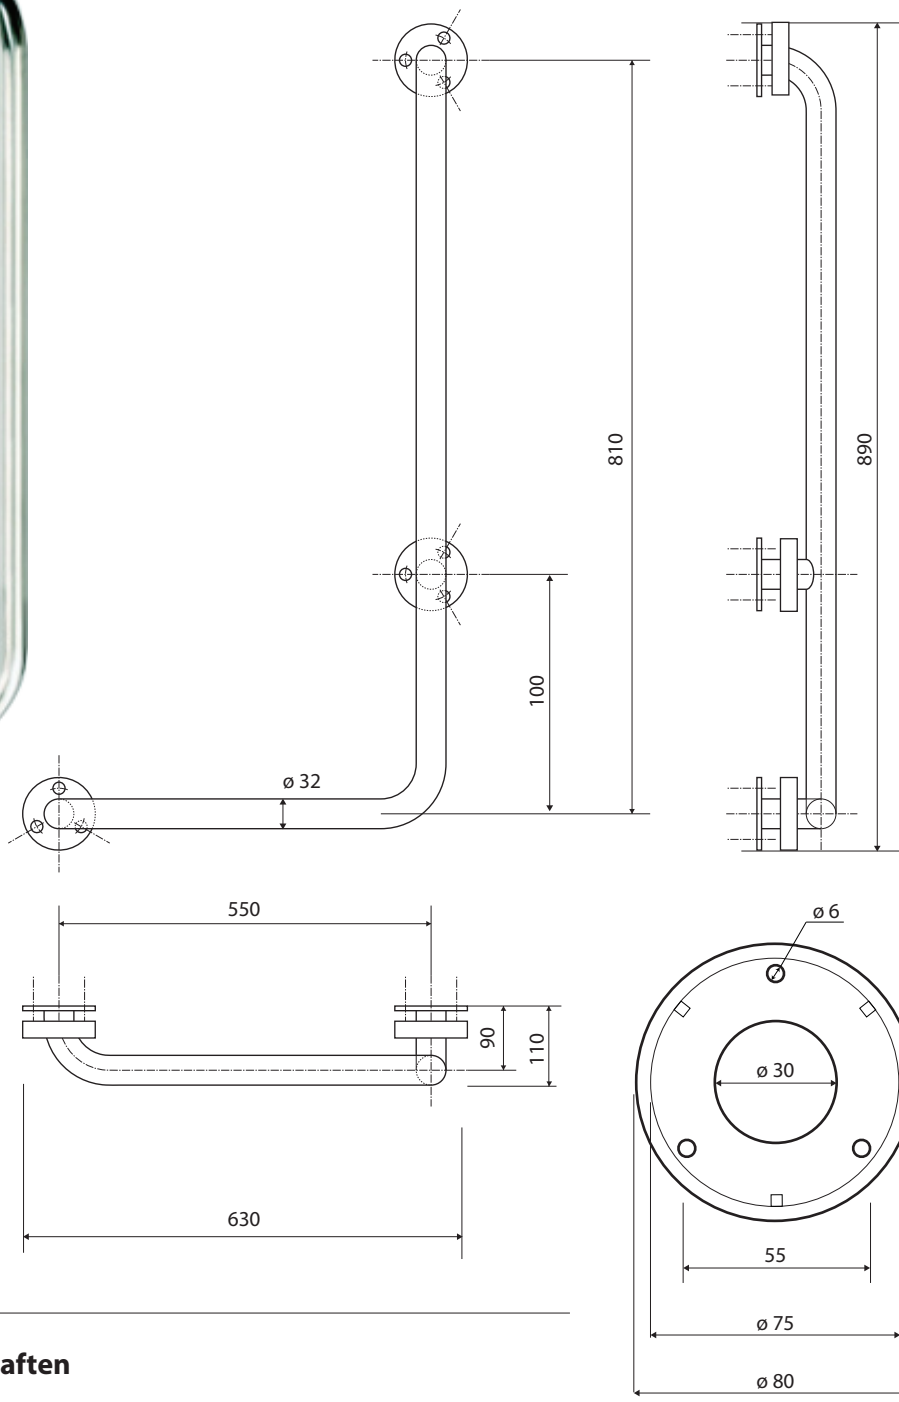

# Nástěnné opěrné držadlo Wall buttress holder Haltegriff

301122042

Pravé  
Right  
Recht

ilustrační foto /  
illustration /  
Illustration:

## Parametry / Features / Eigenschaften

šířka / width / Breite:	605 mm
výška / height / Höhe:	890 mm
hloubka / depth / Tiefe:	110 mm
nosnost / load capacity / Ladekapazität:	120 kg
materiál / material / Material:	nerez / stainless steel / rostfrei
povrch. úprava / finish / Oberfläche:	brus / brush / gebürstet
záruka / warranty / Garantie:	6 let / 6 years / 6 Jahre
skryté kotvení / Secret Fix / Geheimnis Fix	