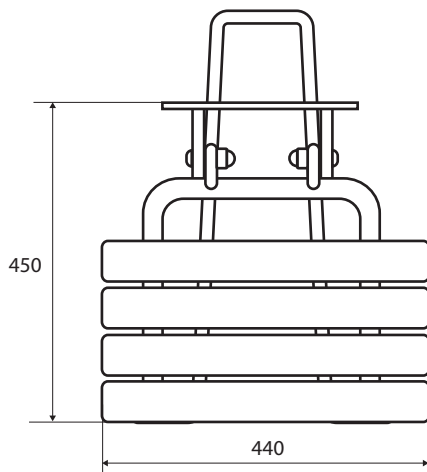

Sprchové sedátko, sklopné, s nohou, bez krytky, nerez, lesk, bílý plast

301102181

Shower seat, folding, with leg, without cover, stainless steel, polished, white plastic

Duschklapsitz zur Wandmontage mit klappbarer Bodenstütze, ohne Abdeckung, Edelstahl, poliert, weißer Kunststoff

Parametry / Features / Eigenschaften

šířka / width / Breite:	440 mm
výška / height / Höhe:	460 mm
hloubka / depth / Tiefe:	450 mm
nosnost / load capacity / Ladekapazität:	200 kg
materiál / material / Material:	nerez, plast bílý / stainless steel, plastic white / Rostfrei, Plastik weiß
povrch. úprava / finish / Oberfläche:	lesk / polished / poliert