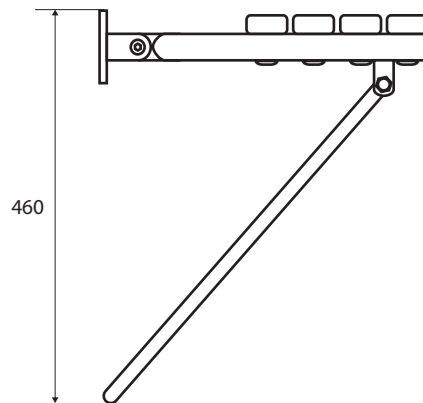

Sprchové sedátko, sklopné, s nohou, bez krytky, nerez, lesk, bílý plast

301102181

Shower seat, folding, with leg, without cover, stainless steel, polished, white plastic

Duschklapsitz zur Wandmontage mit klappbarer Bodenstütze, ohne Abdeckung, Edelstahl, poliert, weißer Kunststoff

Parametry / Features / Eigenschaften

šířka / width / Breite:	440 mm
výška / height / Höhe:	460 mm
hloubka / depth / Tiefe:	450 mm
nosnost / load capacity / Ladekapazität:	200 kg
materiál / material / Material:	nerez, plast bílý / stainless steel, plastic white / Rostfrei, Plastik weiß
povrch. úprava / finish / Oberfläche:	lesk / polished / poliert