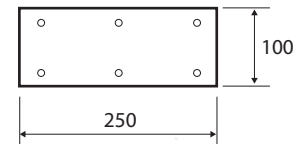

Sprchové sedátko, sklopné, s nohou, bez krytky, nerez, lesk, bílý plast

301102181

Shower seat, folding, with leg, without cover, stainless steel, polished, white plastic

Duschklapsitz zur Wandmontage mit klappbarer Bodenstütze, ohne Abdeckung, Edelstahl, poliert, weißer Kunststoff

Parametry / Features / Eigenschaften

šířka / width / Breite:	440 mm
výška / height / Höhe:	460 mm
hloubka / depth / Tiefe:	450 mm
nosnost / load capacity / Ladekapazität:	200 kg
materiál / material / Material:	nerez, plast bílý / stainless steel, plastic white / Rostfrei, Plastik weiß
povrch. úprava / finish / Oberfläche:	lesk / polished / poliert