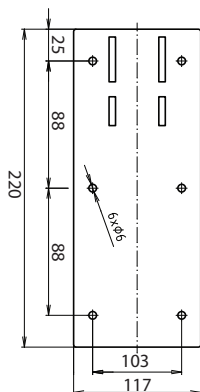

Madlo, 813 mm, ve tvaru U, sklopné, odnímatelné, s aretací, s krytkou, nerez, mat

301507835

Grab bar, 813 mm, U-shape, folding, removable, with lock, with cover, stainless steel, matt

Stützklappgriff, 813 mm, U-Form abnehmbar mit Arretierung, mit Abdeckung, Edelstahl, matt

V horní poloze madlo zajišťuje aretace.

In the upper position, the handle secures the catch.

In der oberen Position sichert der Griff den Verschluss.

### Parametry / Features / Eigenschaften

šířka / width / Breite:	120 mm
výška / height / Höhe:	225 mm
hloubka / depth / Tiefe:	829 mm
nosnost / load capacity / Ladekapazität:	150 kg
materiál / material / Material:	nerez / stainless steel / rostfrei
povrch. úprava / finish / Oberfläche:	brus / brush / gebürstet
skryté kotvení / Secret Fix / Geheimnis Fix	
záruka / warranty / Garantie:	6 let / 6 years / 6 Jahre
brzda / brake / Bremse:	nerez / stainless steel / rostfrei