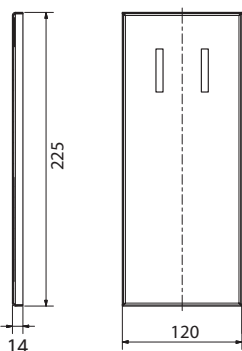

Madlo, 813 mm, ve tvaru U, sklopné, odnímatelné, s aretací, s krytkou, nerez, mat

301507835

Grab bar, 813 mm, U-shape, folding, removable, with lock, with cover, stainless steel, matt

Stützklappgriff, 813 mm, U-Form abnehmbar mit Arretierung, mit Abdeckung, Edelstahl, matt

V horní poloze madlo zajišťuje aretace.

In the upper position, the handle secures the catch.

In der oberen Position sichert der Griff den Verschluss.

### Parametry / Features / Eigenschaften

šířka / width / Breite:	120 mm
výška / height / Höhe:	225 mm
hloubka / depth / Tiefe:	829 mm
nosnost / load capacity / Ladekapazität:	150 kg
materiál / material / Material:	nerez / stainless steel / rostfrei
povrch. úprava / finish / Oberfläche:	brus / brush / gebürstet
skryté kotvení / Secret Fix / Geheimnis Fix	
záruka / warranty / Garantie:	6 let / 6 years / 6 Jahre
brzda / brake / Bremse:	nerez / stainless steel / rostfrei