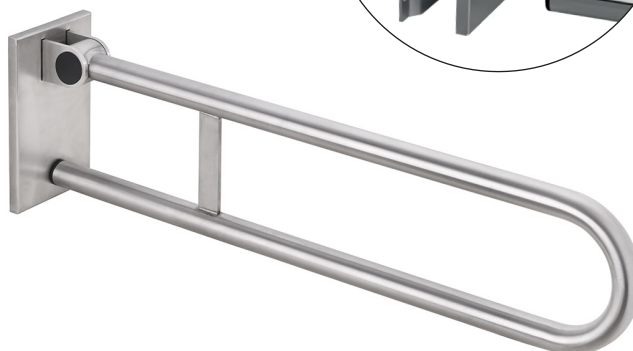

Madlo, 813 mm, ve tvaru U, sklopné, odnímatelné, s aretací, s krytkou, nerez, mat

301507835

Grab bar, 813 mm, U-shape, folding, removable, with lock, with cover, stainless steel, matt

Stützklappgriff, 813 mm, U-Form abnehmbar mit Arretierung, mit Abdeckung, Edelstahl, matt

V horní poloze madlo zajišťuje aretace.

In the upper position, the handle secures the catch.

In der oberen Position sichert der Griff den Verschluss.

### Parametry / Features / Eigenschaften

šířka / width / Breite:	120 mm
výška / height / Höhe:	225 mm
hloubka / depth / Tiefe:	829 mm
nosnost / load capacity / Ladekapazität:	150 kg
materiál / material / Material:	nerez / stainless steel / rostfrei
povrch. úprava / finish / Oberfläche:	brus / brush / gebürstet
skryté kotvení / Secret Fix / Geheimnis Fix	
záruka / warranty / Garantie:	6 let / 6 years / 6 Jahre
brzda / brake / Bremse:	nerez / stainless steel / rostfrei