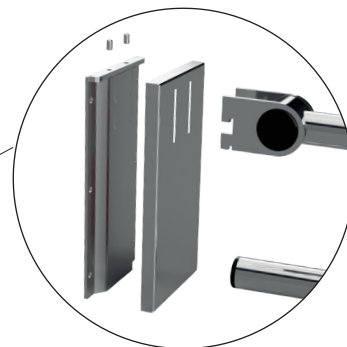

Madlo, 813 mm, ve tvaru U, sklopné, odnímatelné, s aretací, s krytkou, nerez, mat

301507835

Grab bar, 813 mm, U-shape, folding, removable, with lock, with cover, stainless steel, matt

Stützklappgriff, 813 mm, U-Form abnehmbar mit Arretierung, mit Abdeckung, Edelstahl, matt

V horní poloze madlo zajišťuje aretace.

In the upper position, the handle secures the catch.

In der oberen Position sichert der Griff den Verschluss.

### Parametry / Features / Eigenschaften

šířka / width / Breite:	120 mm
výška / height / Höhe:	225 mm
hloubka / depth / Tiefe:	829 mm
nosnost / load capacity / Ladekapazität:	150 kg
materiál / material / Material:	nerez / stainless steel / rostfrei
povrch. úprava / finish / Oberfläche:	brus / brush / gebürstet
skryté kotvení / Secret Fix / Geheimnis Fix	
záruka / warranty / Garantie:	6 let / 6 years / 6 Jahre
brzda / brake / Bremse:	nerez / stainless steel / rostfrei