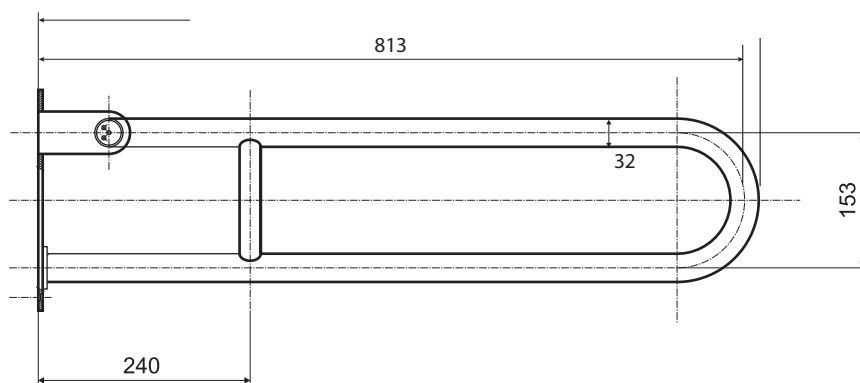

Madlo, 813 mm, ve tvaru U, sklopné, odnímatelné, s aretací, s krytkou, nerez, mat

301507835

Grab bar, 813 mm, U-shape, folding, removable, with lock, with cover, stainless steel, matt

Stützklappgriff, 813 mm, U-Form abnehmbar mit Arretierung, mit Abdeckung, Edelstahl, matt

V horní poloze madlo zajišťuje aretace.

In the upper position, the handle secures the catch.

In der oberen Position sichert der Griff den Verschluss.

### Parametry / Features / Eigenschaften

šířka / width / Breite:	120 mm
výška / height / Höhe:	225 mm
hloubka / depth / Tiefe:	829 mm
nosnost / load capacity / Ladekapazität:	150 kg
materiál / material / Material:	nerez / stainless steel / rostfrei
povrch. úprava / finish / Oberfläche:	brus / brush / gebürstet
skryté kotvení / Secret Fix / Geheimnis Fix	
záruka / warranty / Garantie:	6 let / 6 years / 6 Jahre
brzda / brake / Bremse:	nerez / stainless steel / rostfrei