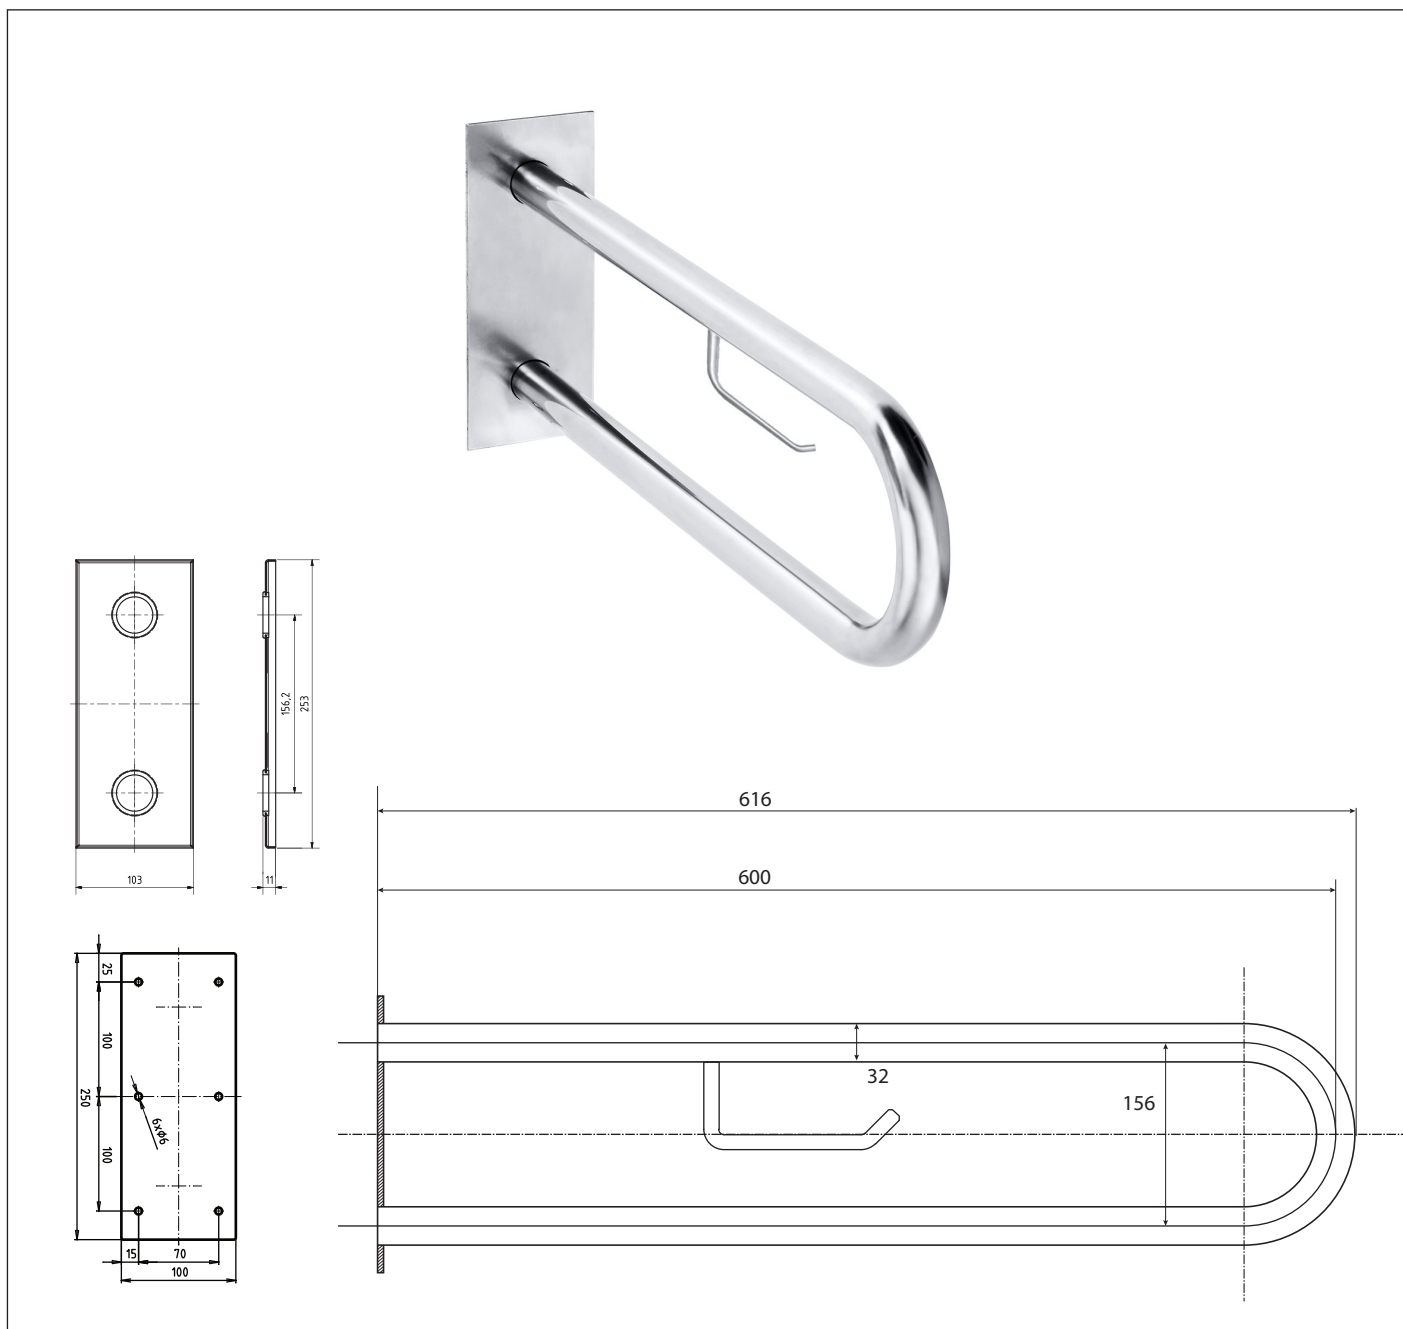

**Madlo, 600 mm, ve tvaru U, s držákem TP, s krytkou, nerez, mat**  
**Grab bar, 600 mm, U-shape, with TP holder, with cover, stainless steel, matte**  
**Stützgriff, 600 mm, U-Form, mit TP-Halter, mit Abdeckung, Edelstahl, matt**

### Parametry / Features / Eigenschaften

šířka / width / Breite:	100 mm
výška / height / Höhe:	250 mm
hloubka / depth / Tiefe:	616 mm
nosnost / load capacity / Ladekapazität:	150 kg
materiál / material / Material:	nerez / stainless steel / rostfrei
povrch. úprava / finish / Oberfläche:	brus / brush / gebürstet
záruka / warranty / Garantie:	6 let / 6 years / 6 Jahre
skryté kotvení / Secret Fix / Geheimnis Fix	