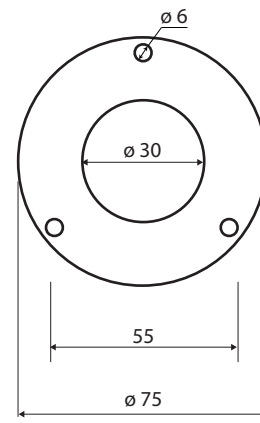

Madlo, 900 mm, bez krytky, bílá
Grab bar, 900 mm, without cover, white
Wannengriff, 900 mm, ohne Abdeckung, weiß

301100904

Parametry / Features / Eigenschaften

šířka / width / Breite:	975 mm
výška / height / Höhe:	75 mm
hloubka / depth / Tiefe:	106 mm
nosnost / load capacity / Ladekapazität:	150 kg
materiál / material / Material:	Fe
povrch. úprava / finish / Oberfläche:	komaxit / comaxit / Komaxit
barva / color / Farbe:	bílá / white / weiß
záruka / warranty / Garantie:	2 roky / 2 years / 2 Jahre