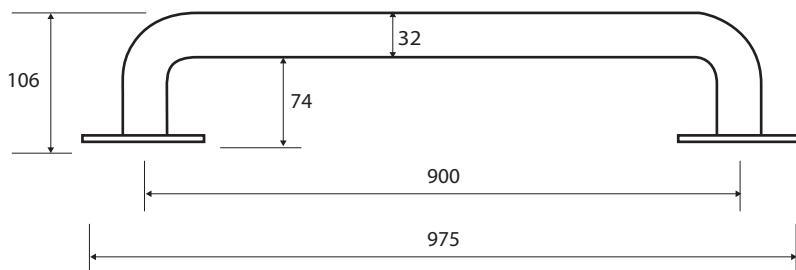

Madlo, 900 mm, bez krytky, bílá
Grab bar, 900 mm, without cover, white
Wannengriff, 900 mm, ohne Abdeckung, weiß

301100904

Parametry / Features / Eigenschaften

šířka / width / Breite:	975 mm
výška / height / Höhe:	75 mm
hloubka / depth / Tiefe:	106 mm
nosnost / load capacity / Ladekapazität:	150 kg
materiál / material / Material:	Fe
povrch. úprava / finish / Oberfläche:	komaxit / comaxit / Komaxit
barva / color / Farbe:	bílá / white / weiß
záruka / warranty / Garantie:	2 roky / 2 years / 2 Jahre

Certifikováno na nosnost 150 kg. Výrobce neručí za způsob montáže ani za únosnost stavebního podkladu.

Certified for a load capacity of 150 kg. The manufacturer is not responsible for the method of installation or the load-bearing capacity of the wall substrate.

Das Produkt ist für eine Belastbarkeit von 150 kg zertifiziert. Der Hersteller übernimmt keine Haftung für die Art und Weise der Montage oder die Tragfähigkeit des baulichen Untergrunds.