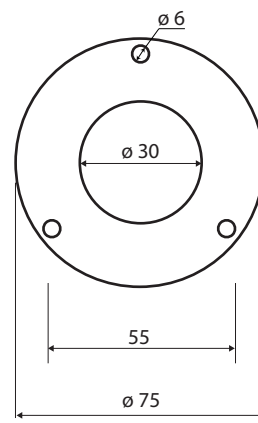

**Madlo, 200 mm, bez krytky, bílá**  
**Grab bar, 200 mm, without cover, white**  
**Wannengriff, 200 mm, ohne Abdeckung, weiß**

**301100204**

### Parametry / Features / Eigenschaften

šířka / width / Breite:	275 mm
výška / height / Höhe:	75 mm
hloubka / depth / Tiefe:	106 mm
nosnost / load capacity / Ladekapazität:	150 kg
materiál / material / Material:	Fe
povrch. úprava / finish / Oberfläche:	komaxit / comaxit / Komaxit
barva / color / Farbe:	bílá / white / weiß
záruka / warranty / Garantie:	2 roky / 2 years / 2 Jahre