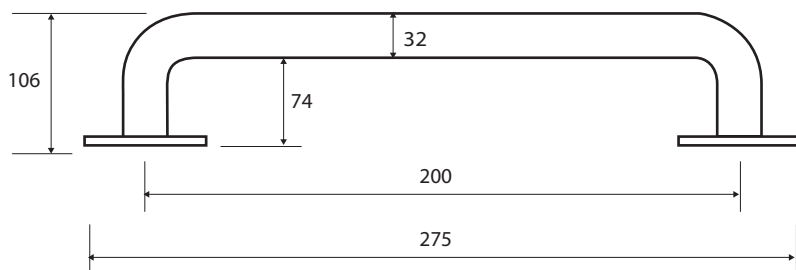

**Madlo, 200 mm, bez krytky, bílá**  
**Grab bar, 200 mm, without cover, white**  
**Wannengriff, 200 mm, ohne Abdeckung, weiß**

**301100204**

### Parametry / Features / Eigenschaften

šířka / width / Breite:	275 mm
výška / height / Höhe:	75 mm
hloubka / depth / Tiefe:	106 mm
nosnost / load capacity / Ladekapazität:	150 kg
materiál / material / Material:	Fe
povrch. úprava / finish / Oberfläche:	komaxit / comaxit / Komaxit
barva / color / Farbe:	bílá / white / weiß
záruka / warranty / Garantie:	2 roky / 2 years / 2 Jahre

*Certifikováno na nosnost 150 kg. Výrobce neručí za způsob montáže ani za únosnost stavebního podkladu.*

*Certified for a load capacity of 150 kg. The manufacturer is not responsible for the method of installation or the load-bearing capacity of the wall substrate.*