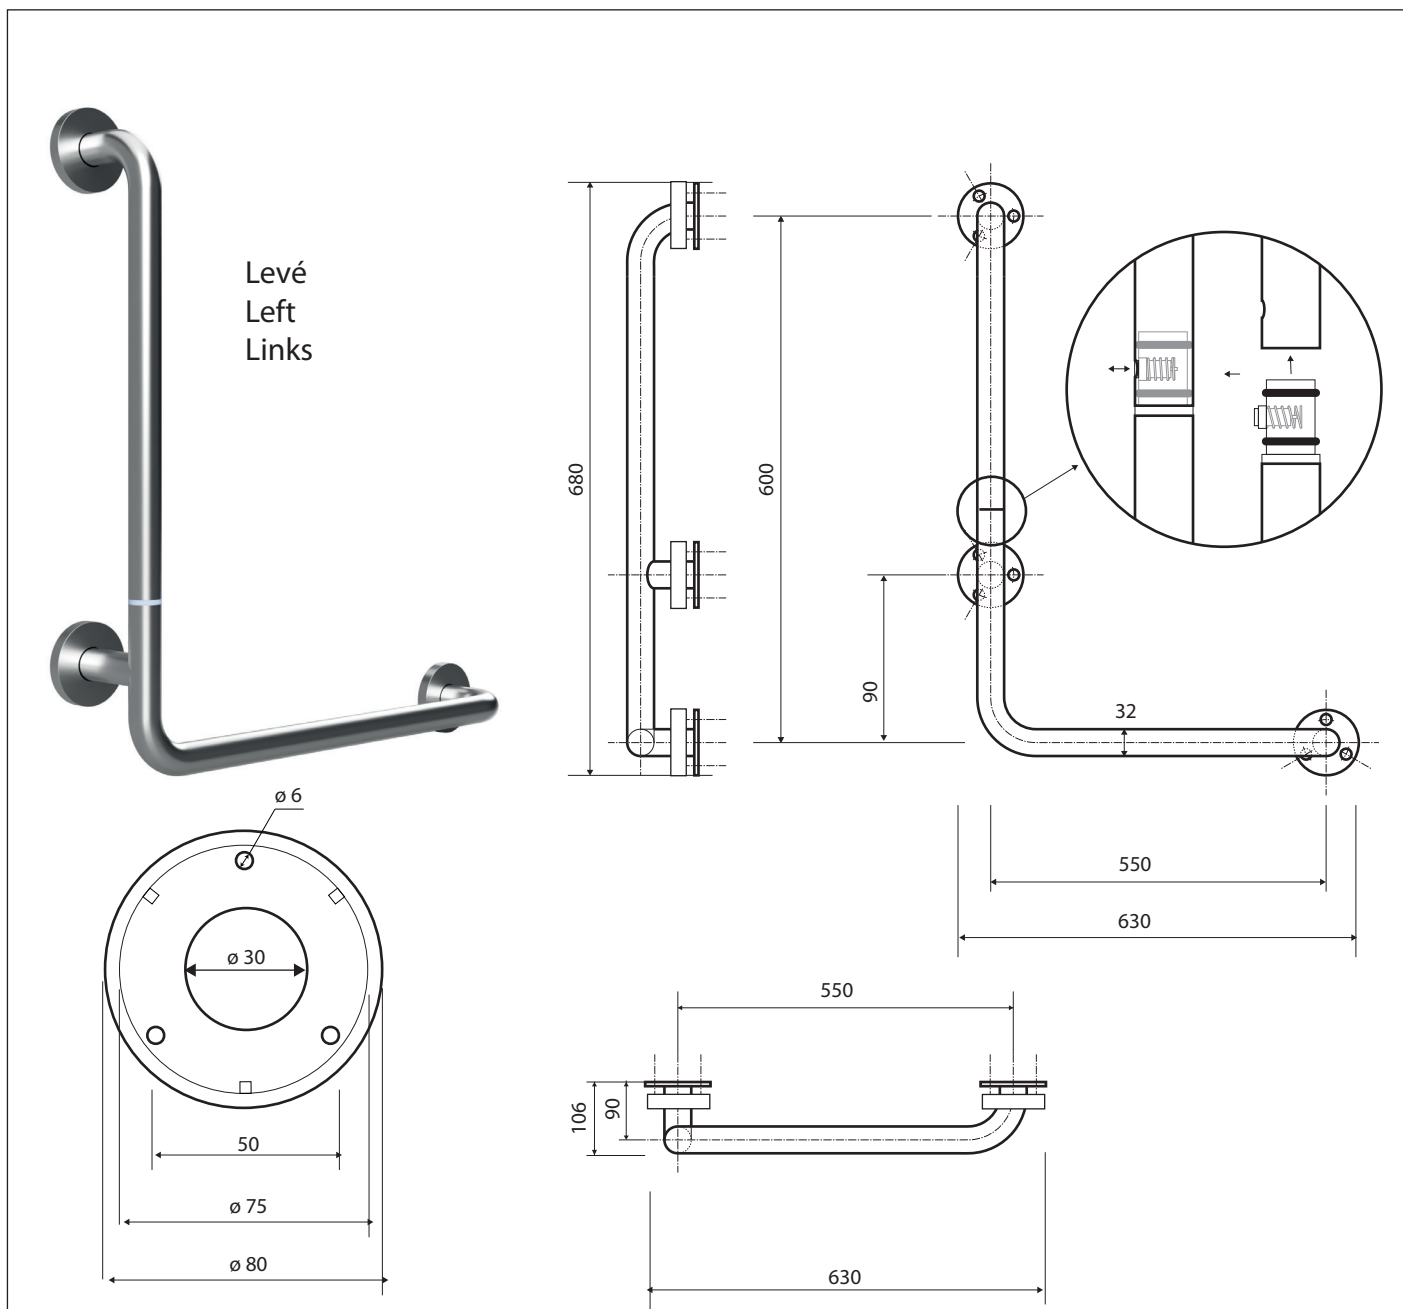

Madlo, 680 mm, ve tvaru L, levé, skládané, s krytkou, nerez, mat
Grab bar, 680 mm, L-shape, left, folding, with cover, stainless steel, matte
Winkelgriff, 680 mm, steckbar / zerlegt, links, mit Abdeckung, Edelstahl, matt

301154072

Parametry / Features / Eigenschaften

šířka / width / Breite:	630 mm
výška / height / Höhe:	680 mm
hloubka / depth / Tiefe:	106 mm
nosnost / load capacity / Ladekapazität:	150 kg
materiál / material / Material:	nerez / stainless steel / rostfrei
povrch, úprava / finish / Oberfläche:	brus / brushed / gebürstet
záruka / warranty / Garantie:	6 let / 6 years / 6 Jahre
skryté kotvení / Secret Fix / Geheimnis Fix	

Certifikováno na nosnost 150 kg. Výrobce neručí za způsob montáže ani za únosnost stavebního podkladu.

Certified for a load capacity of 150 kg. The manufacturer is not responsible for the method of installation or the load-bearing capacity of the wall substrate.