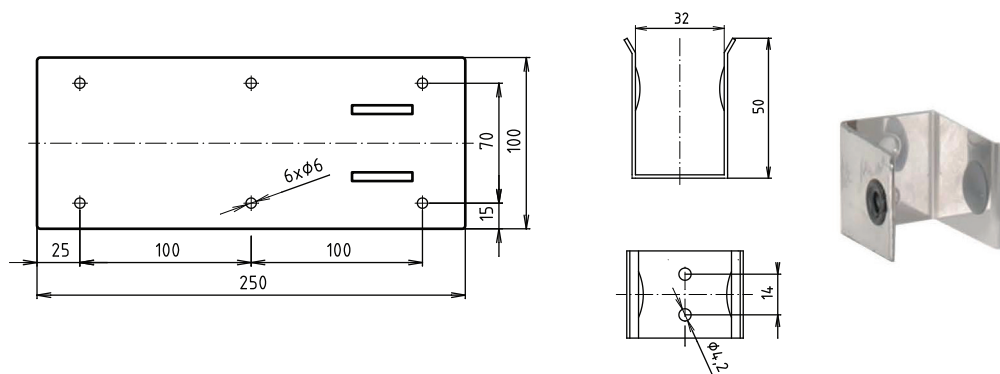

Madlo, 850 mm, ve tvaru U, s držákem TP, sklopné, bez krytky, nerez, mat

301406322

Grab bar, 850 mm, U-shape, with TP holder, folding, without cover, stainless steel, matt

Stützgriff, 850 mm, U-Form mit Toilettenpapierhalter, ohne Abdeckung, Edelstahl, matt

brzda / brake / Bremse:

Parametry / Features / Eigenschaften

šířka / width / Breite:	100 mm
výška / height / Höhe:	250 mm
hloubka / depth / Tiefe:	866 mm
nosnost / load capacity / Ladekapazität:	150 kg
materiál / material / Material:	nerez / stainless steel / rostfrei
povrch, úprava / finish / Oberfläche:	brus / brush / gebürstet
brzda / brake / Bremse:	nerez / stainless steel / rostfrei
záruka / warranty / Garantie:	6 let / 6 years / 6 Jahre

Certifikováno na nosnost 150 kg. Výrobce neručí za způsob montáže ani za únosnost stavebního podkladu.

Certified for a load capacity of 150 kg. The manufacturer is not responsible for the method of installation or the load-bearing capacity of the wall substrate.