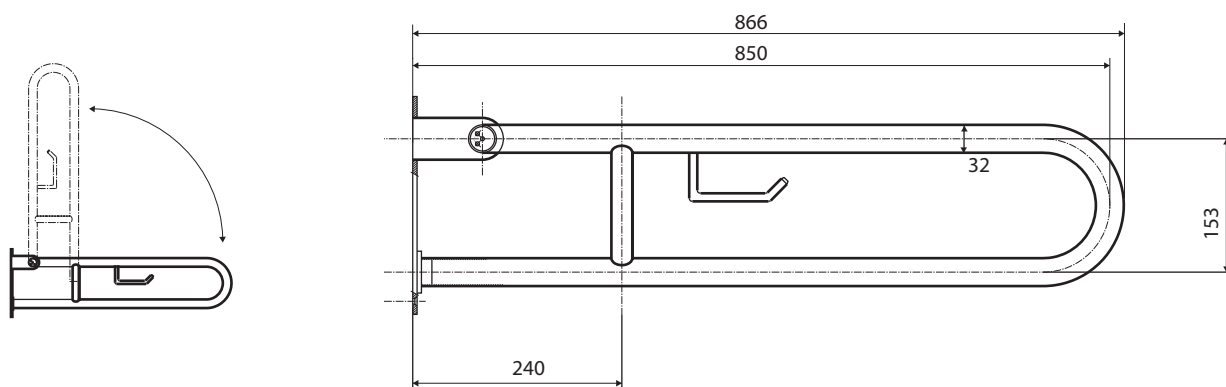

Madlo, 850 mm, ve tvaru U, s držákem TP, sklopné, bez krytky, nerez, mat

301406322

Grab bar, 850 mm, U-shape, with TP holder, folding, without cover, stainless steel, matt

Stützgriff, 850 mm, U-Form mit Toilettenpapierhalter, ohne Abdeckung, Edelstahl, matt

brzda / brake / Bremse:

Parametry / Features / Eigenschaften

šířka / width / Breite:	100 mm
výška / height / Höhe:	250 mm
hloubka / depth / Tiefe:	866 mm
nosnost / load capacity / Ladekapazität:	150 kg
materiál / material / Material:	nerez / stainless steel / rostfrei
povrch, úprava / finish / Oberfläche:	brus / brush / gebürstet
brzda / brake / Bremse:	nerez / stainless steel / rostfrei
záruka / warranty / Garantie:	6 let / 6 years / 6 Jahre

Certifikováno na nosnost 150 kg. Výrobce neručí za způsob montáže ani za únosnost stavebního podkladu.

Certified for a load capacity of 150 kg. The manufacturer is not responsible for the method of installation or the load-bearing capacity of the wall substrate.