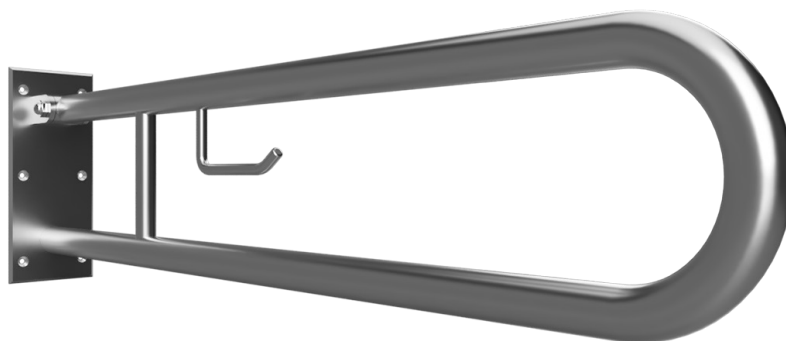

Madlo, 850 mm, ve tvaru U, s držákem TP, sklopné, bez krytky, nerez, mat

301406322

Grab bar, 850 mm, U-shape, with TP holder, folding, without cover, stainless steel, matt

Stützgriff, 850 mm, U-Form mit Toilettenpapierhalter, ohne Abdeckung, Edelstahl, matt

brzda / brake / Bremse:

Parametry / Features / Eigenschaften

šířka / width / Breite:	100 mm
výška / height / Höhe:	250 mm
hloubka / depth / Tiefe:	866 mm
nosnost / load capacity / Ladekapazität:	150 kg
materiál / material / Material:	nerez / stainless steel / rostfrei
povrch, úprava / finish / Oberfläche:	brus / brush / gebürstet
brzda / brake / Bremse:	nerez / stainless steel / rostfrei
záruka / warranty / Garantie:	6 let / 6 years / 6 Jahre