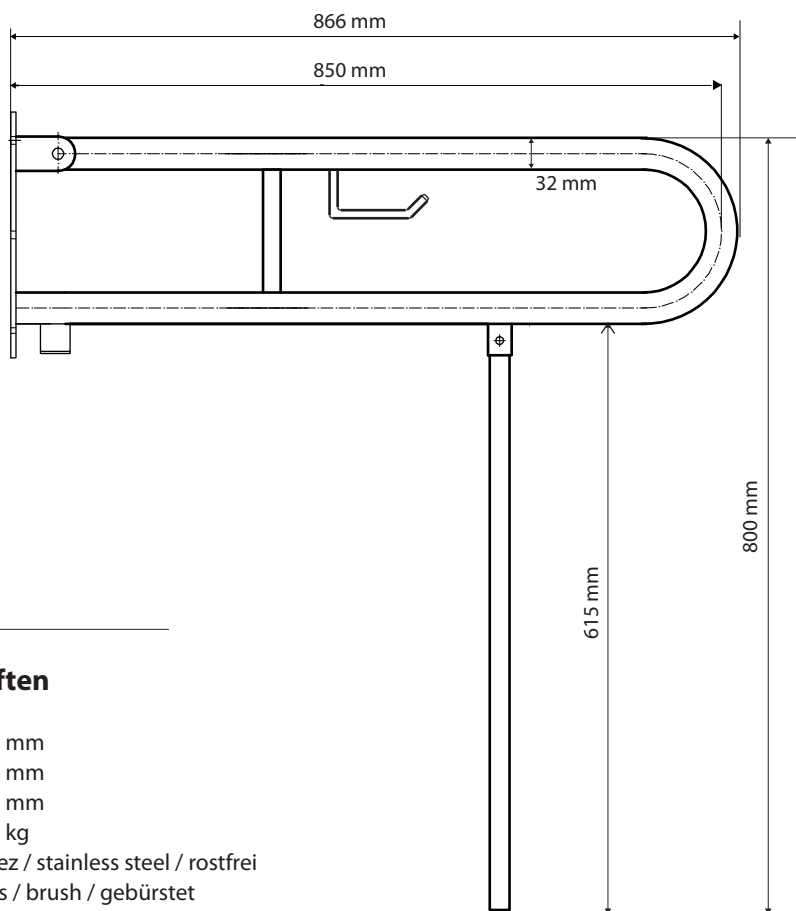

Madlo, 850 mm, ve tvaru U, sklopné, s opěrnou nohou, s držákem TP, bez krytky, nerez, mat

301406322N

Grab bar, 850 mm, U-shaped, folding, with support leg and TP holder, without cover, stainless steel, matt

Stützklappgriff, 850 mm, U-Form mit Bodenstütze und Toilettenpapierhalter, ohne Abdeckung, Edelstahl, matt

brzda / brake / Bremse:

Parametry / Features / Eigenschaften

šířka / width / Breite:	100 mm
výška / height / Höhe:	800 mm
hloubka / depth / Tiefe:	866 mm
nosnost / load capacity / Ladekapazität:	150 kg
materiál / material / Material:	nerez / stainless steel / rostfrei
povrch, úprava / finish / Oberfläche:	brus / brush / gebürstet
záruka / warranty / Garantie:	6 roků / 6 years / 6 Jahre
brzda / brake / Bremse:	nerez / stainless steel / rostfrei