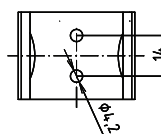

Stützklappgriff, 850 mm, U-Form mit Bodenstütze und Toilettenpapierhalter, ohne Abdeckung, Edelstahl, matt

brzda / brake / Bremse:

Parametry / Features / Eigenschaften

šířka / width / Breite:	100 mm
výška / height / Höhe:	800 mm
hloubka / depth / Tiefe:	866 mm
nosnost / load capacity / Ladekapazität:	150 kg
materiál / material / Material:	nerez / stainless steel / rostfrei
povrch, úprava / finish / Oberfläche:	brus / brush / gebürstet
záruka / warranty / Garantie:	6 roků / 6 years / 6 Jahre
brzda / brake / Bremse:	nerez / stainless steel / rostfrei