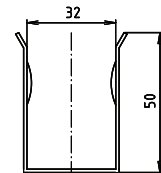

Madlo, 850 mm, ve tvaru U, sklopné, s opěrnou nohou, s držákem TP, bez krytky, nerez, mat

301406322N

Grab bar, 850 mm, U-shaped, folding, with support leg and TP holder, without cover, stainless steel, matt

Stützklappgriff, 850 mm, U-Form mit Bodenstütze und Toilettenpapierhalter, ohne Abdeckung, Edelstahl, matt

brzda / brake / Bremse:

Parametry / Features / Eigenschaften

šířka / width / Breite:	100 mm
výška / height / Höhe:	800 mm
hloubka / depth / Tiefe:	866 mm
nosnost / load capacity / Ladekapazität:	150 kg
materiál / material / Material:	nerez / stainless steel / rostfrei
povrch, úprava / finish / Oberfläche:	brus / brush / gebürstet
záruka / warranty / Garantie:	6 roků / 6 years / 6 Jahre
brzda / brake / Bremse:	nerez / stainless steel / rostfrei