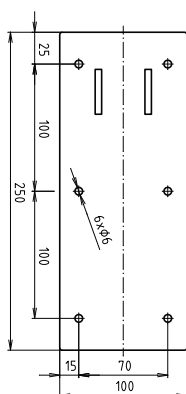

Madlo, 850 mm, ve tvaru U, sklopné, s opěrnou nohou, s držákem TP, bez krytky, nerez, mat

301406322N

Grab bar, 850 mm, U-shaped, folding, with support leg and TP holder, without cover, stainless steel, matt

Stützklappgriff, 850 mm, U-Form mit Bodenstütze und Toilettenpapierhalter, ohne Abdeckung, Edelstahl, matt

brzda / brake / Bremse:

Parametry / Features / Eigenschaften

šířka / width / Breite:	100 mm
výška / height / Höhe:	800 mm
hloubka / depth / Tiefe:	866 mm
nosnost / load capacity / Ladekapazität:	150 kg
materiál / material / Material:	nerez / stainless steel / rostfrei
povrch, úprava / finish / Oberfläche:	brus / brush / gebürstet
záruka / warranty / Garantie:	6 roků / 6 years / 6 Jahre
brzda / brake / Bremse:	nerez / stainless steel / rostfrei