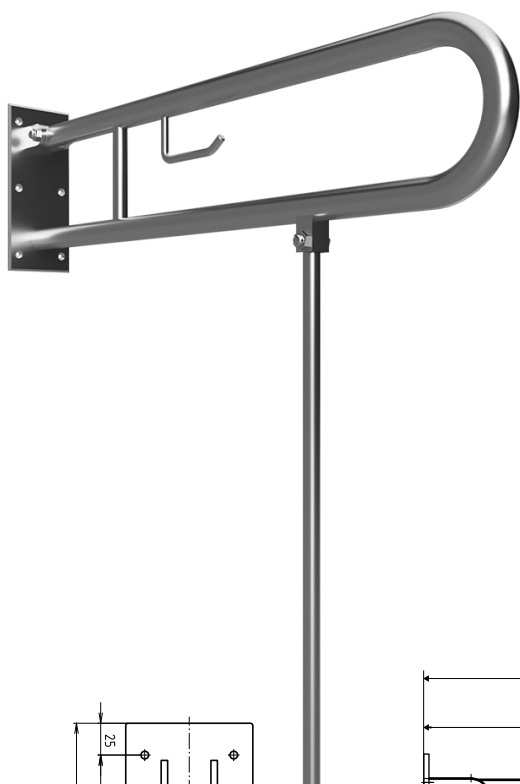

Madlo, 850 mm, ve tvaru U, sklopné, s opěrnou nohou, s držákem TP, bez krytky, nerez, mat

301406322N

Grab bar, 850 mm, U-shaped, folding, with support leg and TP holder, without cover, stainless steel, matt

Stützklappgriff, 850 mm, U-Form mit Bodenstütze und Toilettenpapierhalter, ohne Abdeckung, Edelstahl, matt

brzda / brake / Bremse:

Parametry / Features / Eigenschaften

šířka / width / Breite:	100 mm
výška / height / Höhe:	800 mm
hloubka / depth / Tiefe:	866 mm
nosnost / load capacity / Ladekapazität:	150 kg
materiál / material / Material:	nerez / stainless steel / rostfrei
povrch, úprava / finish / Oberfläche:	brus / brush / gebürstet
záruka / warranty / Garantie:	6 roků / 6 years / 6 Jahre
brzda / brake / Bremse:	nerez / stainless steel / rostfrei