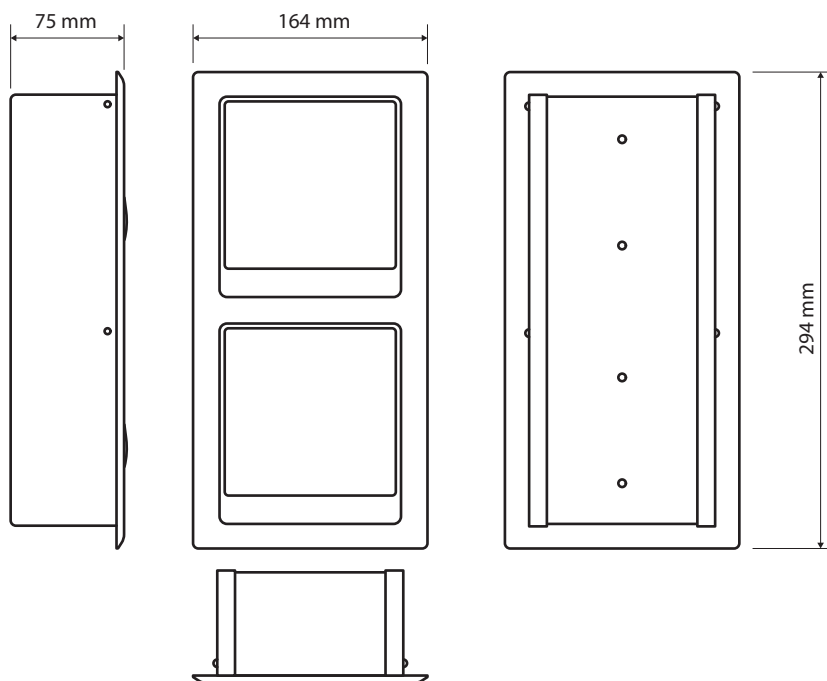

**Držák toaletního papíru, dvojitý, vestavný, s krytem, mat**  
**Toilet paper holder, double, built-in, with cover, matt**  
**Toilettenpapierhalter, doppelt, zum Einbau, mit Abdeckung, matt**

104112445

**Parametry / Features / Eigenschaften**

šířka / width / Breite:	164 mm
výška / height / Höhe:	294 mm
hloubka / depth / Tiefe:	75 mm
materiál / material / Material:	nerez / stainless steel / Rostfrei
povrch. úprava / finish / Oberfläche:	mat / matt / matt
záruka / warranty / Garantie:	2 roky / 2 years / 2 Jahre