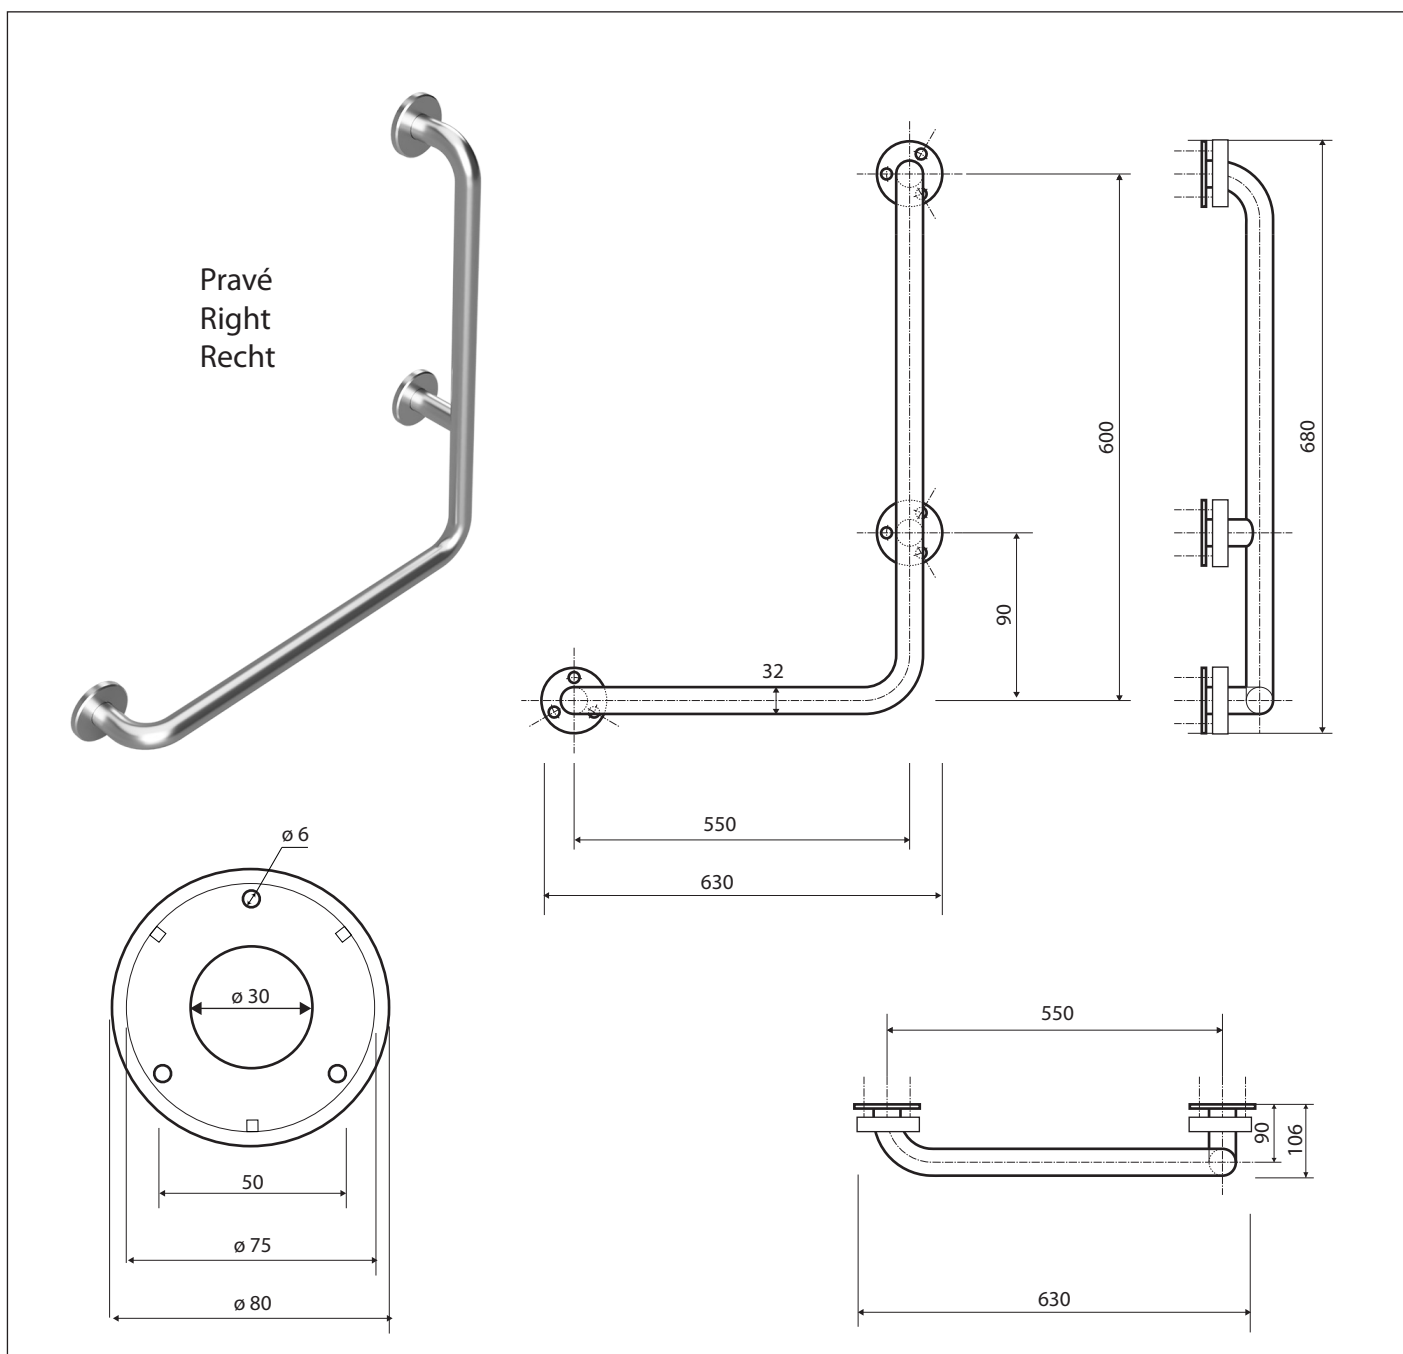

**Madlo, 680 mm, ve tvaru L, pravé, s krytkou, nerez, mat**  
**Grab bar, 680 mm, L-shape, right, with cover, stainless steel, matte**  
**Winkelgriff, 680 mm, rechts, mit Abdeckung, Edelstahl, matt**

### Parametry / Features / Eigenschaften

šířka / width / Breite:	630 mm
výška / height / Höhe:	680 mm
hloubka / depth / Tiefe:	106 mm
nosnost / load capacity / Ladekapazität:	150 kg
materiál / material / Material:	nerez / stainless steel / rostfrei
povrch, úprava / finish / Oberfläche:	brus / brushed / gebürstet
záruka / warranty / Garantie:	6 let / 6 years / 6 Jahre
skryté kotvení / Secret Fix / Geheimnis Fix	