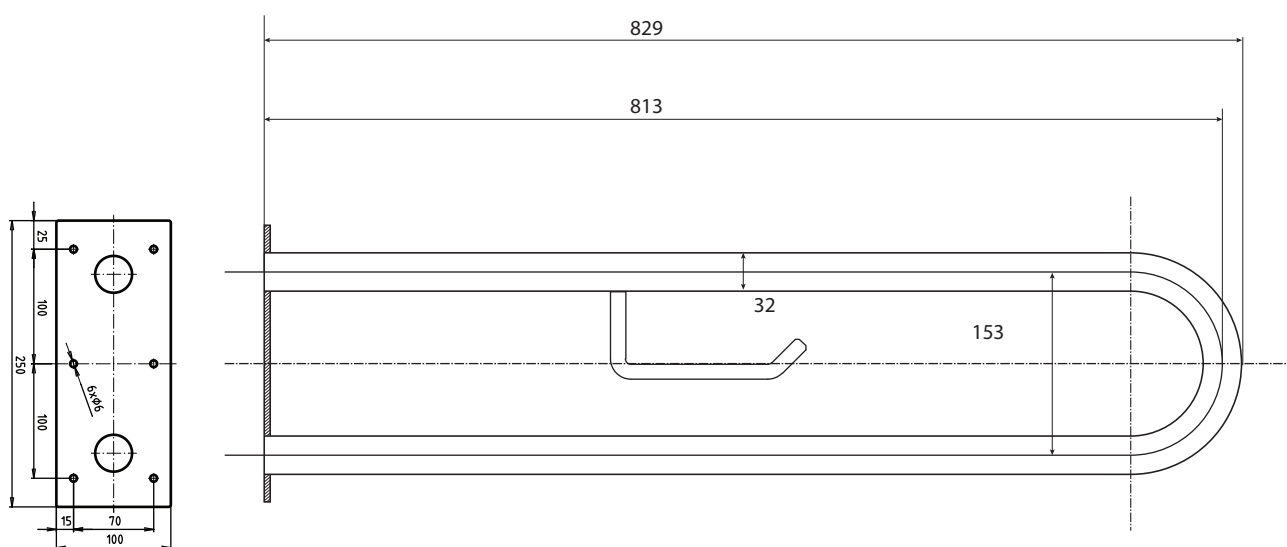

**Madlo, 813 mm, ve tvaru U, s držákem TP, bez krytky, bílá**  
**Grab bar, 813 mm, U-shape, with TP holder, without cover, white**  
**Stützgriff, 813 mm, U-Form, mit TP-Halter, ohne Abdeckung, weiß**

### Parametry / Features / Eigenschaften

šířka / width / Breite:	100 mm
výška / height / Höhe:	250 mm
hloubka / depth / Tiefe:	829 mm
nosnost / load capacity / Ladekapazität:	150 kg
materiál / material / Material:	Fe
povrch. úprava / finish / Oberfläche:	komaxit / comaxit / Komaxit
barva / color / Farbe:	bílá / white / weiß
záruka / warranty / Garantie:	2 roky / 2 years / 2 Jahre