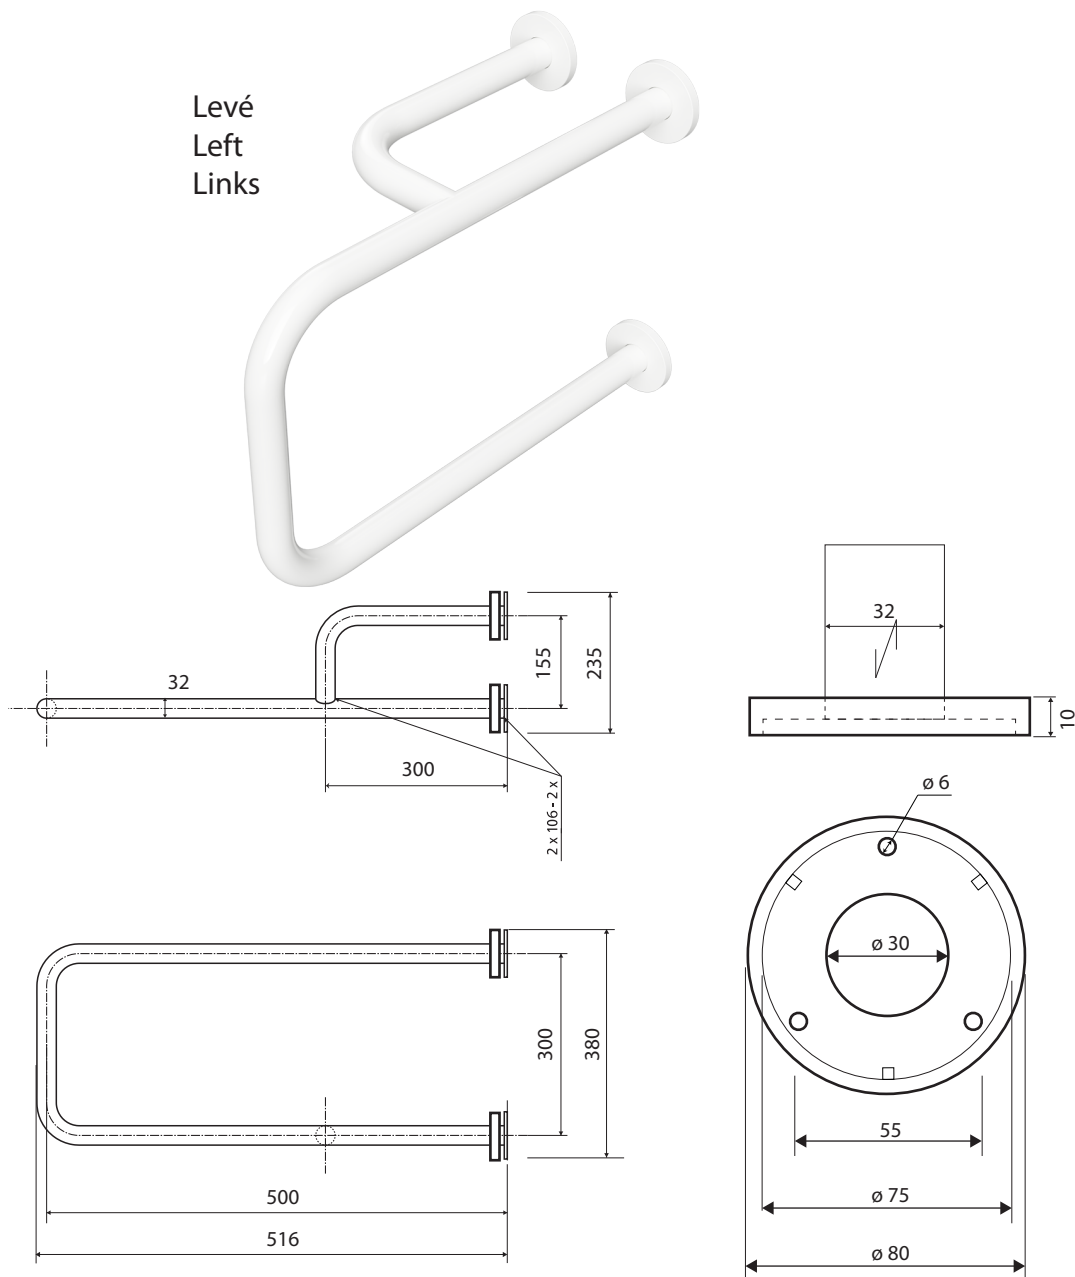

Madlo, s dvojitým kotvením, levé, s krytkou, bílá
Grab bar, double fixing, left, with cover, white
Haltegriff, doppelte Befestigung, links, mit Abdeckung, weiß

30112103

Levé
 Left
 Links

Parametry / Features / Eigenschaften

šířka / width / Breite:	235 mm
výška / height / Höhe:	380 mm
hloubka / depth / Tiefe:	516 mm
nosnost / load capacity / Ladekapazität:	150 kg
materiál / material / Material:	Fe
povrch. úprava / finish / Oberfläche:	komaxit / comaxit / Komaxit
barva / color / Farbe:	bílá / white / weiß
záruka / warranty / Garantie:	2 roky / 2 years / 2 Jahre
skryté kotvení / Secret Fix / Geheimnis Fix	