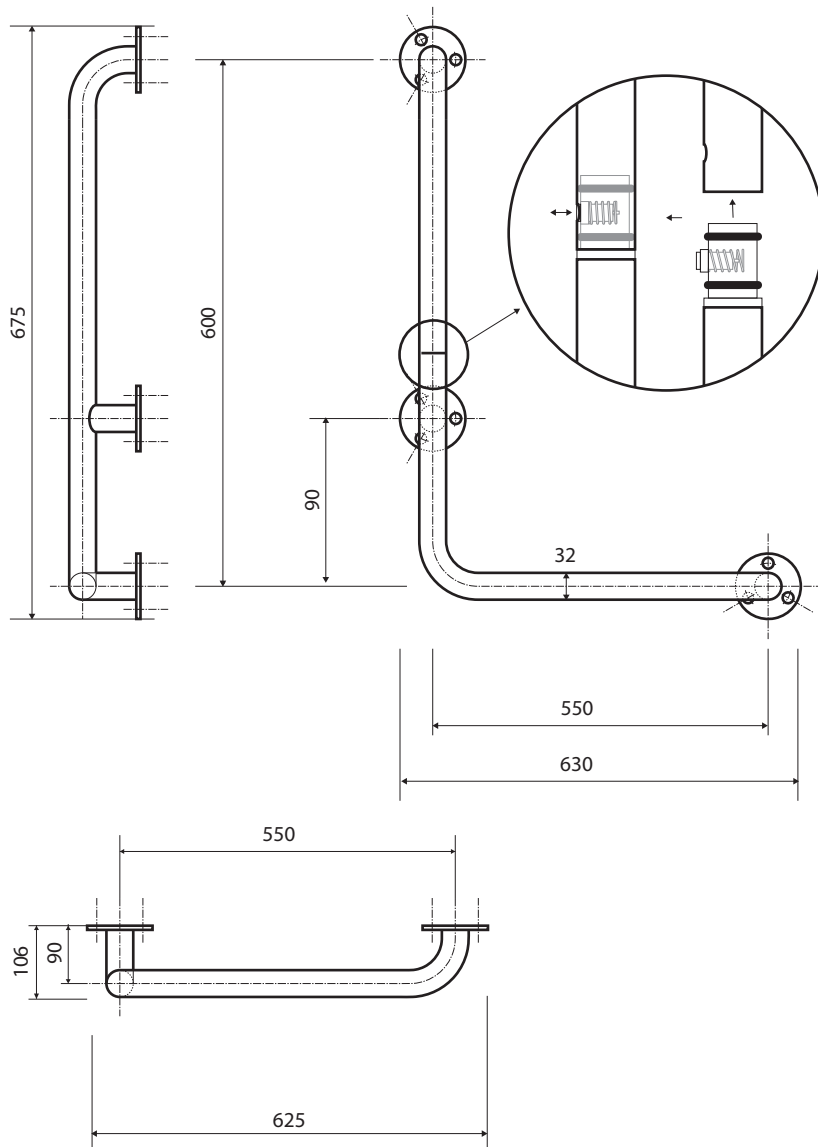

Madlo, 680 mm, ve tvaru L, levé, skládané, bez krytky, bílá
Grab bar, 680 mm, L-shape, left, folding, without cover, white
Winkelgriff, 680 mm, steckbar / zerlegt, links, ohne Abdeckung, weiß

301154074

Levé
Left
Links

Parametry / Features / Eigenschaften

šířka / width / Breite:	625 mm
výška / height / Höhe:	675 mm
hloubka / depth / Tiefe:	106 mm
nosnost / load capacity / Ladekapazität:	150 kg
materiál / material / Material:	Fe
povrch. úprava / finish /:	komaxit / comaxit / Komaxit
barva / color / Farbe:	bílá / white / weiß
záruka / warranty / Garantie:	2 roky / 2 years / 2 Jahre

Certifikováno na nosnost 150 kg. Výrobce neručí za způsob montáže ani za únosnost stavebního podkladu.

Certified for a load capacity of 150 kg. The manufacturer is not responsible for the method of installation or the load-bearing capacity of the wall substrate.