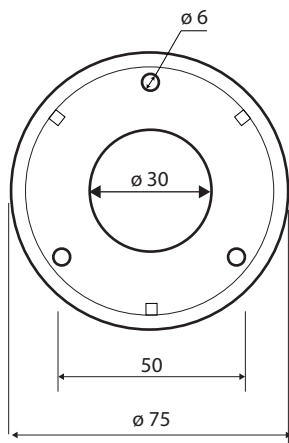

Madlo, 680 mm, ve tvaru L, levé, skládané, bez krytky, bílá
Grab bar, 680 mm, L-shape, left, folding, without cover, white
Winkelgriff, 680 mm, steckbar / zerlegt, links, ohne Abdeckung, weiß

301154074

Levé
Left
Links

Parametry / Features / Eigenschaften

šířka / width / Breite:	625 mm
výška / height / Höhe:	675 mm
hloubka / depth / Tiefe:	106 mm
nosnost / load capacity / Ladekapazität:	150 kg
materiál / material / Material:	Fe
povrch. úprava / finish /:	komaxit / comaxit / Komaxit
barva / color / Farbe:	bílá / white / weiß
záruka / warranty / Garantie:	2 roky / 2 years / 2 Jahre