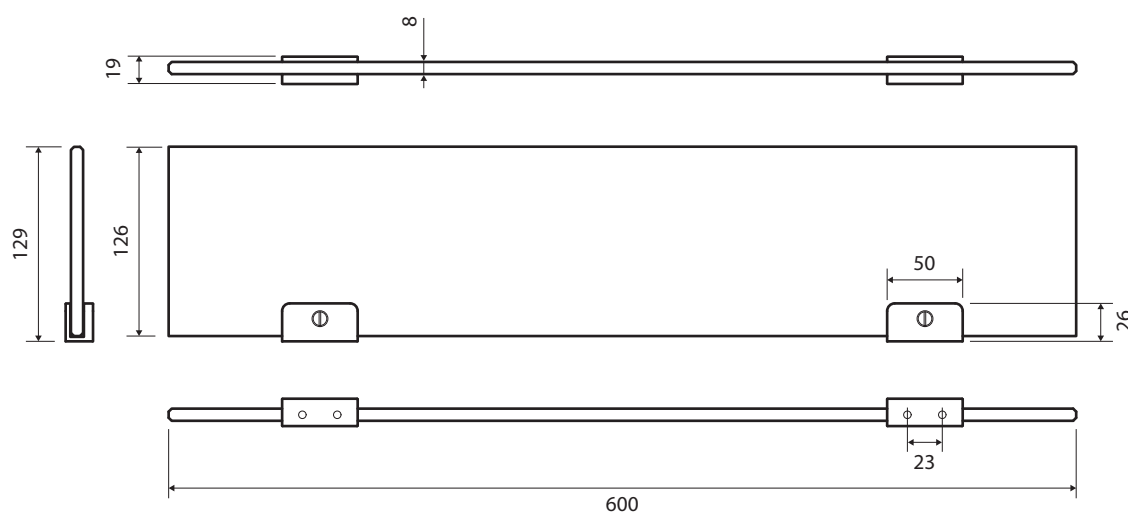

Polička, 600 mm, sklo
Glass shelf, 600 mm
Glasablage, 600 mm

Parametry / Features / Eigenschaften

šířka / width / Breite:	600 mm
výška / height / Höhe:	19 mm
hloubka / depth / Tiefe:	129 mm
materiál / material / Material:	mosaz, nerez, čiré sklo / brass, stainless steel, clear glass / Messing, Edelstahl, Klarglas
povrch. úprava / finish / Oberfläche:	chrom (lesk stříbrná) / chrome (polished silver) / Chrom (poliert Silber)