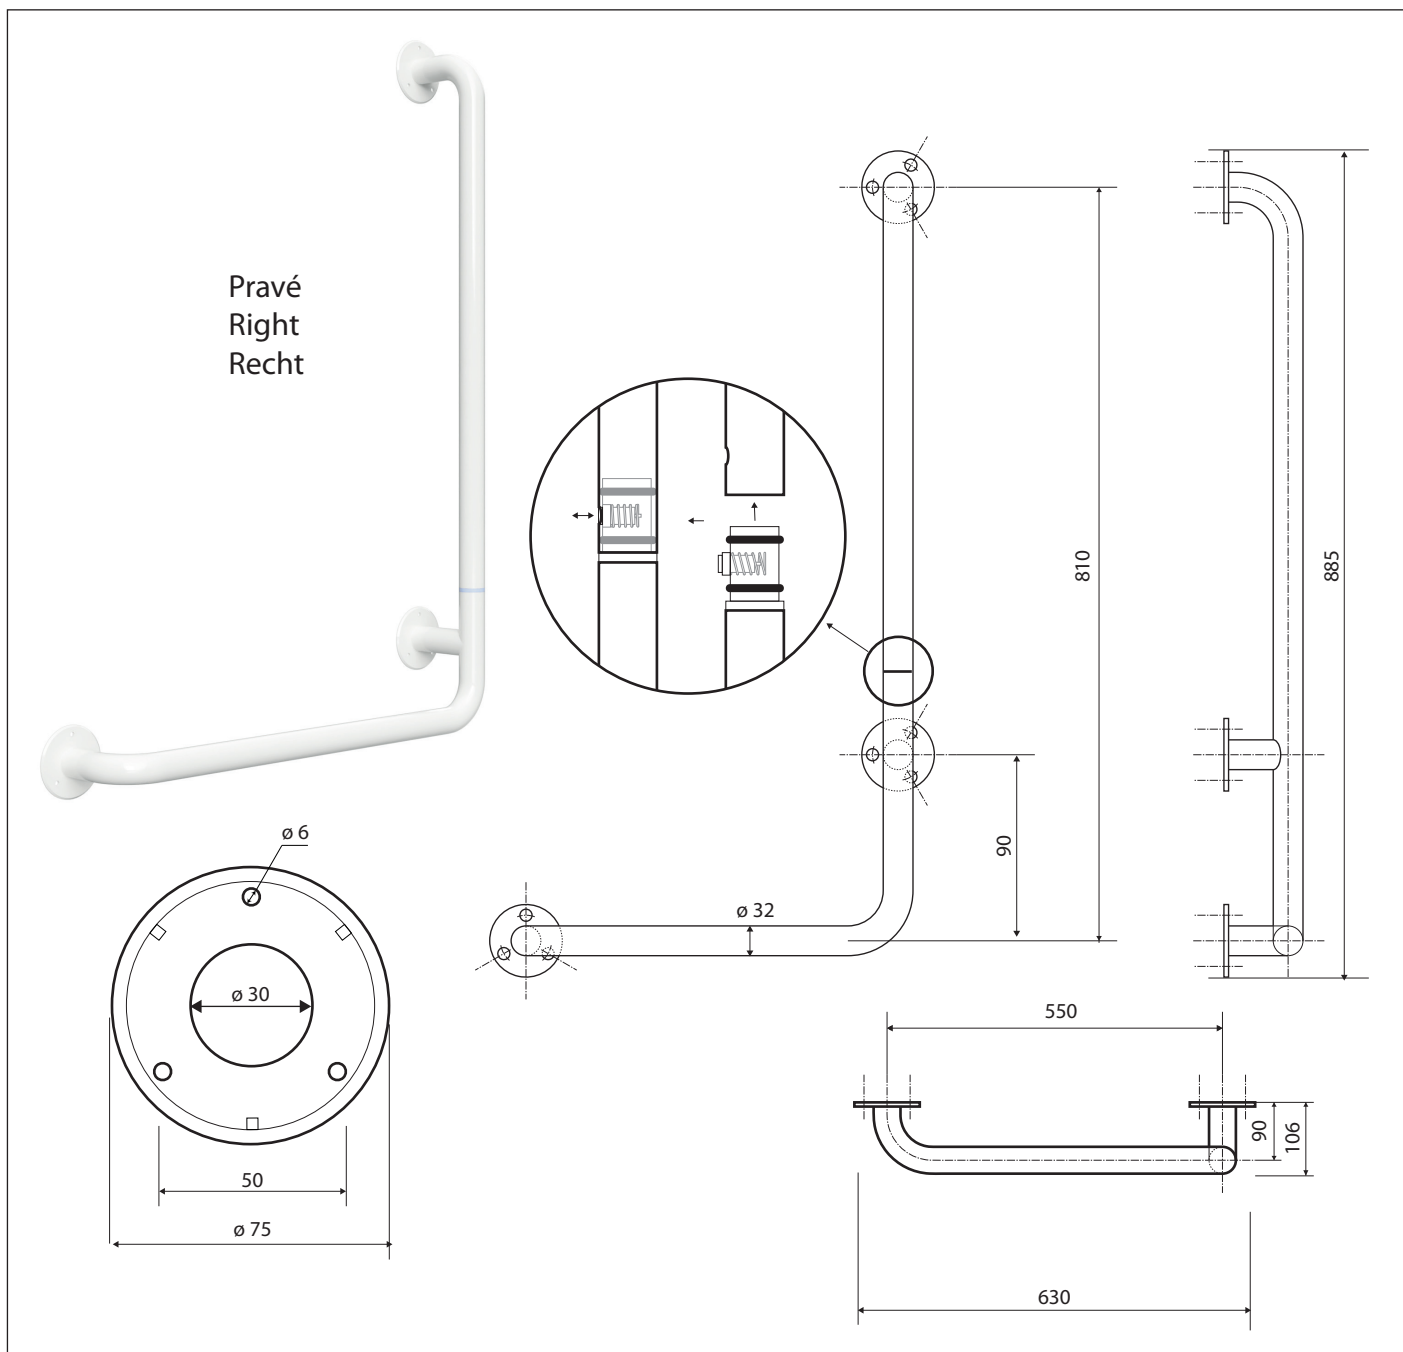

Madlo, 890 mm, ve tvaru L, pravé, skládané, bez krytky, bílá
Grab bar, 890 mm, L-shape, right, folding, without cover, white
Winkelgriff, 890 mm, steckbar / zerlegt, rechts, ohne Abdeckung, weiß

301153044

Parametry / Features / Eigenschaften

šířka / width / Breite:	625 mm
výška / height / Höhe:	885 mm
hloubka / depth / Tiefe:	110 mm
nosnost / load capacity / Ladekapazität:	150 kg
materiál / material / Material:	Fe
povrch. úprava / finish /:	komaxit / comaxit / Komaxit
barva / color / Farbe:	bílá / white / weiß
záruka / warranty / Garantie:	2 roky / 2 years / 2 Jahre