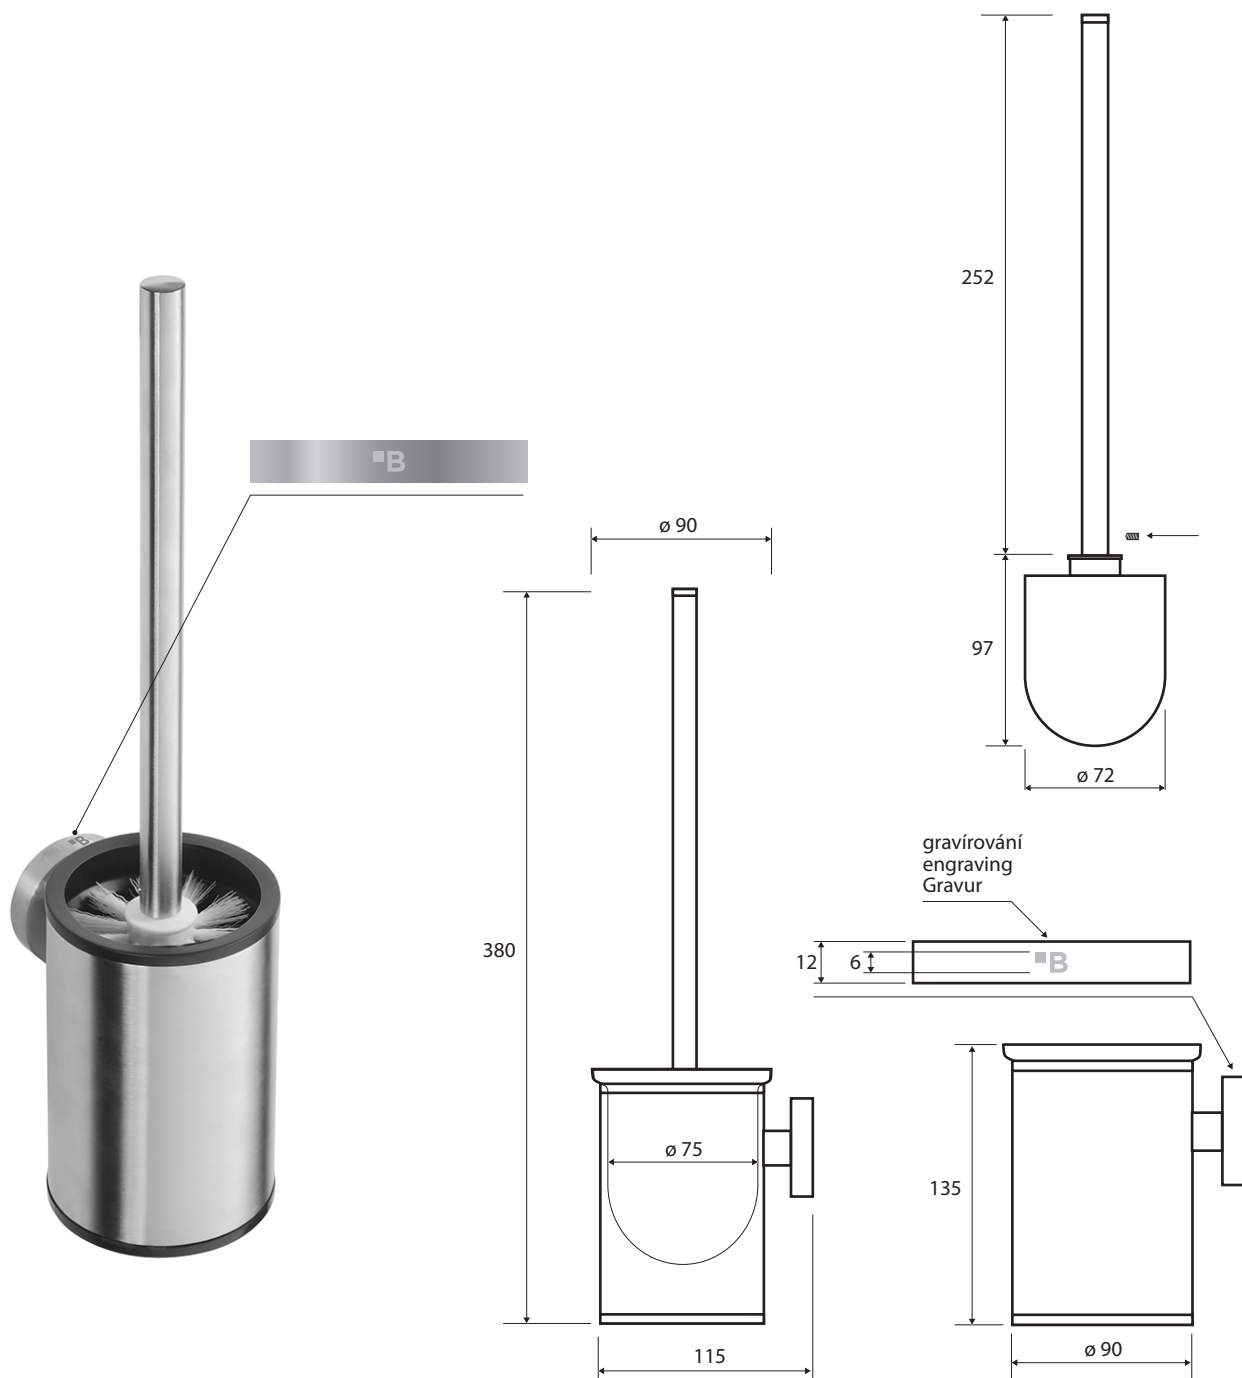

WC štětka válcová malá  
Wall mounted toilet brush  
WC Bürstengarnitur

102313075

Parametry / Features / Eigenschaften

šířka / width / Breite:	90 mm
výška / height / Höhe:	380 mm
hloubka / depth / Tiefe:	115 mm
materiál / material / Material:	nerez / stainless steel / Edelstahl
povrch. úprava / finish /	brus / brush / gebürstet
kartáč / brush / Bürste:	bílý / white / weiss

131567008, 131567031 Náhradní WC kartáč / spare toilet brush / Ersatztoilettenbürste