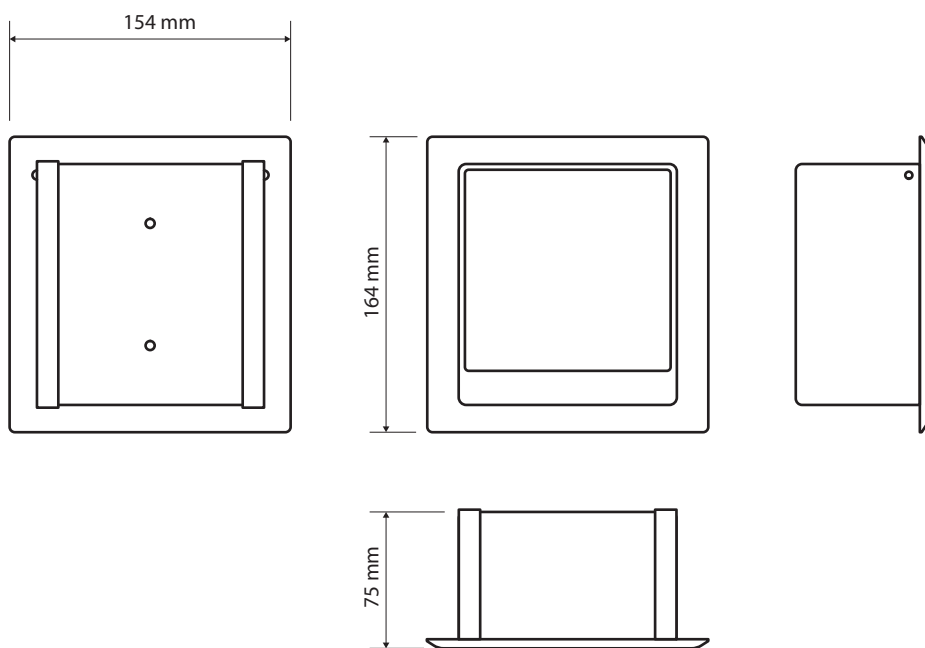

Držák toaletního papíru, vestavný, s krytem, mat
Toilet paper holder, built-in, with cover, matt
Toilettenpapierhalter, Einbau, mit Abdeckung, matt

104112125

Parametry / Features / Eigenschaften

šířka / width / Breite:	154 mm
výška / height / Höhe:	164 mm
hloubka / depth / Tiefe:	75 mm
materiál / material / Material:	nerez / stainless steel / Rostfrei
povrch. úprava / finish / Oberfläche:	mat / matt / matt
záruka / warranty / Garantie:	2 roky / 2 years / 2 Jahre