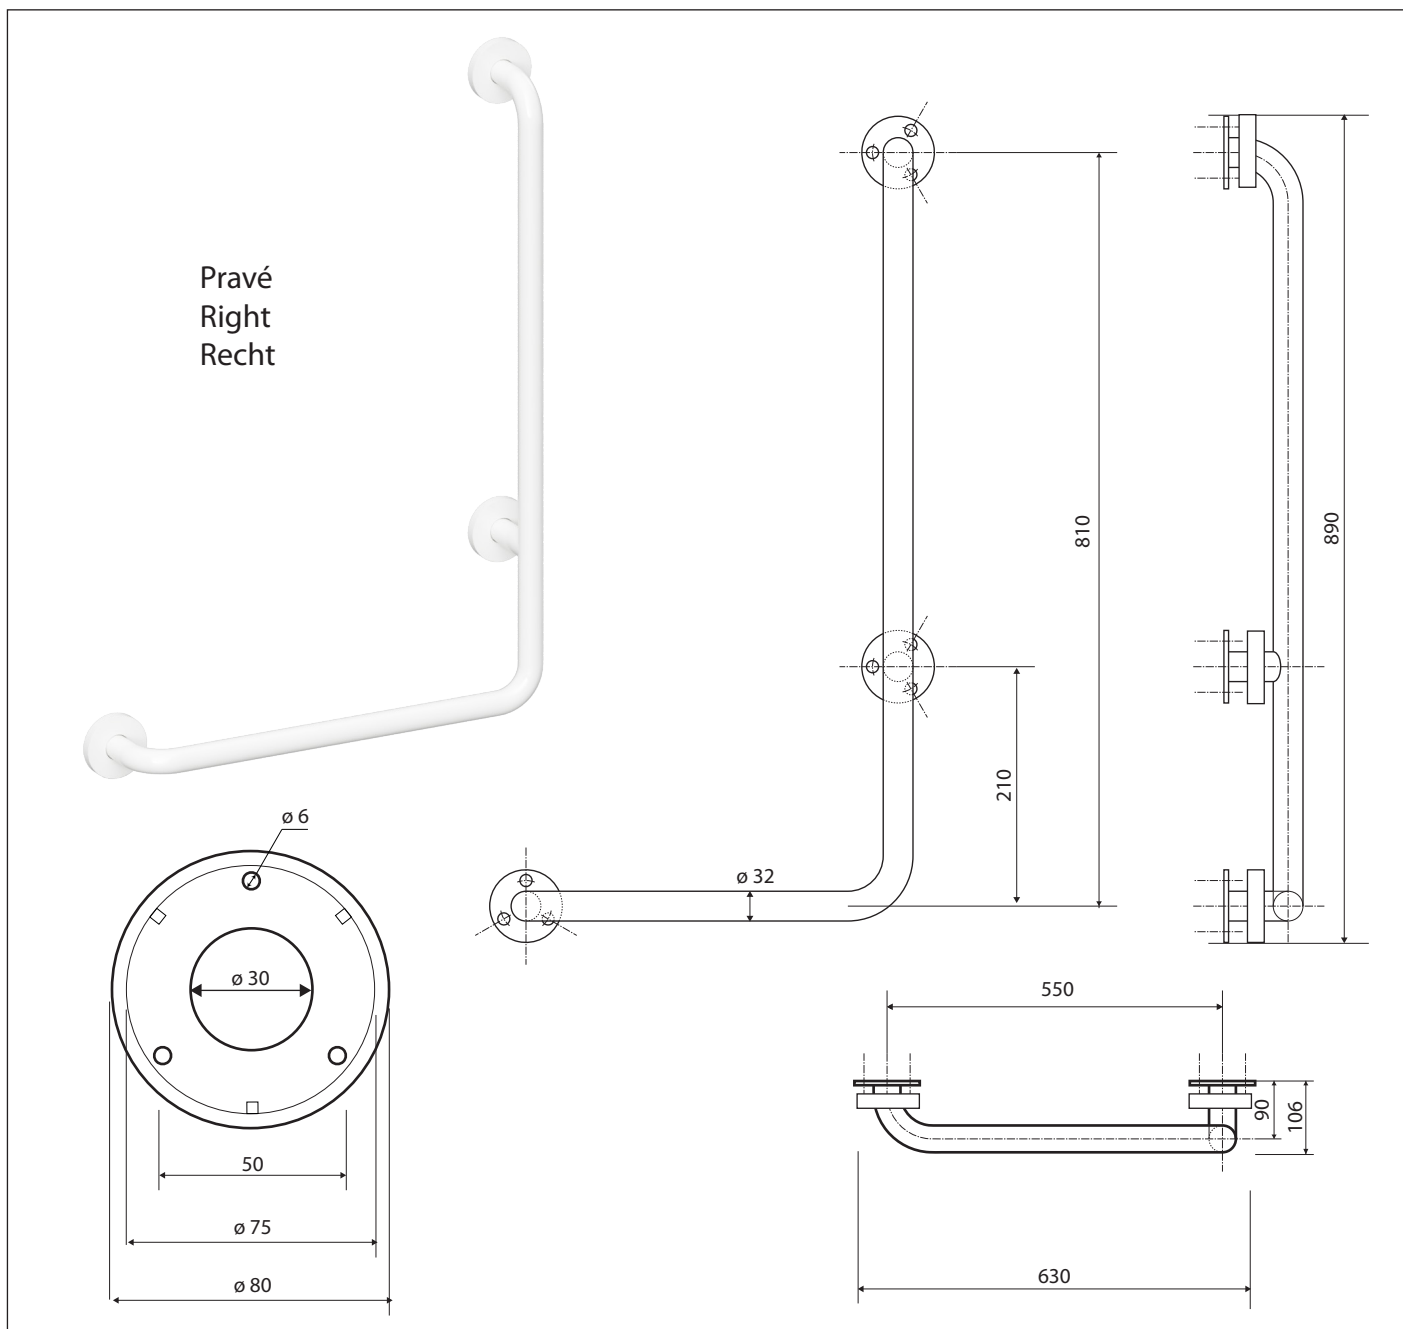

Madlo, 890 mm, ve tvaru L, pravé, s krytkou, bílá
Grab bar, 890 mm, L-shape, right, with cover, white
Winkelgriff, 890 mm, rechts, mit Abdeckung, weiß

301122043

Parametry / Features / Eigenschaften

šířka / width / Breite:	605 mm
výška / height / Höhe:	890 mm
hloubka / depth / Tiefe:	110 mm
nosnost / load capacity / Ladekapazität:	150 kg
materiál / material / Material:	Fe
povrch. úprava / finish / Oberfläche:	komaxit / comaxit / Komaxit
barva / color / Farbe:	bílá / white / weiß
záruka / warranty / Garantie:	2 roky / 2 years / 2 Jahre
skryté kotvení / Secret Fix / Geheimnis Fix	

Certifikováno na nosnost 150 kg. Výrobce neručí za způsob montáže ani za únosnost stavebního podkladu.

Certified for a load capacity of 150 kg. The manufacturer is not responsible for the method of installation or the load-bearing capacity of the wall substrate.