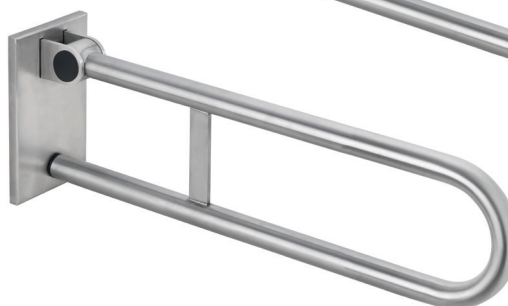

Krytka kotevní desky 301507825, 301507835, nerez, mat
Anchor plate cover 301507825, 301507835, stainless steel, matte
Abdeckkappe für Ankerplatte 301507825, 301507835, Edelstahl, matt

301507845

Určeno pro madla /
Designed for grab bar /
Entwickelt für Haltegriffe:

301507835

301507825

Parametry / Features / Eigenschaften

šířka / width / Breite:	120 mm
výška / height / Höhe:	225 mm
hloubka / depth / Tiefe:	14 mm
materiál / material / Material:	nerez / stainless steel / rostfrei
povrch. úprava / finish / Oberfläche:	brus / brush / gebürstet
záruka / warranty / Garantie:	6 let / 6 years / 6 Jahre