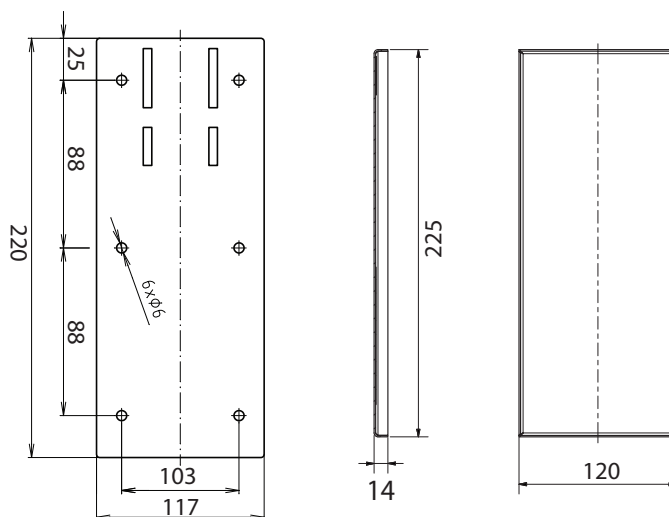

Krytka kotevní desky 301507825, 301507835, nerez, mat
Anchor plate cover 301507825, 301507835, stainless steel, matte
Abdeckkappe für Ankerplatte 301507825, 301507835, Edelstahl, matt

301507845

Určeno pro madla /
Designed for grab bar /
Entwickelt für Haltegriffe:

301507835

301507825

Parametry / Features / Eigenschaften

šířka / width / Breite:	120 mm
výška / height / Höhe:	225 mm
hloubka / depth / Tiefe:	14 mm
materiál / material / Material:	nerez / stainless steel / rostfrei
povrch. úprava / finish / Oberfläche:	brus / brush / gebürstet
záruka / warranty / Garantie:	6 let / 6 years / 6 Jahre