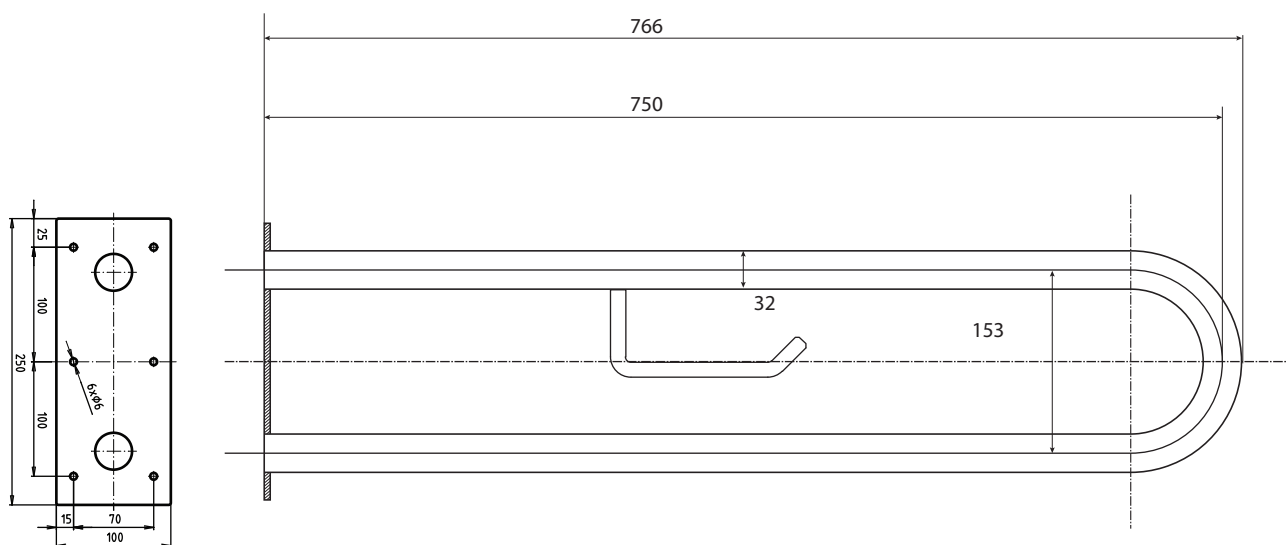

Madlo, 750 mm, ve tvaru U, s držákem TP, bez krytky, nerez, lesk

301907301

Grab bar, 750 mm, U-shape, with TP holder, without cover, stainless steel, polished

Stützgriff, 750 mm, U-Form, mit TP-Halter, ohne Abdeckung, Edelstahl, poliert

Parametry / Features / Eigenschaften

| | |
|--|------------------------------------|
| šířka / width / Breite: | 100 mm |
| výška / height / Höhe: | 250 mm |
| hloubka / depth / Tiefe: | 766 mm |
| nosnost / load capacity / Ladekapazität: | 150 kg |
| materiál / material / Material: | nerez / stainless steel / rostfrei |
| povrch. úprava / finish / Oberfläche: | lesk / polished / poliert |
| záruka / warranty / Garantie: | 6 let / 6 years / 6 Jahre |

Certifikováno na nosnost 150 kg. Výrobce neručí za způsob montáže ani za únosnost stavebního podkladu.

Certified for a load capacity of 150 kg. The manufacturer is not responsible for the method of installation or the load-bearing capacity of the wall substrate.