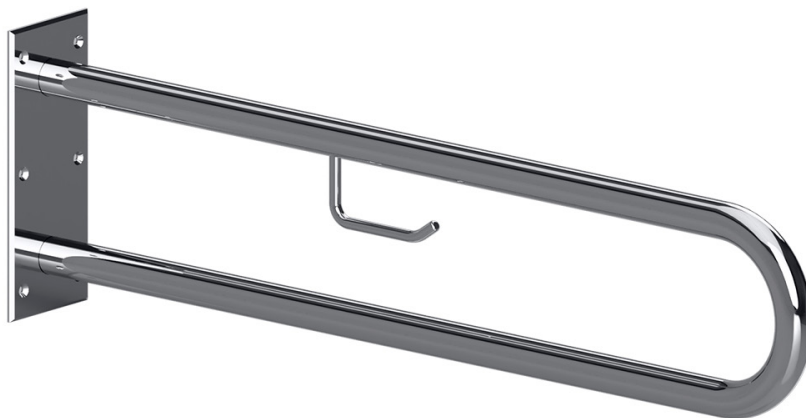

Madlo, 750 mm, ve tvaru U, s držákem TP, bez krytky, nerez, lesk

301907301

Grab bar, 750 mm, U-shape, with TP holder, without cover, stainless steel, polished

Stützgriff, 750 mm, U-Form, mit TP-Halter, ohne Abdeckung, Edelstahl, poliert

Parametry / Features / Eigenschaften

| | |
|--|------------------------------------|
| šířka / width / Breite: | 100 mm |
| výška / height / Höhe: | 250 mm |
| hloubka / depth / Tiefe: | 766 mm |
| nosnost / load capacity / Ladekapazität: | 150 kg |
| materiál / material / Material: | nerez / stainless steel / rostfrei |
| povrch. úprava / finish / Oberfläche: | lesk / polished / poliert |
| záruka / warranty / Garantie: | 6 let / 6 years / 6 Jahre |