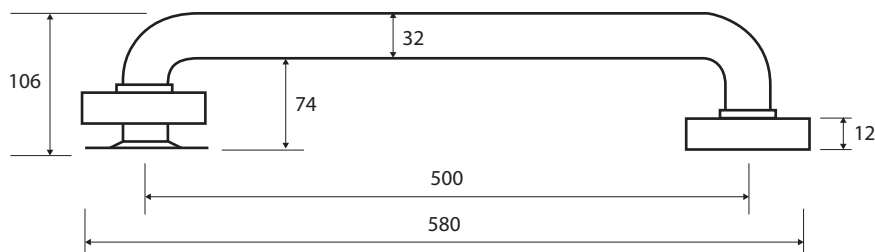

**Madlo, 500 mm, s krytkou, černá**  
**Grab bar, 500 mm, with cover, black**  
**Wannengriff, 500 mm, mit Abdeckung, schwarz**

**301100500**

### Parametry / Features / Eigenschaften

šířka / width / Breite:	580 mm
výška / height / Höhe:	80 mm
hloubka / depth / Tiefe:	106 mm
nosnost / load capacity / Ladekapazität:	150 kg
materiál / material / Material:	Fe, guma / Fe, rubber / Fe, Gummi
povrch. úprava / finish / Oberfläche:	komaxit / comaxit / Komaxit
barva / color / Farbe:	černá / black / Schwarz
záruka / warranty / Garantie:	2 roky / 2 years / 2 Jahre
skryté kotvení / Secret Fix / Geheimnis Fix	

*Certifikováno na nosnost 150 kg. Výrobce neručí za způsob montáže ani za únosnost stavebního podkladu.*

*Certified for a load capacity of 150 kg. The manufacturer is not responsible for the method of installation or the load-bearing capacity of the wall substrate.*