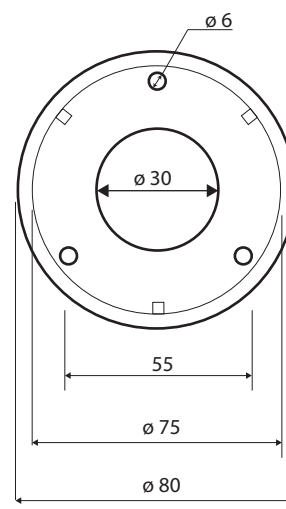

**Madlo, 500 mm, s krytkou, černá**  
**Grab bar, 500 mm, with cover, black**  
**Wannengriff, 500 mm, mit Abdeckung, schwarz**

**301100500**

### Parametry / Features / Eigenschaften

šířka / width / Breite:	580 mm
výška / height / Höhe:	80 mm
hloubka / depth / Tiefe:	106 mm
nosnost / load capacity / Ladekapazität:	150 kg
materiál / material / Material:	Fe, guma / Fe, rubber / Fe, Gummi
povrch. úprava / finish / Oberfläche:	komaxit / comaxit / Komaxit
barva / color / Farbe:	černá / black / Schwarz
záruka / warranty / Garantie:	2 roky / 2 years / 2 Jahre
skryté kotvení / Secret Fix / Geheimnis Fix	