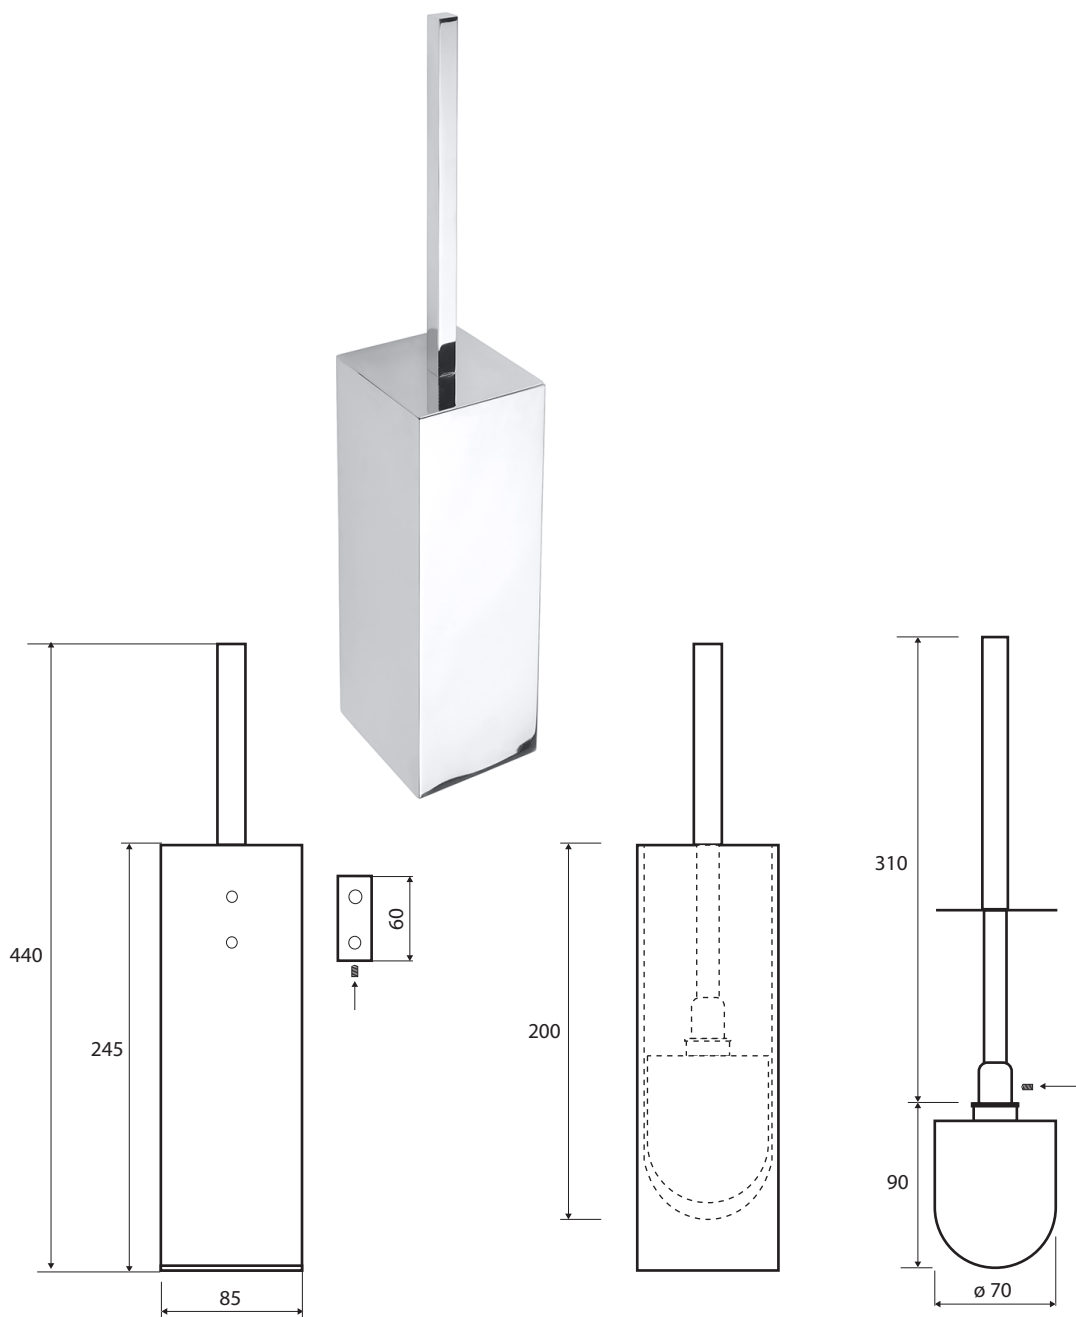

WC štětka, na postavení/pověšení
Toilet brush holder, free standing/wall mounted
WC-Bürstengarnitur freistehend/hängend

118113092

Parametry / Features / Eigenschaften

šířka / width / Breite:	85 mm
výška / height / Höhe:	440 mm
hloubka / depth / Tiefe:	85 mm
materiál / material / Material:	mosaz / brass / Messing
povrch. úprava / finish / Oberfläche	chrom / chrome / Chrom
kartáč / brush / Bürste:	bílá / white / weiß
plastová nádoba uvnitř / inside a plastic container / in einem Kunststoffbehälter	
náhradní díly / parts / Teile:	131567277 bílý kartáč s rukojetí a krytkou / white brush incl. handle with vessel cover Weiße Bürste mit Griff mit Abdeckung
	131567281 bílý kartáč / white brush / weiß Bürste
	131567282 černý kartáč / black brush / schwarz Bürste