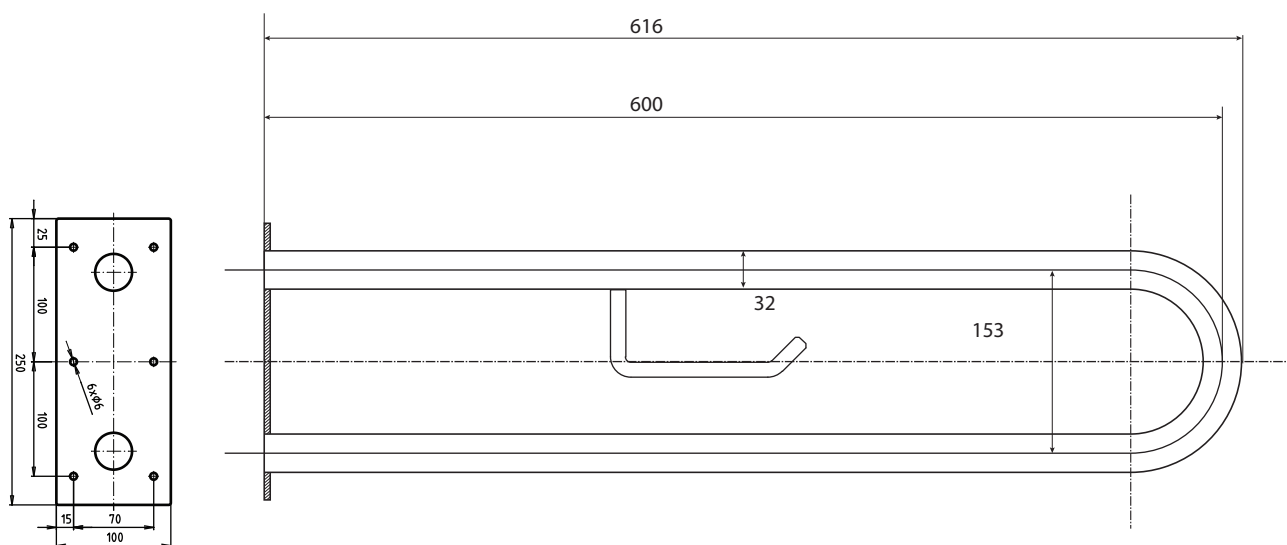

Madlo, 600 mm, ve tvaru U, s držákem TP, bez krytky, nerez, lesk

301907271

Grab bar, 600 mm, U-shape, with TP holder, without cover, stainless steel, polished

Stützgriff, 600 mm, U-Form, mit TP-Halter, ohne Abdeckung, Edelstahl, poliert

### Parametry / Features / Eigenschaften

šířka / width / Breite:	100 mm
výška / height / Höhe:	250 mm
hloubka / depth / Tiefe:	616 mm
nosnost / load capacity / Ladekapazität:	150 kg
materiál / material / Material:	nerez / stainless steel / rostfrei
povrch. úprava / finish / Oberfläche:	lesk / polished / poliert
záruka / warranty / Garantie:	6 let / 6 years / 6 Jahre

Certifikováno na nosnost 150 kg. Výrobce neručí za způsob montáže ani za únosnost stavebního podkladu.

Certified for a load capacity of 150 kg. The manufacturer is not responsible for the method of installation or the load-bearing capacity of the wall substrate.