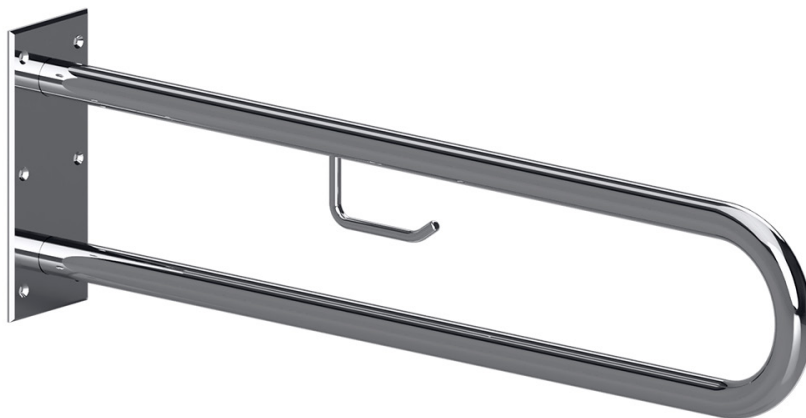

Madlo, 600 mm, ve tvaru U, s držákem TP, bez krytky, nerez, lesk

301907271

Grab bar, 600 mm, U-shape, with TP holder, without cover, stainless steel, polished

Stützgriff, 600 mm, U-Form, mit TP-Halter, ohne Abdeckung, Edelstahl, poliert

### Parametry / Features / Eigenschaften

šířka / width / Breite:	100 mm
výška / height / Höhe:	250 mm
hloubka / depth / Tiefe:	616 mm
nosnost / load capacity / Ladekapazität:	150 kg
materiál / material / Material:	nerez / stainless steel / rostfrei
povrch. úprava / finish / Oberfläche:	lesk / polished / poliert
záruka / warranty / Garantie:	6 let / 6 years / 6 Jahre