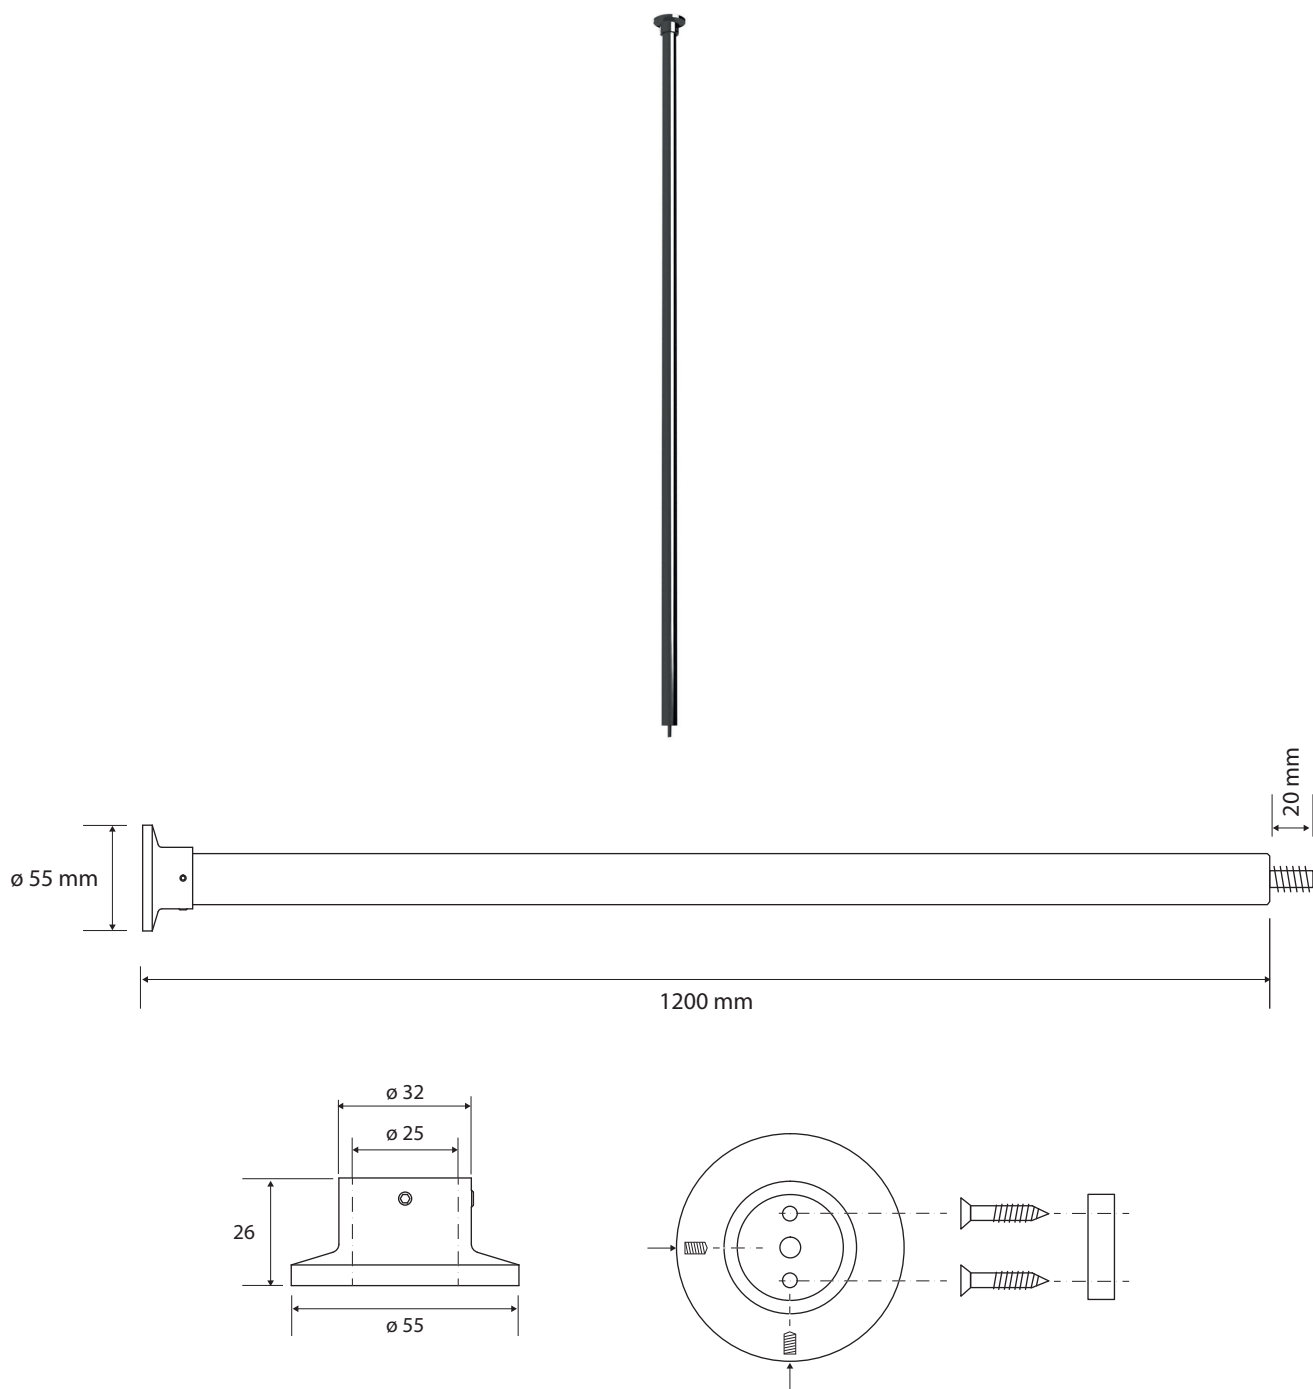

Tyč do stropu pro skládané tyče, 1200 mm
Ceiling anchor tube, 1200 mm
Befestigung Deckenrohr, 1200 mm

101120261

Parametry / Features / Eigenschaften

šířka / width / Breite:	55 mm
výška / height / Höhe:	1220 mm
hloubka / depth / Tiefe:	55 mm
materiál / material / Material:	nerez / stainless steel / Edelstahl
povrch. úprava / finish / Oberfläche:	lesk / polished / poliert