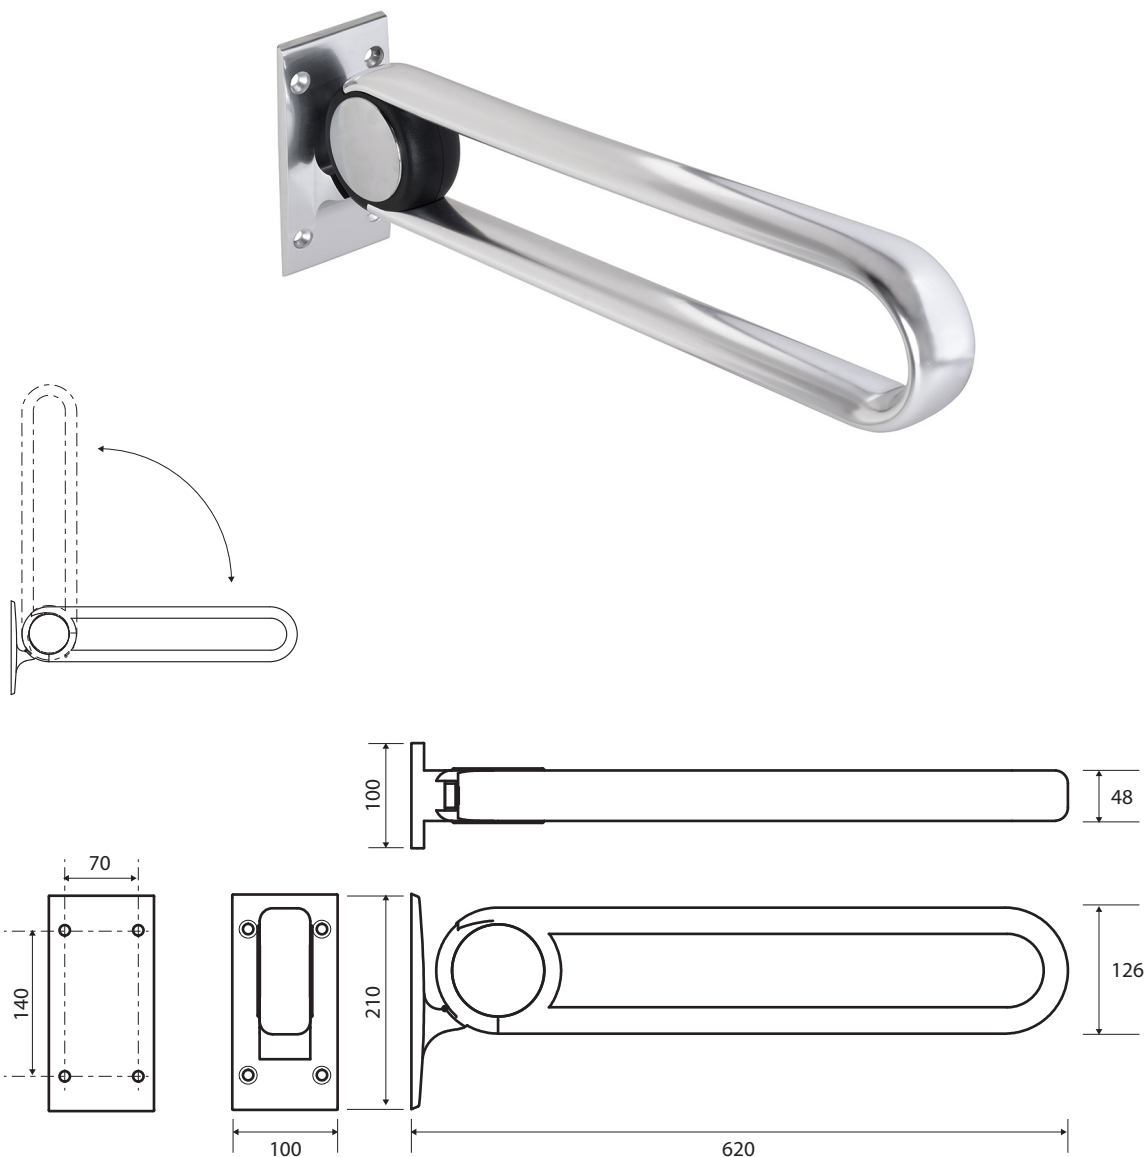

Madlo, 620 mm, ve tvaru U, sklopné, bez krytky, hliník, lesk
Grab bar, 620 mm, U-shape, folding, without cover, aluminium, polished
Stützklappgriff, 620 mm, U-Form, ohne Abdeckung, Aluminium, poliert

355107272

Parametry / Features / Eigenschaften

šířka / width / Breite:	100 mm
výška / height / Höhe:	210 mm
hloubka / depth / Tiefe:	620 mm
nosnost / load capacity / Ladekapazität:	150 kg
materiál / material / Material:	hliník / aluminium / Aluminium
povrch. úprava / finish / Oberfläche:	chrom / chrome / Chrom