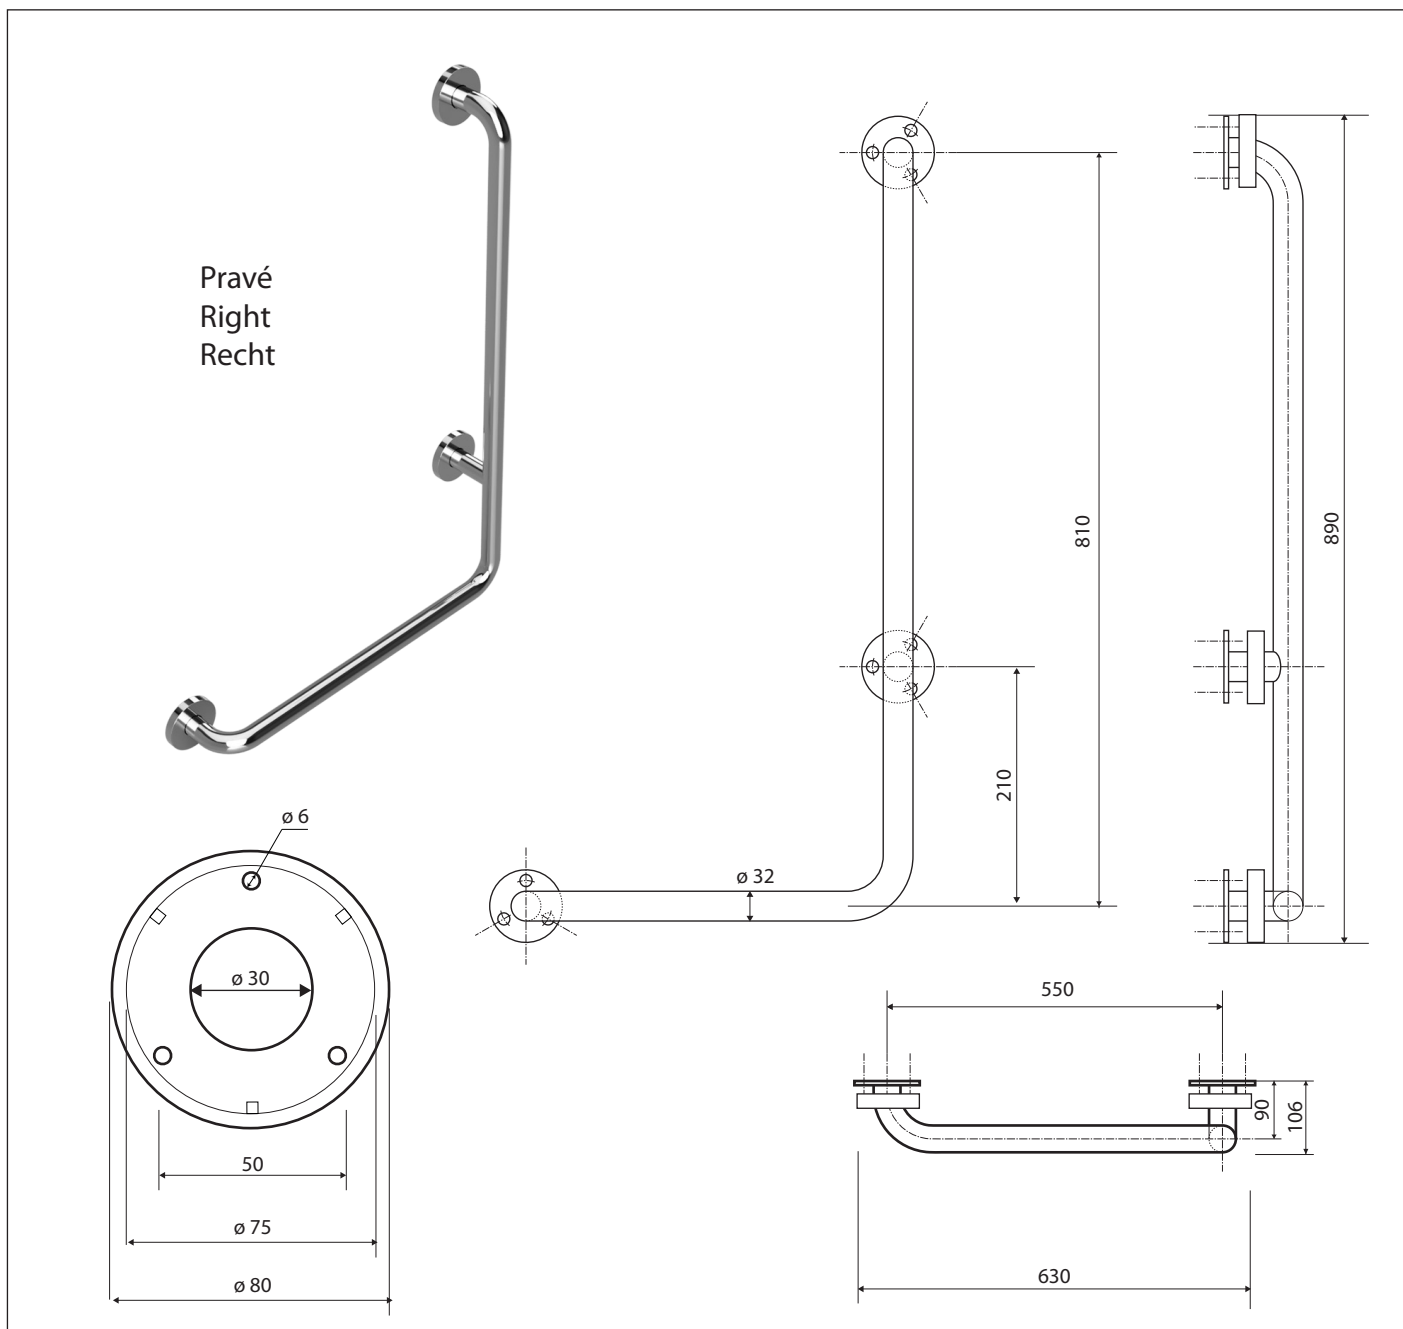

Madlo, 890 mm, ve tvaru L, pravé, s krytkou, nerez, lesk
Grab bar, 890 mm, L-shape, right, with cover, stainless steel, polished
Winkelgriff, 890 mm, rechts, mit Abdeckung, Edelstahl, poliert

301122041

Pravé
Right
Recht

Parametry / Features / Eigenschaften

šířka / width / Breite:	630 mm
výška / height / Höhe:	890 mm
hloubka / depth / Tiefe:	110 mm
nosnost / load capacity / Ladekapazität:	150 kg
materiál / material / Material:	nerez / stainless steel / rostfrei
povrch. úprava / finish / Oberfläche:	lesk / polished / poliert
záruka / warranty / Garantie:	6 let / 6 years / 6 Jahre
skryté kotvení / Secret Fix / Geheimnis Fix	