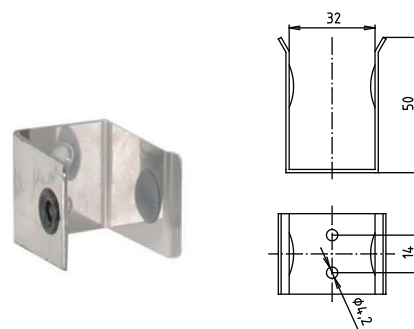

Madlo, 750 mm, ve tvaru U, sklopné, s krytkou, nerez, mat
Grab bar, 750 mm, U-shape, folding, with cover, stainless steel, matte
Stützklappgriff, 750 mm, U-Form, mit Abdeckung, Edelstahl, matt

301607302

brzda / brake / Bremse:

Parametry / Features / Eigenschaften

šířka / width / Breite:	100 mm
výška / height / Höhe:	250 mm
hloubka / depth / Tiefe:	766 mm
nosnost / load capacity / Ladekapazität:	150 kg
materiál / material / Material:	nerez / stainless steel / rostfrei
povrch. úprava / finish / Oberfläche:	brus / brush / gebürstet
záruka / warranty / Garantie:	6 let / 6 years / 6 Jahre
brzda / brake / Bremse:	nerez / stainless steel / rostfrei
skryté kotvení / Secret Fix / Geheimnis Fix	