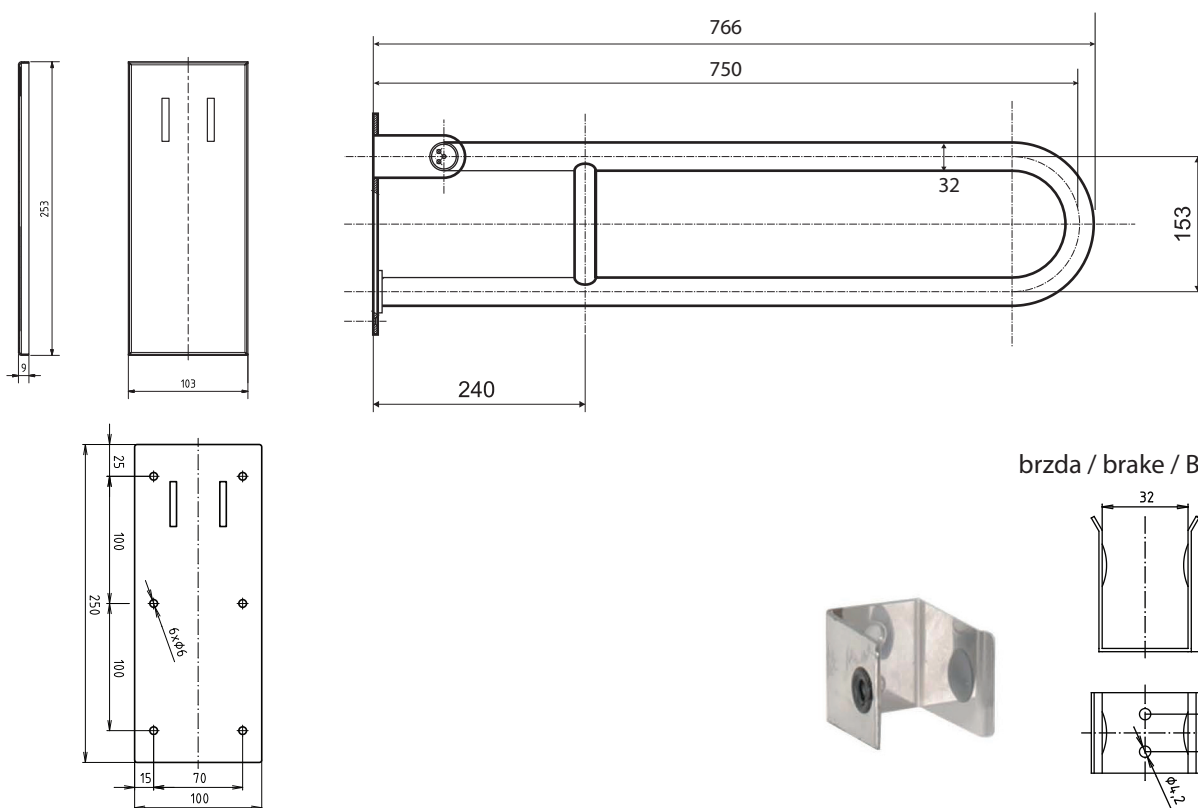

Madlo, 750 mm, ve tvaru U, sklopné, s krytkou, nerez, mat
Grab bar, 750 mm, U-shape, folding, with cover, stainless steel, matte
Stützklappgriff, 750 mm, U-Form, mit Abdeckung, Edelstahl, matt

301607302

brzda / brake / Bremse:

Parametry / Features / Eigenschaften

šířka / width / Breite:	100 mm
výška / height / Höhe:	250 mm
hloubka / depth / Tiefe:	766 mm
nosnost / load capacity / Ladekapazität:	150 kg
materiál / material / Material:	nerez / stainless steel / rostfrei
povrch. úprava / finish / Oberfläche:	brus / brush / gebürstet
záruka / warranty / Garantie:	6 let / 6 years / 6 Jahre
brzda / brake / Bremse:	nerez / stainless steel / rostfrei
skryté kotvení / Secret Fix / Geheimnis Fix	

Certifikováno na nosnost 150 kg. Výrobce neručí za způsob montáže ani za únosnost stavebního podkladu.

Certified for a load capacity of 150 kg. The manufacturer is not responsible for the method of installation or the load-bearing capacity of the wall substrate.