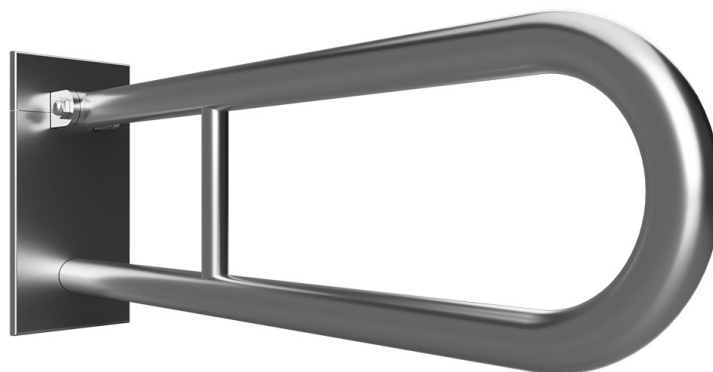

Madlo, 750 mm, ve tvaru U, sklopné, s krytkou, nerez, mat
Grab bar, 750 mm, U-shape, folding, with cover, stainless steel, matte
Stützklappgriff, 750 mm, U-Form, mit Abdeckung, Edelstahl, matt

301607302

brzda / brake / Bremse:

Parametry / Features / Eigenschaften

šířka / width / Breite:	100 mm
výška / height / Höhe:	250 mm
hloubka / depth / Tiefe:	766 mm
nosnost / load capacity / Ladekapazität:	150 kg
materiál / material / Material:	nerez / stainless steel / rostfrei
povrch. úprava / finish / Oberfläche:	brus / brush / gebürstet
záruka / warranty / Garantie:	6 let / 6 years / 6 Jahre
brzda / brake / Bremse:	nerez / stainless steel / rostfrei
skryté kotvení / Secret Fix / Geheimnis Fix	