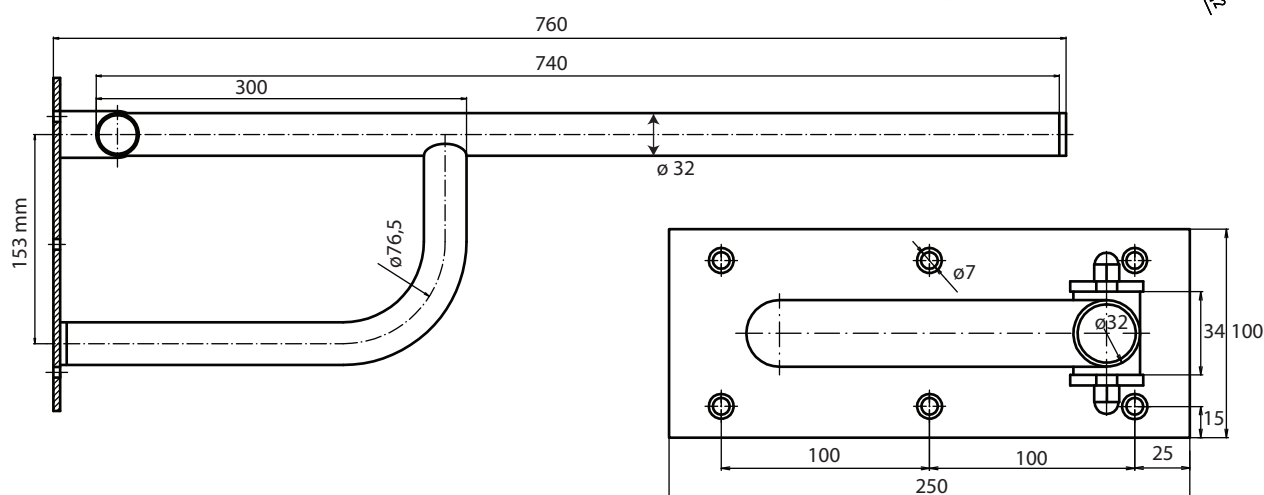

**Madlo, 760 mm, sklopné, bez krytky, nerez, lesk**  
**Grab bar, 760 mm, folding, without cover, stainless steel, polished**  
**Stützklappgriff, 760 mm, ohne Abdeckung, Edelstahl, poliert**

**301102091**

brzda / brake / Bremse:

**Parametry / Features / Eigenschaften**

šířka / width / Breite:	100 mm
výška / height / Höhe:	250 mm
hloubka / depth / Tiefe:	760 mm
nosnost / load capacity / Ladekapazität:	150 kg
materiál / material / Material:	nerez / stainless steel / rostfrei
povrch. úprava / finish / Oberfläche:	lesk / polished / poliert
brzda / brake / Bremse:	nerez / stainless steel / rostfrei
záruka / warranty / Garantie:	6 let / 6 years / 6 Jahre

*Certifikováno na nosnost 150 kg. Výrobce neručí za způsob montáže ani za únosnost stavebního podkladu.*

*Certified for a load capacity of 150 kg. The manufacturer is not responsible for the method of installation or the load-bearing capacity of the wall substrate.*