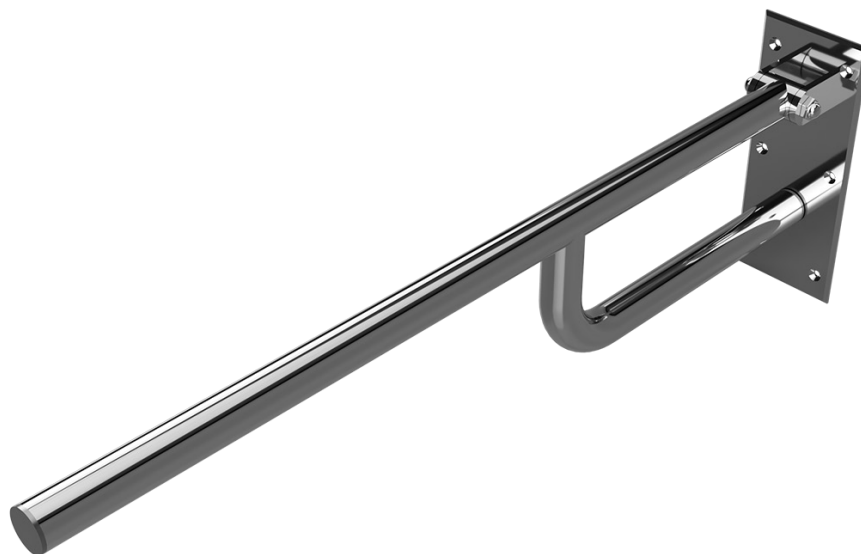

**Madlo, 760 mm, sklopné, bez krytky, nerez, lesk**  
**Grab bar, 760 mm, folding, without cover, stainless steel, polished**  
**Stützklappgriff, 760 mm, ohne Abdeckung, Edelstahl, poliert**

**301102091**

brzda / brake / Bremse:

**Parametry / Features / Eigenschaften**

šířka / width / Breite:	100 mm
výška / height / Höhe:	250 mm
hloubka / depth / Tiefe:	760 mm
nosnost / load capacity / Ladekapazität:	150 kg
materiál / material / Material:	nerez / stainless steel / rostfrei
povrch. úprava / finish / Oberfläche:	lesk / polished / poliert
brzda / brake / Bremse:	nerez / stainless steel / rostfrei
záruka / warranty / Garantie:	6 let / 6 years / 6 Jahre