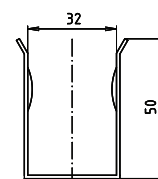

**Madlo, 760 mm, sklopné, bez krytky, nerez, lesk**  
**Grab bar, 760 mm, folding, without cover, stainless steel, polished**  
**Stützklappgriff, 760 mm, ohne Abdeckung, Edelstahl, poliert**

**301102091**

brzda / brake / Bremse:

**Parametry / Features / Eigenschaften**

šířka / width / Breite:	100 mm
výška / height / Höhe:	250 mm
hloubka / depth / Tiefe:	760 mm
nosnost / load capacity / Ladekapazität:	150 kg
materiál / material / Material:	nerez / stainless steel / rostfrei
povrch. úprava / finish / Oberfläche:	lesk / polished / poliert
brzda / brake / Bremse:	nerez / stainless steel / rostfrei
záruka / warranty / Garantie:	6 let / 6 years / 6 Jahre