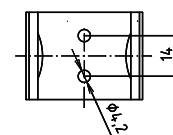

brzda / brake / Bremse:

**Parametry / Features / Eigenschaften**

šířka / width / Breite:	100 mm
výška / height / Höhe:	250 mm
hloubka / depth / Tiefe:	760 mm
nosnost / load capacity / Ladekapazität:	150 kg
materiál / material / Material:	nerez / stainless steel / rostfrei
povrch. úprava / finish / Oberfläche:	lesk / polished / poliert
brzda / brake / Bremse:	nerez / stainless steel / rostfrei
záruka / warranty / Garantie:	6 let / 6 years / 6 Jahre