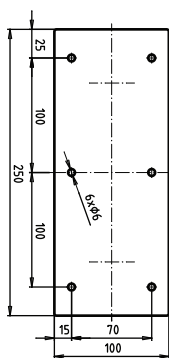

Madlo, 750 mm, ve tvaru U, s držákem TP, s krytkou, nerez, lesk

301807301

Grab bar, 750 mm, U-shape, with TP holder, with cover, stainless steel, polished

Stützgriff, 750 mm, U-Form mit Toilettenpapierhalter, mit Abdeckung, Edelstahl, poliert

Parametry / Features / Eigenschaften

šířka / width / Breite:	100 mm
výška / height / Höhe:	250 mm
hloubka / depth / Tiefe:	766 mm
nosnost / load capacity / Ladekapazität:	150 kg
materiál / material / Material:	nerez / stainless steel / rostfrei
povrch. úprava / finish / Oberfläche:	lesk / polished / poliert
záruka / warranty / Garantie:	6 let / 6 years / 6 Jahre
skryté kotvení / Secret Fix / Geheimnis Fix	