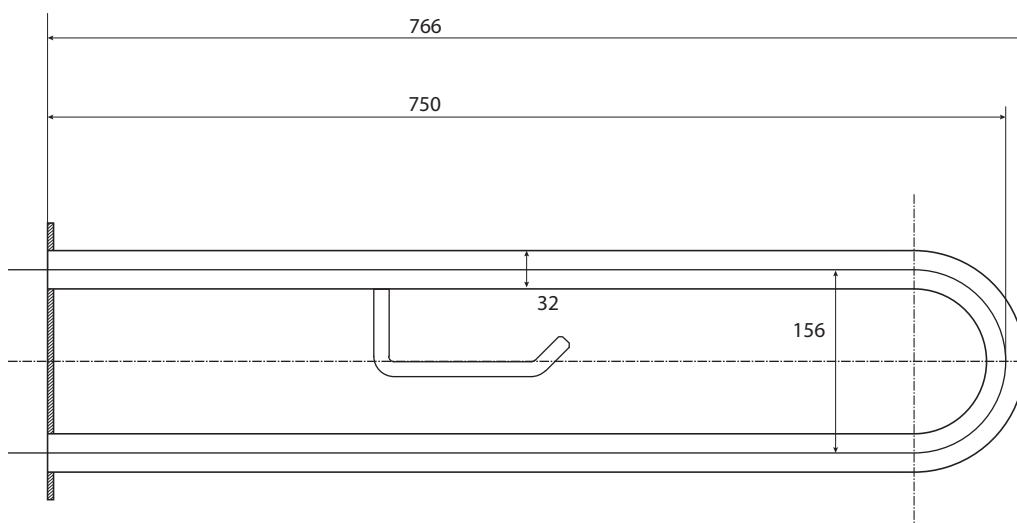

Madlo, 750 mm, ve tvaru U, s držákem TP, s krytkou, nerez, lesk

301807301

Grab bar, 750 mm, U-shape, with TP holder, with cover, stainless steel, polished

Stützgriff, 750 mm, U-Form mit Toilettenpapierhalter, mit Abdeckung, Edelstahl, poliert

Parametry / Features / Eigenschaften

šířka / width / Breite:	100 mm
výška / height / Höhe:	250 mm
hloubka / depth / Tiefe:	766 mm
nosnost / load capacity / Ladekapazität:	150 kg
materiál / material / Material:	nerez / stainless steel / rostfrei
povrch. úprava / finish / Oberfläche:	lesk / polished / poliert
záruka / warranty / Garantie:	6 let / 6 years / 6 Jahre
skryté kotvení / Secret Fix / Geheimnis Fix	

Certifikováno na nosnost 150 kg. Výrobce neručí za způsob montáže ani za únosnost stavebního podkladu.

Certified for a load capacity of 150 kg. The manufacturer is not responsible for the method of installation or the load-bearing capacity of the wall substrate.