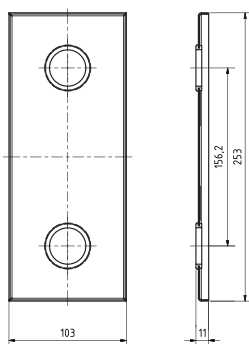

Madlo, 750 mm, ve tvaru U, s držákem TP, s krytkou, nerez, lesk

301807301

Grab bar, 750 mm, U-shape, with TP holder, with cover, stainless steel, polished

Stützgriff, 750 mm, U-Form mit Toilettenpapierhalter, mit Abdeckung, Edelstahl, poliert

Parametry / Features / Eigenschaften

šířka / width / Breite:	100 mm
výška / height / Höhe:	250 mm
hloubka / depth / Tiefe:	766 mm
nosnost / load capacity / Ladekapazität:	150 kg
materiál / material / Material:	nerez / stainless steel / rostfrei
povrch. úprava / finish / Oberfläche:	lesk / polished / poliert
záruka / warranty / Garantie:	6 let / 6 years / 6 Jahre
skryté kotvení / Secret Fix / Geheimnis Fix	

Certifikováno na nosnost 150 kg. Výrobce neručí za způsob montáže ani za únosnost stavebního podkladu.

Certified for a load capacity of 150 kg. The manufacturer is not responsible for the method of installation or the load-bearing capacity of the wall substrate.